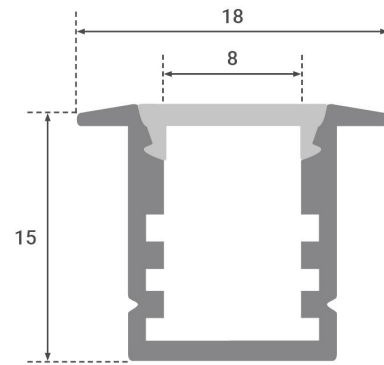

## Produktbilder

200cm

BEFESTIGUNGSCLIPS  
4 Stück

ENDKAPPEN  
2 Stück

Angaben in mm

### Im Lieferumfang enthalten

- LED Fugen-Profil eloxiert 18 x 15 mm (Länge: 200 cm) mit milchiger Abdeckung
- Vier Halte-Clips für die Anbringung
- Zwei Endkappen für den sauberen Abschluss des Profils

### Montageangaben

Montageart	Einbau, Deckenmontage
Aufbaulänge	2000 mm
Einbaulänge	2000 mm
Einbaubreite	12 mm
Einbautiefe	14 mm
Gehäusefarbe	silber / chrom
Abdeckung	satiniert
Produktlänge	2,000 m
Produktbreite	18 mm
Produktlänge	2000 mm
Produkthöhe	15 mm
Länge des Produktes (z.B. Strips, Kabel etc)	2,000 Meter