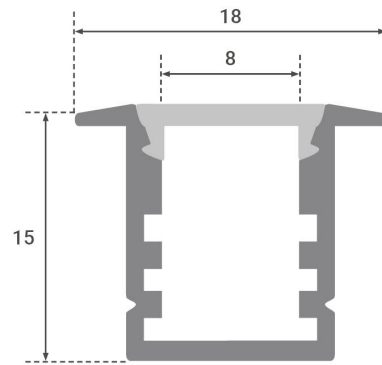

Art.-Nr. 4300: LED Fugen-Profil eloxiert 18 x 15mm opal 200cm

Produktbilder

200cm

BEFESTIGUNGSCLIPS
4 Stück

ENDKAPPEN
2 Stück

Angaben in mm

Produktbeschreibung

Eloxiertes Fugen-Aluprofil für LED-Strips

Dieser Artikel ist als Sperrgut gekennzeichnet und somit vom normalen Versand ausgeschlossen.

Im Lieferumfang enthalten

- LED Fugen-Profil eloxiert 18 x 15 mm (Länge: 200 cm) mit milchiger Abdeckung
- Vier Halte-Clips für die Anbringung
- Zwei Endkappen für den sauberen Abschluss des Profils

Montageangaben

Montageart	Einbau, Deckenmontage
Aufbaulänge	2000 mm
Einbaulänge	2000 mm
Einbaubreite	12 mm
Einbautiefe	14 mm
Gehäusefarbe	silber / chrom
Abdeckung	satiniert
Produktlänge	2,000 m
Produktbreite	18 mm
Produktlänge	2000 mm
Produkthöhe	15 mm
Länge des Produktes (z.B. Strips, Kabel etc)	2,000 Meter

Produkteigenschaften Alu-Profile

Aluprofilform	Fugen-Einbauprofil
LED Streifenbreite	3.5, 4, 5, 6, 7, 8 mm