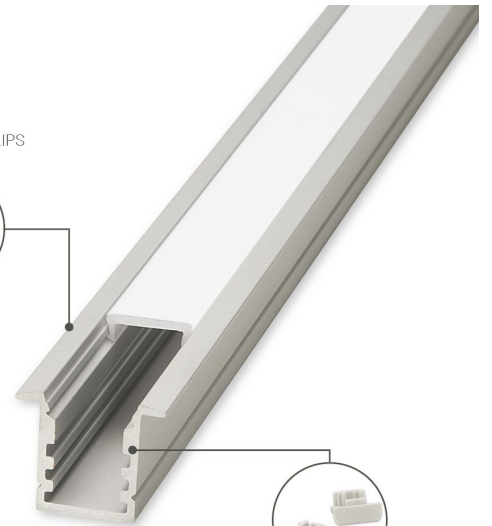

BEFESTIGUNGSCLIPS
4 Stück

ENDKAPPEN
2 Stück