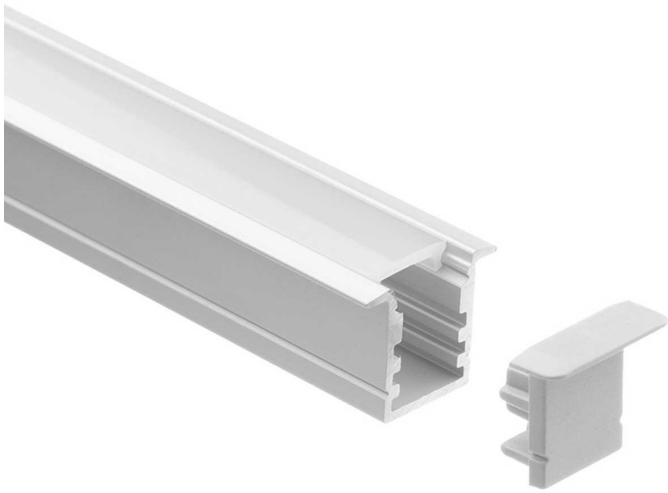

Art.-Nr. 4300: LED Fugen-Profil eloxiert 18 x 15mm opal 200cm

Produktbilder

200cm

BEFESTIGUNGSCLIPS
4 Stück

ENDKAPPEN
2 Stück

Angaben in mm

Produktbeschreibung

Eloxiertes Fugen-Aluprofil für LED-Strips

Dieser Artikel ist als Sperrgut gekennzeichnet und somit vom normalen Versand ausgeschlossen.

Im Lieferumfang enthalten

- LED Fugen-Profil eloxiert 18 x 15 mm (Länge: 200 cm) mit milchiger Abdeckung
- Vier Halte-Clips für die Anbringung
- Zwei Endkappen für den sauberen Abschluss des Profils

Fugenprofile kommen überall dort zum Einsatz, wo es eng und wenig tief ist. Spalten, Rillen oder eben Fugen werden mit diesem flachen Profil aufgefüllt.

Der LED-Strip wird in das Profil geklebt. Der Lichtaustritt erfolgt über die opale Abdeckung. Dadurch entsteht ein Linienlicht.

Stellen Sie sich Wand- oder Deckenvertäfelungen vor, die in regelmäßigen Abständen mit diesem leuchtenden Fugenprofil ausgestattet werden. Es entsteht eine interessante und moderne Grundbeleuchtung. Wenn Sie die Abstände geschickt nutzen, werden Räume mit mehr Weite versehen. Durch die Integration in Flächen, ist es auch eine platzsparende Lösung, da die eine oder andere Lampe nicht mehr nötig ist.