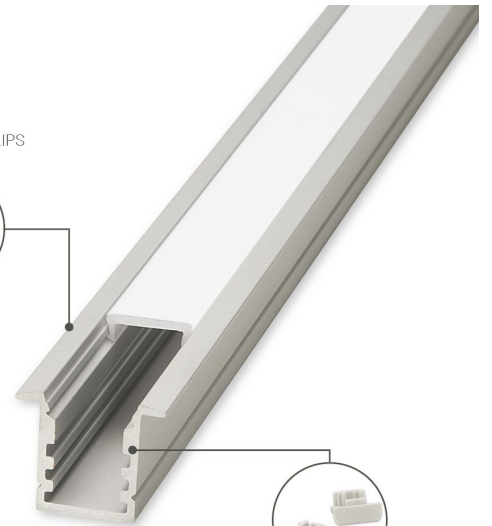

Art.-Nr. 4300: LED Fugen-Profil eloxiert 18 x 15mm opal 200cm

Produktbilder

200cm

BEFESTIGUNGSCLIPS
4 Stück

ENDKAPPEN
2 Stück

Angaben in mm

Produktbeschreibung

Eloxiertes Fugen-Aluprofil für LED-Strips

Dieser Artikel ist als Sperrgut gekennzeichnet und somit vom normalen Versand ausgeschlossen.

Im Lieferumfang enthalten

- LED Fugen-Profil eloxiert 18 x 15 mm (Länge: 200 cm) mit milchiger Abdeckung
- Vier Halte-Clips für die Anbringung
- Zwei Endkappen für den sauberen Abschluss des Profils

Fugenprofile kommen überall dort zum Einsatz, wo es eng und wenig tief ist. Spalten, Rillen oder eben Fugen werden mit diesem flachen Profil aufgefüllt.

Der LED-Strip wird in das Profil geklebt. Der Lichtaustritt erfolgt über die opale Abdeckung. Dadurch entsteht ein Linienlicht.

Stellen Sie sich Wand- oder Deckenvertäfelungen vor, die in regelmäßigen Abständen mit diesem leuchtenden Fugenprofil ausgestattet werden. Es entsteht eine interessante und moderne Grundbeleuchtung. Wenn Sie die Abstände geschickt nutzen, werden Räume mit mehr Weite versehen. Durch die Integration in Flächen, ist es auch eine platzsparende Lösung, da die eine oder andere Lampe nicht mehr nötig ist.