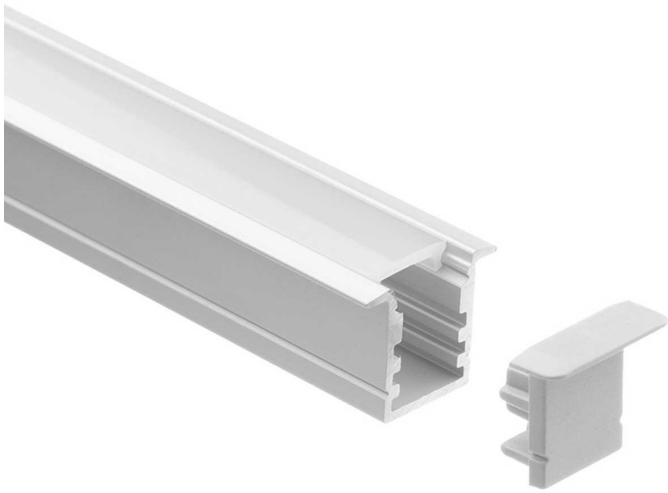

# Art.-Nr. 4300: LED Fugen-Profil eloxiert 18 x 15mm opal 200cm

## Produktbilder

200cm

BEFESTIGUNGSCLIPS  
4 Stück

ENDKAPPEN  
2 Stück

Angaben in mm

### Im Lieferumfang enthalten

- LED Fugen-Profil eloxiert 18 x 15 mm (Länge: 200 cm) mit milchiger Abdeckung
- Vier Halte-Clips für die Anbringung
- Zwei Endkappen für den sauberen Abschluss des Profils

Fugenprofile kommen überall dort zum Einsatz, wo es eng und wenig tief ist. Spalten, Rillen oder eben Fugen werden mit diesem flachen Profil aufgefüllt.

Der LED-Strip wird in das Profil geklebt. Der Lichtaustritt erfolgt über die opale Abdeckung. Dadurch entsteht ein Linienlicht.