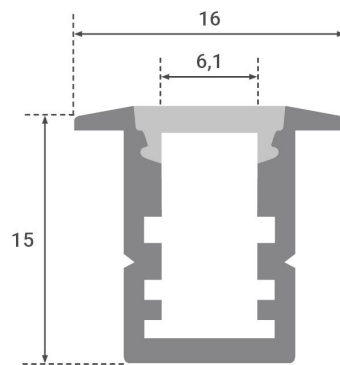

Art.-Nr. 4297: LED Fugen-Profil eloxiert 16 x 15mm opal 200cm

Produktbilder

200cm

BEFESTIGUNGSCLIPS
4 Stück

ENDKAPPEN
2 Stück

Angaben in mm

Produktbeschreibung

LED Aluprofil für Fugen

Dieser Artikel ist als Sperrgut gekennzeichnet und somit vom normalen Versand ausgeschlossen.

Im Lieferumfang enthalten

- LED Fugen-Profil eloxiert 16 x 15 mm (Länge: 200 cm) mit milchiger Abdeckung
- Vier Halte-Clips für die Anbringung
- Zwei Endkappen für den sauberen Abschluss des Profils

Montageangaben

Montageart	Einbau, Wandmontage
Aufbaulänge	2000 mm
Einbaulänge	2000 mm
Einbaubreite	10 mm
Einbautiefe	14 mm
Gehäusefarbe	silber / chrom
Abdeckung	satiniert
Produktlänge	2,000 m
Produktbreite	16 mm
Produktlänge	2000 mm
Produkthöhe	15 mm
Länge des Produktes (z.B. Strips, Kabel etc)	2,000 Meter

Produkteigenschaften Alu-Profile

Aluprofilform	Fugen-Einbauprofil
LED Streifenbreite	3.5, 4, 5, 6 mm