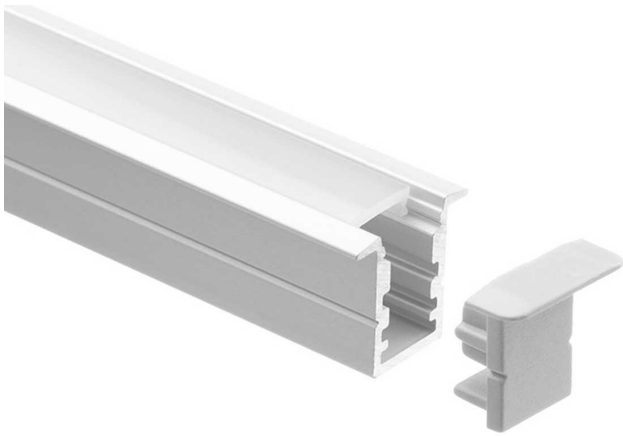

Art.-Nr. 4297: LED Fugen-Profil eloxiert 16 x 15mm opal 200cm

Produktbilder

200cm

BEFESTIGUNGSCLIPS
4 Stück

ENDKAPPEN
2 Stück

Angaben in mm

Produktbeschreibung

LED Aluprofil für Fugen

Dieser Artikel ist als Sperrgut gekennzeichnet und somit vom normalen Versand ausgeschlossen.

Im Lieferumfang enthalten

- LED Fugen-Profil eloxiert 16 x 15 mm (Länge: 200 cm) mit milchiger Abdeckung
- Vier Halte-Clips für die Anbringung
- Zwei Endkappen für den sauberen Abschluss des Profils

Es gibt Aluprofile, die in Fugen eingelassen werden können und daher auch Fugen-Aluprofile genannt werden.

In den Fugenprofilen wird ein LED-Streifen geklebt, der das Licht durch die opale Abdeckung abgibt. Das austretende Licht erscheint wie eine Lichtlinie, also einzelne Lichtpunkte sind nicht oder kaum sichtbar. Durch diesen Linieneffekt wird das Fugenprofil gerne genutzt, um Übergänge zu kennzeichnen, z.B. Fensterrahmen und Wand. Fugenprofile können auch in Wand- oder Deckenvertäfelungen integriert werden und so zur Grundbeleuchtung eines Raumes beitragen. Dieser Lichteffekt ist ein Hingucker für Gäste und Besucher. Büros erhalten einen modernen Touch und die Lichtverhältnisse werden auf dezente Weise verbessert. Oder vielleicht möchten Sie einen Teilbereich mit Lichtlinien vom Rest absetzen? Durch das Einlassen der Aluprofile geht in der Regel wenig bis kein Platz verloren. Die Fugenprofile sind daher auch für die Verbauung in Kleiderschränke, Küchenkästen oder Regale interessant.

Montageangaben

Montageart	Einbau, Wandmontage
Aufbaulänge	2000 mm
Einbaulänge	2000 mm
Einbaubreite	10 mm
Einbautiefe	14 mm
Gehäusefarbe	silber / chrom
Abdeckung	satiniert
Produktlänge	2,000 m
Produktbreite	16 mm
Produktlänge	2000 mm
Produkthöhe	15 mm
Länge des Produktes (z.B. Strips, Kabel etc)	2,000 Meter