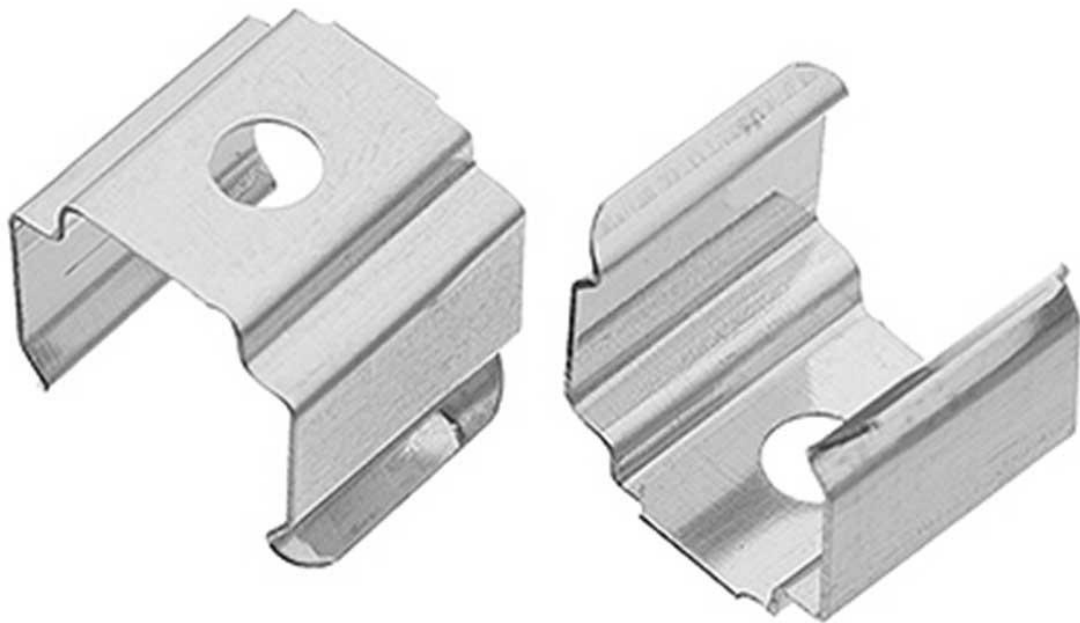

Art.-Nr. 4296: 1 Paar Montageclips Halter für Aufbau U-Profil 14 x 15mm (4294, 4594)

Produktbilder

Produktbeschreibung

1 Paar Montageclips Halter für das LED Aufbau-U-Profil Art. Nr. 4294

Für Art.Nr. 4294 gibt es verschiedene Montagemöglichkeiten.

Die Montageclips werden mit den beigelegten Schrauben an entsprechende Untergründen geschraubt. Das LED U-Aufbaualuminiumprofil (Art.Nr. 4294) wird dann nur noch in die Montageclips gedrückt, bis das Profil einrastet.

Produktdaten

Allgemeine Produktdaten

Name	1 Paar Montageclips Halter für Aufbau U-Profil 14 x 15mm (4294, 4594)
Artikelnummer / SKU	4296
EAN	4063592010099
Hersteller EAN	4063592010099
Hersteller	LongLife LED GmbH by HK
Garantie	2 Jahre
Herkunftsland	China
Gewicht	0,002 kg
Netto-Gewicht des Produktes	0,002 kg