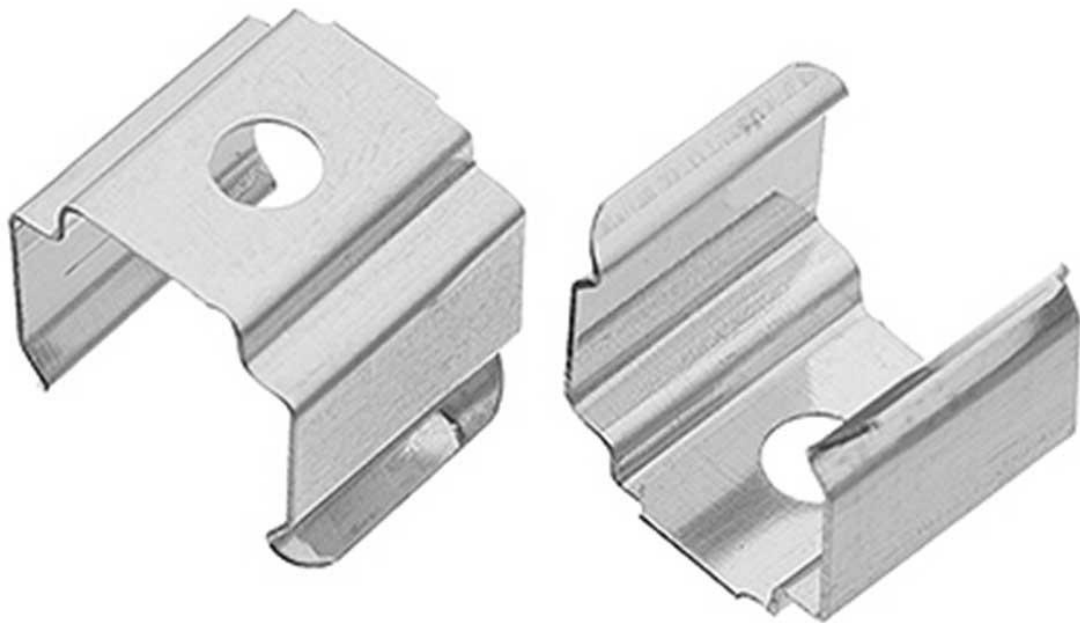

# Art.-Nr. 4296: 1 Paar Montageclips Halter für Aufbau U-Profil 14 x 15mm (4294, 4594)

## Produktbilder

---

### **1 Paar Montageclips Halter für das LED Aufbau-U-Profil Art. Nr. 4294**

Für Art.Nr. 4294 gibt es verschiedene Montagemöglichkeiten.

Die Montageclips werden mit den beigelegten Schrauben an entsprechende Untergründen geschraubt. Das LED U-Aufbaualuminiumprofil (Art.Nr. 4294) wird dann nur noch in die Montageclips gedrückt, bis das Profil einrastet.