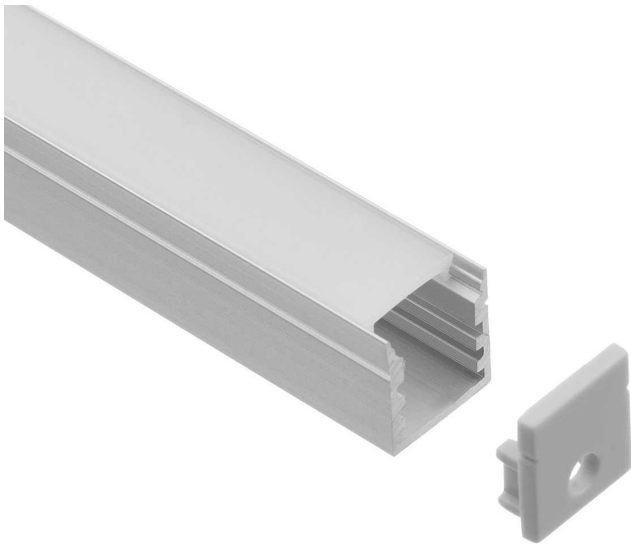

# Art.-Nr. 4294: LED Aufbau U-Profil eloxiert 14 x 15mm opal - Länge: 200cm

## Produktbilder

200cm

Angaben in mm

### Aufbauprofil in U-Form 14x15 mm für LED Streifen

Dieser Artikel ist als Sperrgut gekennzeichnet und somit vom normalen Versand ausgeschlossen.

#### Im Lieferumfang enthalten

- LED Aufbau U-Profil eloxiert 14 x 15 mm (Länge: 200 cm) mit milchiger Abdeckung
- Vier Halte-Clips für die Anbringung
- Zwei Endkappen für den sauberen Abschluss des Profils