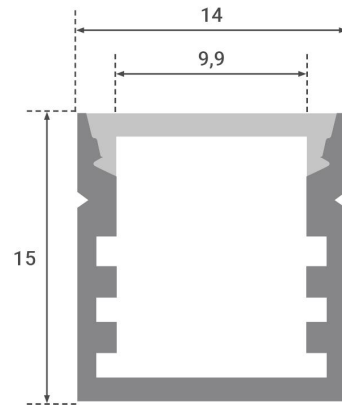

## Produktbilder

200cm

Angaben in mm

#### Im Lieferumfang enthalten

- LED Aufbau U-Profil eloxiert 14 x 15 mm (Länge: 200 cm) mit milchiger Abdeckung
- Vier Halte-Clips für die Anbringung
- Zwei Endkappen für den sauberen Abschluss des Profils

## Montageangaben

Montageart	Aufbau, Deckenmontage
Aufbaulänge	2000 mm
Aufbaubreite	14 mm
Produktfarbe	silber
Gehäusefarbe	silber / chrom
Abdeckung	satiniert
Produktlänge	2,000 m
Produktbreite	14 mm
Produktlänge	2000 mm
Produkthöhe	15 mm
Netto-Gewicht des Produktes	0,123 kg

## Produkteigenschaften Alu-Profile

Aluprofilform	Aufbauprofil
LED Streifenbreite	3.5, 4, 5, 6, 7, 8, 9, 10 mm