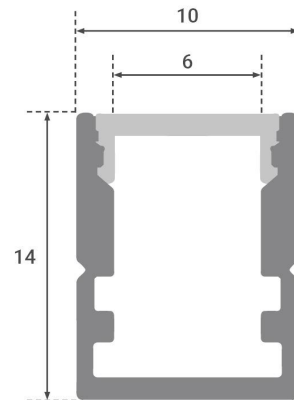

Art.-Nr. 4291: LED Aufbau U-Profil eloxiert 10 x 14mm opal 200cm

Produktbilder

200cm

BEFESTIGUNGSCLIPS
4 Stück

ENDKAPPEN
2 Stück

Angaben in mm

Produktbeschreibung

LED Aufbau U-Profil mit opaler Abdeckung

Dieser Artikel ist als Sperrgut gekennzeichnet und somit vom normalen Versand ausgeschlossen.

Im Lieferumfang enthalten

- LED Aufbau U-Profil eloxiert 10 x 14 mm (Länge: 200 cm) mit milchiger Abdeckung
- Vier Halte-Clips für die Anbringung
- Zwei Endkappen für den sauberen Abschluss des Profils

Montageangaben

Montageart	Aufbau, Deckenmontage
Aufbaulänge	2000 mm
Aufbaubreite	10 mm
Gehäusefarbe	silber / chrom
Abdeckung	satiniert
Produktlänge	2,000 m
Produktbreite	9 mm
Produktlänge	2000 mm
Produkthöhe	14 mm
Länge des Produktes (z.B. Strips, Kabel etc)	2,000 Meter

Produkteigenschaften Alu-Profile

Aluprofilform	Aufbauprofil
---------------	--------------

LED Streifenbreite

3.5, 4, 5, 6 mm