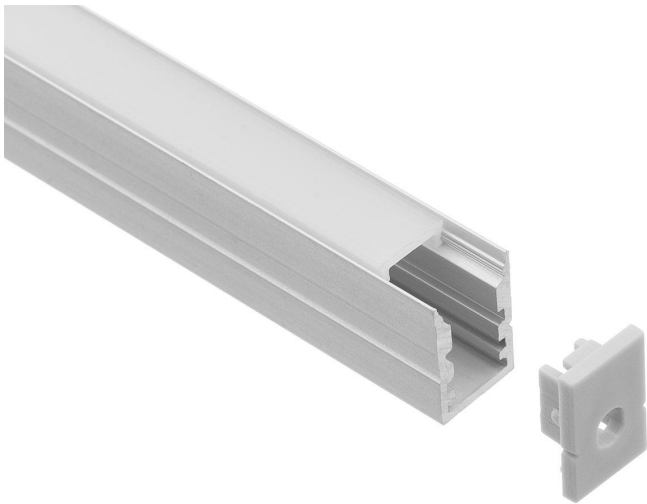

Art.-Nr. 4291: LED Aufbau U-Profil eloxiert 10 x 14mm opal 200cm

Produktbilder

200cm

BEFESTIGUNGSCLIPS
4 Stück

ENDKAPPEN
2 Stück

Angaben in mm

Produktbeschreibung

LED Aufbau U-Profil mit opaler Abdeckung

Dieser Artikel ist als Sperrgut gekennzeichnet und somit vom normalen Versand ausgeschlossen.

Im Lieferumfang enthalten

- LED Aufbau U-Profil eloxiert 10 x 14 mm (Länge: 200 cm) mit milchiger Abdeckung
- Vier Halte-Clips für die Anbringung
- Zwei Endkappen für den sauberen Abschluss des Profils

Anwendungsbereich

Das Aluprofil hat eine U-Form und wird auf Oberflächen montiert, z.B. durch Verschrauben oder spezielle Montagehalterungen.

In die Aluprofile werden LED-Streifen geklebt. Die LED Strips werden von diesen Aluprofilen geschützt. Wärmestauung wird vermieden, da die Wärme über das Aluminium schnell abgeleitet wird. Dieses Profil kommt mit einer opalen Abdeckung, wodurch einzelne Lichtpunkte nicht sichtbar sind.

Montageangaben

Montageart	Aufbau, Deckenmontage
Aufbaulänge	2000 mm
Aufbaubreite	10 mm
Gehäusefarbe	silber / chrom
Abdeckung	satiniert
Produktlänge	2,000 m
Produktbreite	9 mm
Produktlänge	2000 mm
Produkthöhe	14 mm
Länge des Produktes (z.B. Strips, Kabel etc)	2,000 Meter