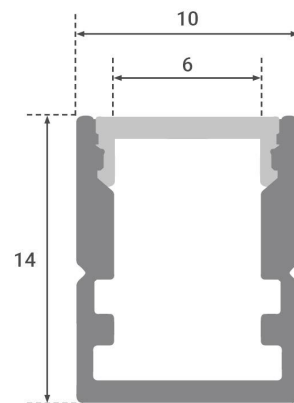

Art.-Nr. 4291: LED Aufbau U-Profil eloxiert 10 x 14mm opal 200cm

Produktbilder

200cm

BEFESTIGUNGSCLIPS
4 Stück

ENDKAPPEN
2 Stück

Angaben in mm

Produktbeschreibung

LED Aufbau U-Profil mit opaler Abdeckung

Dieser Artikel ist als Sperrgut gekennzeichnet und somit vom normalen Versand ausgeschlossen.

Im Lieferumfang enthalten

- LED Aufbau U-Profil eloxiert 10 x 14 mm (Länge: 200 cm) mit milchiger Abdeckung
- Vier Halte-Clips für die Anbringung
- Zwei Endkappen für den sauberen Abschluss des Profils

Montageangaben

Montageart	Aufbau, Deckenmontage
Aufbaulänge	2000 mm
Aufbaubreite	10 mm
Gehäusefarbe	silber / chrom
Abdeckung	satiniert
Produktlänge	2,000 m
Produktbreite	9 mm
Produktlänge	2000 mm
Produkthöhe	14 mm
Länge des Produktes (z.B. Strips, Kabel etc)	2,000 Meter

Produkteigenschaften Alu-Profile

Aluprofilform	Aufbauprofil
---------------	--------------

LED Streifenbreite

3.5, 4, 5, 6 mm