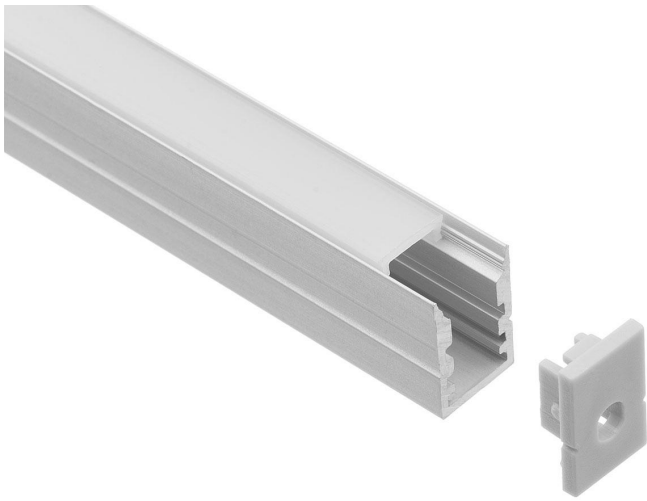

Art.-Nr. 4288: LED Aufbau U-Profil eloxiert 10 x 15mm opal 200cm

Produktbilder

200cm

BEFESTIGUNGSCLIPS
4 Stück

ENDKAPPEN
2 Stück

Angaben in mm

Produktbeschreibung

Aufbauprofil in U-Form 10x15 mm für LED Strips

Dieser Artikel ist als Sperrgut gekennzeichnet und somit vom normalen Versand ausgeschlossen.

Im Lieferumfang enthalten

- LED Aufbau U-Profil eloxiert 10 x 15 mm (Länge: 200 cm) mit milchiger Abdeckung
- Vier Halte-Clips für die Anbringung
- Zwei Endkappen für den sauberen Abschluss des Profils

U-förmige Aufbauprofile kennen ein breites Anwendungsgebiet.

In den Aluprofilen werden LED-Streifen geklebt. Sie können aus einfarbigen oder bunten LED Streifen wählen.

Die mehrfarbigen LED-Streifen werden gerne im Wohnzimmer oder Schlafzimmer eingesetzt, z.B. für die Umrandung von abgehängten Decken. Mit den Lichtfarben erzeugen Sie die passende Atmosphäre für jede Gelegenheit. In der Küche tendiert man eher zu einfarbigen LED Streifen, meist neutral- oder kaltweiß. Die Aluprofile werden gerne an der Unterseite von Hängeschränken montiert. Hier soll neben dem visuellen Effekt auch der Nutzen bedient werden, z.B. Arbeitsflächen ergänzend beleuchten. Dasselbe gilt für Büros, in denen unerwünschte Schatten mit LED-Aluprofilen entfernt werden. Ein schöner Nebeneffekt: das Büro wird lichtdesigntechnisch aufgewertet. Mit den Aluprofilen werden Regale ausgeleuchtet und Gegenstände von persönlicher Wichtigkeit noch mehr herausgestellt. Dem eigenen Vorstellungsvermögen sind eigentlich keine Grenzen gesetzt.

Der LED-Streifen wird in einem Aluprofil vor Außeneinflüssen, wie z.B. Stößen, geschützt. Ferner wird überschüssige Wärme vom leuchtenden LED Streifen schnell weggeleitet. Die Lebensdauer des LED-Streifens wird dadurch nicht beeinträchtigt.