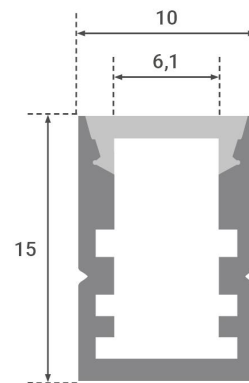

Art.-Nr. 4288: LED Aufbau U-Profil eloxiert 10 x 15mm opal 200cm

Produktbilder

200cm

BEFESTIGUNGSCLIPS
4 Stück

ENDKAPPEN
2 Stück

Angaben in mm

Produktbeschreibung

Aufbauprofil in U-Form 10x15 mm für LED Strips

Dieser Artikel ist als Sperrgut gekennzeichnet und somit vom normalen Versand ausgeschlossen.

Im Lieferumfang enthalten

- LED Aufbau U-Profil eloxiert 10 x 15 mm (Länge: 200 cm) mit milchiger Abdeckung
- Vier Halte-Clips für die Anbringung
- Zwei Endkappen für den sauberen Abschluss des Profils

Montageangaben

Montageart	Aufbau, Deckenmontage
Aufbaulänge	2000 mm
Aufbaubreite	10 mm
Gehäusefarbe	silber / chrom
Abdeckung	satiniert
Produktlänge	2,000 m
Produktbreite	10 mm
Produktlänge	2000 mm
Produkthöhe	15 mm
Länge des Produktes (z.B. Strips, Kabel etc)	2,000 Meter

Produkteigenschaften Alu-Profile

Aluprofilform	Aufbauprofil
---------------	--------------

LED Streifenbreite

3.5, 4, 5 mm