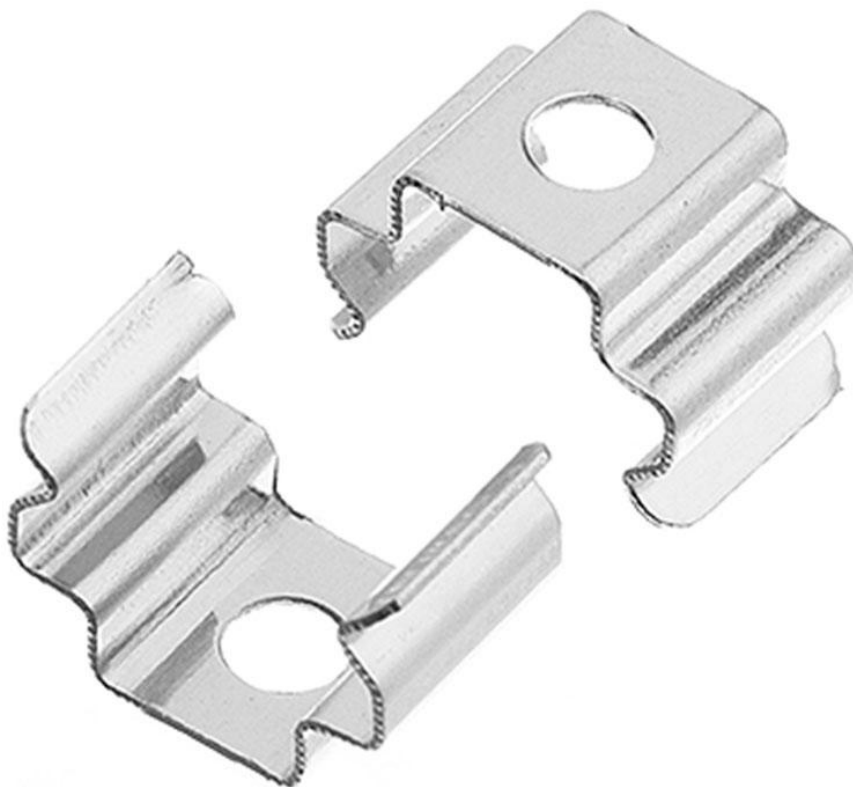

Art.-Nr. 4282: 1 Paar Montageclips Halter für Aufbau U-Profil 8 x 7,8mm (4280)

Produktbilder

Produktbeschreibung

1 Paar Montageclips Halter für das Aufbau-U-Aluprofil 8x7,8 mm (Art. Nr. 4280)

Für Art.Nr. 4280 gibt es verschiedene Montagemöglichkeiten.

Die Montageclips werden mit den beigelegten Schrauben an entsprechende Untergründen geschraubt. Das LED Aufbau U-Aluprofil (Art.Nr. 4280) wird dann nur noch in die Montageclips gedrückt, bis das Profil einrastet.

Produktdaten

Allgemeine Produktdaten

Name	1 Paar Montageclips Halter für Aufbau U-Profil 8 x 7,8mm (4280)
Artikelnummer / SKU	4282
EAN	4063592009956
Hersteller EAN	4063592009956
Hersteller	LongLife LED GmbH by HK
Garantie	2 Jahre
Prüfzeichen	CE
Herkunftsland	China
Produktbreite	6 mm
Produktlänge	10 mm
Produkthöhe	8 mm
Gewicht	0,001 kg
Netto-Gewicht des Produktes	0,001 kg