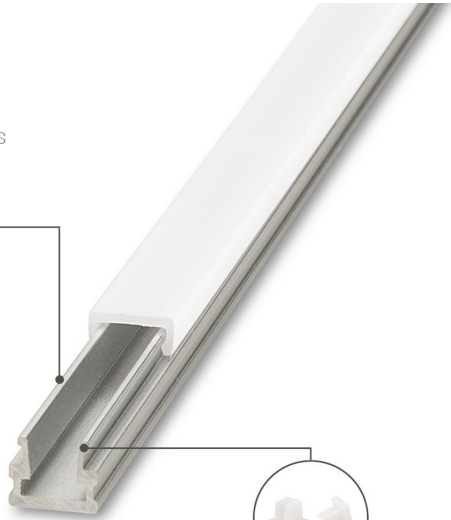

BEFESTIGUNGSCLIPS
4 Stück