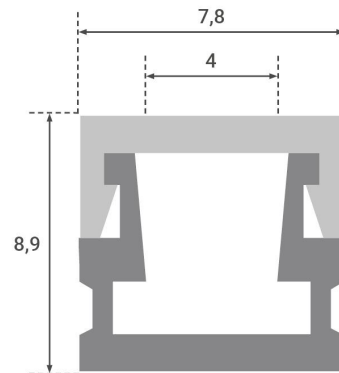

## Produktbilder

200cm

BEFESTIGUNGSCLIPS  
4 Stück

ENDKAPPEN  
2 Stück

Angaben in mm

### Im Lieferumfang enthalten

- LED Aufbau U-Profil eloxiert 8 x 7,8 mm (Länge: 200 cm) mit milchiger Abdeckung
- Vier Halte-Clips für die Anbringung
- Zwei Endkappen für den sauberen Abschluss des Profils

Das 200 cm lange U-Aluprofil lässt sich einfach auf das gewünschte Maß zuschneiden. Der LED-Strip hat rückseitig meist einen Klebestreifen, um schnell und einfach in das Profil geklebt zu werden. Achten Sie bitte auf die Teilbarkeitsabstände des LED-Streifens, damit die gewünschte Länge in das Profil geklebt werden kann. Natürlich muss die Breite und Höhe des LED-Strips zum eloxierten Aluprofil passen.

### Produkteigenschaften Alu-Profile

Aluprofilform	Aufbauprofil
LED Streifenbreite	3.5, 4 mm