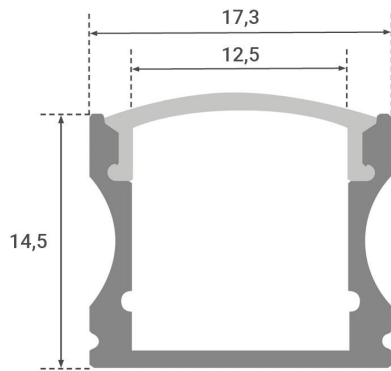

# Art.-Nr. 4276: LED Aufbau U-Profil eloxiert 17,3 x 14,5mm opal - Länge: 200cm

## Produktbilder

200cm

BEFESTIGUNGSCLIPS  
4 Stück

ENDKAPPEN  
2 Stück

Angaben in mm

### Im Lieferumfang enthalten

- LED Aufbau U-Profil eloxiert 17,3 x 14,5 mm (Länge: 200 cm) mit milchiger Abdeckung
- Vier Halte-Clips für die Anbringung
- Zwei Endkappen für den sauberen Abschluss des Profils

### Rechtliche Produktdaten

Garantie	2 Jahre
Prüfzeichen	CE
Herkunftsland	China
Aufbaulänge	2000 mm
Aufbaubreite	17 mm
Produktfarbe	silber
Gehäusefarbe	silber / chrom
Abdeckung	satiniert
Produktlänge	2,000 m
Produktbreite	17 mm
Produktlänge	2000 mm
Produkthöhe	15 mm
Gewicht	0,320 kg
Netto-Gewicht des Produktes	0,320 kg