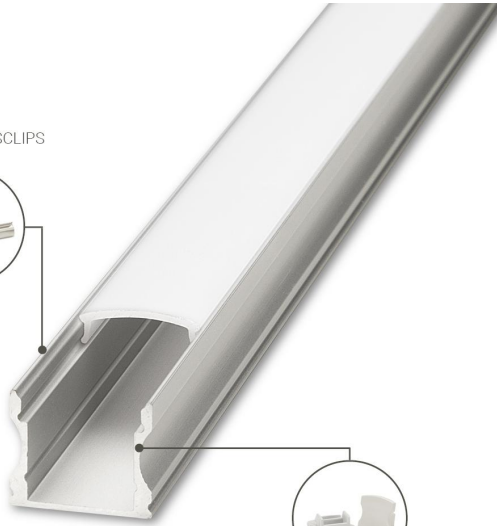

BEFESTIGUNGSCLIPS
4 Stück

ENDKAPPEN
2 Stück