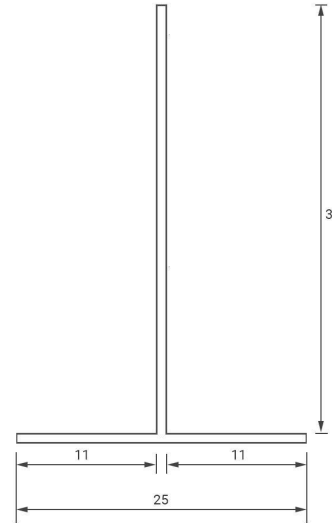

# Art.-Nr. 4274: LED Panel Einbaurahmen 30x80cm weiß Deckeneinbau Montagerahmen für Rigipskartondecke

## Produktbilder

Ecken sind nahtlos verschweißt, geschliffen und lackiert

Querschnitt vom Rahmen

Angaben in mm

### LED Panel Einbaurahmen weiß 30x80 cm

Das 30x80 cm große LED Panel wird in den Alu-Einbaurahmen gelegt. Der Einbaurahmen wird in einem passenden Deckenausschnitt mit den seitlichen Federklemmen fixiert. Optisch fügt sich das eingelegte Panel in die Decke ein. Der geschnittene Deckenauslass wird vom Einbaurahmen überdeckt.

#### Alle verfügbare Größen:

- 300mm x 300mm | Ausschnitt: 317mm x 317mm
- 600mm x 300mm | Ausschnitt 617mm x 317mm
- 620mm x 620mm | Ausschnitt 642mm x 642mm
- 1200mm x 150mm | Ausschnitt: 1222mm x 172mm
- 1200mm x 300mm | Ausschnitt: 1217mm x 317mm
- 1200mm x 600mm | Ausschnitt: 1217mm x 617mm
- 1500mm x 300mm | Ausschnitt: 1522mm x 322mm
- 1600mm x 400mm | Ausschnitt: 1622mm x 422mm