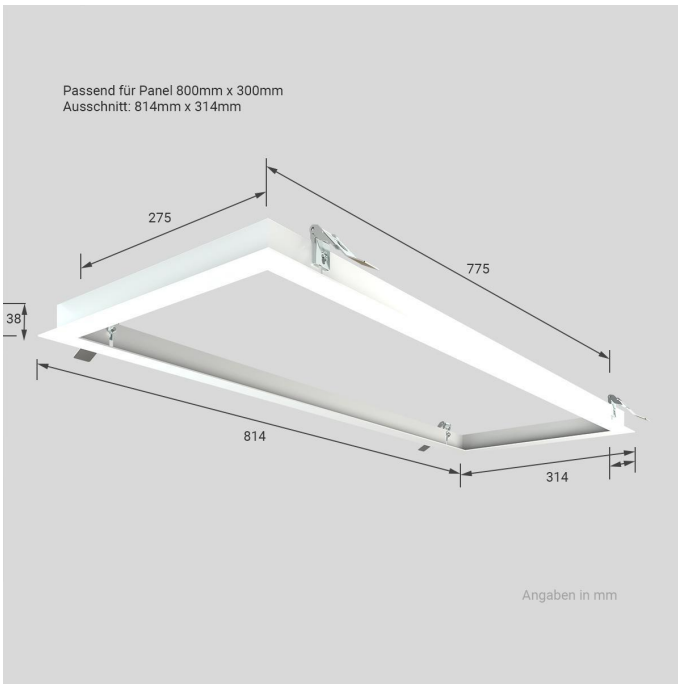

# Art.-Nr. 4274: LED Panel Einbaurahmen 30x80cm weiß Deckeneinbau Montagerahmen für Rigipskartondecke

## Produktbilder

Ecken sind nahtlos verschweißt, geschliffen und lackiert

Querschnitt vom Rahmen

Angaben in mm

### LED Panel Einbaurahmen weiß 30x80 cm

Das 30x80 cm große LED Panel wird in den Alu-Einbaurahmen gelegt. Der Einbaurahmen wird in einem passenden Deckenausschnitt mit den seitlichen Federklemmen fixiert. Optisch fügt sich das eingelegte Panel in die Decke ein. Der geschnittene Deckenauslass wird vom Einbaurahmen überdeckt.

#### Alle verfügbare Größen:

- 300mm x 300mm | Ausschnitt: 317mm x 317mm
- 600mm x 300mm | Ausschnitt 617mm x 317mm
- 620mm x 620mm | Ausschnitt 642mm x 642mm
- 1200mm x 150mm | Ausschnitt: 1222mm x 172mm
- 1200mm x 300mm | Ausschnitt: 1217mm x 317mm
- 1200mm x 600mm | Ausschnitt: 1217mm x 617mm
- 1500mm x 300mm | Ausschnitt: 1522mm x 322mm
- 1600mm x 400mm | Ausschnitt: 1622mm x 422mm