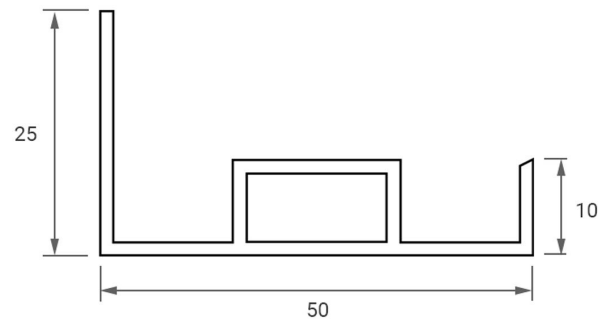

Art.-Nr. 4273: LED Panel Aufbaurahmen Click 30x80cm weiß Aufputz Montagerahmen

Produktbilder

Angaben in mm

Produktbeschreibung

LED Panel Aufbaurahmen Pro+ weiss 30x80cm

Der Aufbaurahmen wird einfach, schnell und werkzeuglos zusammengesteckt. Der weiße Aufbaurahmen ist aus leichtem, langlebigem Aluminium. Schrauben und Dübel zur Montage an Decken sind im Lieferumfang enthalten. Die Aufbauhöhe beträgt 5 cm. Ein eintsprechendes Trafo kann unsichtbar auf das Panel abgelegt werden.

Eine Wandmontage ist auch möglich. Um das Wegkippen des Panels nach hinten zu vermeiden, muß zwischen Mauer und Panel z.B. ein Styroporblock platziert werden. Andere Lösungen sind möglich.

Neben der Abmessung 30x80 cm sind weitere Abmessungen (cm) verfügbar: 30x30, 30x60, 60x60, 62x62, 120x15, 120x30, 120x60, 150x30, 160x40.

Montageanleitung

- Aufbaurahmen komplett zusammenbauen, damit dieser Rechtwinklig ist und die Bohrlöcher an der Decke exakt angezeichnet werden können.
- Rahmen wieder auseinander nehmen und die Längsteile an der Decke verschrauben, dabei die Schrauben nicht festziehen, so das das Seitenteil leicht nach außen gekippt werden kann.
- Das Panel kann nun durch das auseinanderkippen der Längsteile direkt eingelegt werden in den Rahmen.
- Die Rahmenteile können nun an der Decke Festgeschraubt werden. Hierzu wird das Panel in die jeweilige Richtung Seitlich verschoben, sodass man an die Verschraubung an der Decke heran kommt. Sollten die Löcher für die Befestigung zu weit innen liegen im Rahmen, können diese auch versetzt werden, hierzu sind neue Befestigung Löcher an dem Rahmen zu setzen.
- Im letzten Schritt wird die Elektrische Verbindung hergestellt und die Abdeckungen der Stirnseiten des Aufbaurahmens montiert.