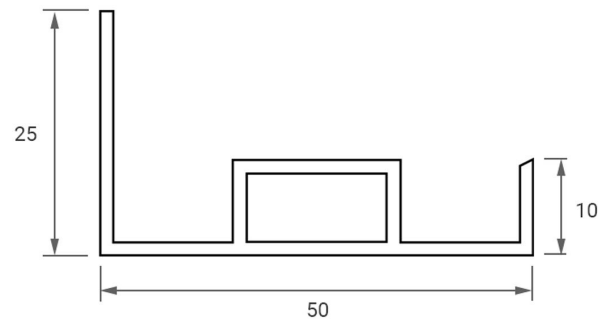

Art.-Nr. 4273: LED Panel Aufbaurahmen Click 30x80cm weiß Aufputz Montagerahmen

Produktbilder

Angaben in mm

Produktbeschreibung

LED Panel Aufbaurahmen Pro+ weiss 30x80cm

Der Aufbaurahmen wird einfach, schnell und werkzeuglos zusammengesteckt. Der weiße Aufbaurahmen ist aus leichtem, langlebigem Aluminium. Schrauben und Dübel zur Montage an Decken sind im Lieferumfang enthalten. Die Aufbauhöhe beträgt 5 cm. Ein eintsprechendes Trafo kann unsichtbar auf das Panel abgelegt werden.

Eine Wandmontage ist auch möglich. Um das Wegkippen des Panels nach hinten zu vermeiden, muß zwischen Mauer und Panel z.B. ein Styroporblock platziert werden. Andere Lösungen sind möglich.

Neben der Abmessung 30x80 cm sind weitere Abmessungen (cm) verfügbar: 30x30, 30x60, 60x60, 62x62, 120x15, 120x30, 120x60, 150x30, 160x40.

Montageanleitung

- Aufbaurahmen komplett zusammenbauen, damit dieser Rechtwinklig ist und die Bohrlöcher an der Decke exakt angezeichnet werden können.
- Rahmen wieder auseinander nehmen und die Längsteile an der Decke verschrauben, dabei die Schrauben nicht festziehen, so das das Seitenteil leicht nach außen gekippt werden kann.
- Das Panel kann nun durch das auseinanderkippen der Längsteile direkt eingelegt werden in den Rahmen.
- Die Rahmenteile können nun an der Decke Festgeschraubt werden. Hierzu wird das Panel in die jeweilige Richtung Seitlich verschoben, sodass man an die Verschraubung an der Decke heran kommt. Sollten die Löcher für die Befestigung zu weit innen liegen im Rahmen, können diese auch versetzt werden, hierzu sind neue Befestigung Löcher an dem Rahmen zu setzen.
- Im letzten Schritt wird die Elektrische Verbindung hergestellt und die Abdeckungen der Stirnseiten des Aufbaurahmens montiert.

Rechtliche Produktdaten

Garantie	2 Jahre
Herkunftsland	China
Aufbaulänge	800 mm
Aufbaubreite	300 mm
Produktfarbe	weiß
Gewicht	0,346 kg
Netto-Gewicht des Produktes	0,346 kg