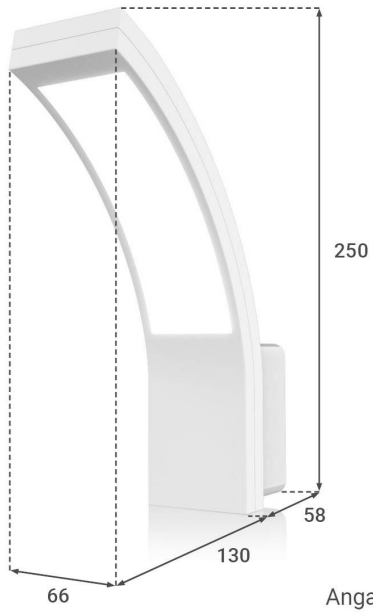

Art.-Nr. 4266: LED Wandleuchte Außenleuchte Curve 15W neutralweiß IP54 - Ausführung: Weiß

Produktbilder

Angaben in mm

Produktbeschreibung

Weißer LED Wandleuchte für den Außenbereich

Die Wandleuchte besteht aus einem weißen Kunststoffkörper mit einer opalen Abdeckung für den Lichtaustritt. Wegen der Schutzart IP54 ist die Leuchte für den Außenbereich geeignet.

Grundsätzlich dient diese LED-Wandleuchte zur Ausleuchtung von Wegen oder als Orientierungspunkt bei Dunkelheit. Aufgrund der geschwungenen Form des Leuchtkopfes wirkt diese LED-Wandleuchte modern und fasst z.B. Gartenwege oder Zugangswege in neutralweißes LED-Licht ein.

Montageangaben

Montageart	Aufbau, Wandmontage
Dimmbar	Nein
Lichtfarbe	neutralweiß
Schutzart (IP)	IP54
Abstrahlwinkel	120 Grad
Rahmenfarbe	weiß
Akzentbeleuchtung	ungeeignet
Eingebaute LEDs	Ja

Farbtemperatur	4000 K
----------------	--------

Produkteigenschaften - Elektrotechnische Angaben

Eingangsspannung (V)	220 V/AC - 240 V/AC
Energieverbrauch	15 W
Leistung	15 W
Lichtstrom	900 Lumen
Nennlichtstrom	900 Lumen
Netzfrequenz (Hz)	50 Hz - 60 Hz
Netzteil	intern
Gehäusefarbe	weiß
Produktbreite	66 mm
Produktlänge	130 mm
Produkthöhe	250 mm
Gewicht	0,450 kg
Netto-Gewicht des Produktes	0,450 kg