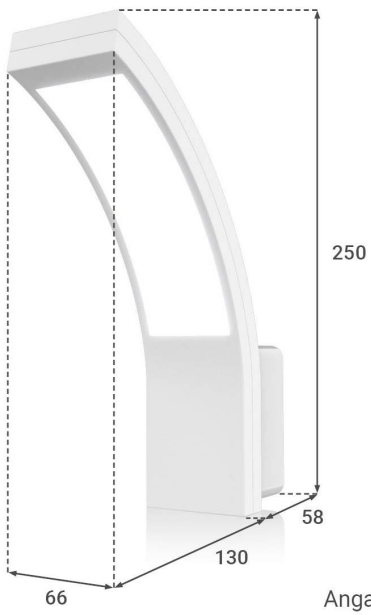

Art.-Nr. 4266: LED Wandleuchte Außenleuchte Curve 15W neutralweiß IP54 - Ausführung: Weiß

Produktbilder

Angaben in mm

Produktbeschreibung

Weißer LED Wandleuchte für den Außenbereich

Die Wandleuchte besteht aus einem weißen Kunststoffkörper mit einer opalen Abdeckung für den Lichtaustritt. Wegen der Schutzart IP54 ist die Leuchte für den Außenbereich geeignet.

Grundsätzlich dient diese LED-Wandleuchte zur Ausleuchtung von Wegen oder als Orientierungspunkt bei Dunkelheit. Aufgrund der geschwungenen Form des Leuchtkopfes wirkt diese LED-Wandleuchte modern und fasst z.B. Gartenwege oder Zugangswege in neutralweißes LED-Licht ein.

Produkteigenschaften - Elektrotechnische Angaben

Leistung	15 W
Energieverbrauch	15 W

Eingangsspannung (V)	220 V/AC - 240 V/AC
Lichtstrom	900 Lumen
Nennlichtstrom	900 Lumen
Netzfrequenz (Hz)	50 Hz - 60 Hz
Netzteil	intern
Schutzklasse (nach EN 61140 und VDE 0140-1)	II
Produktfarbe	weiß
Gehäusefarbe	weiß
Rahmenfarbe	weiß
Produktbreite	66 mm
Produktlänge	130 mm
Produkthöhe	250 mm
Gewicht	0,450 kg
Netto-Gewicht des Produktes	0,450 kg