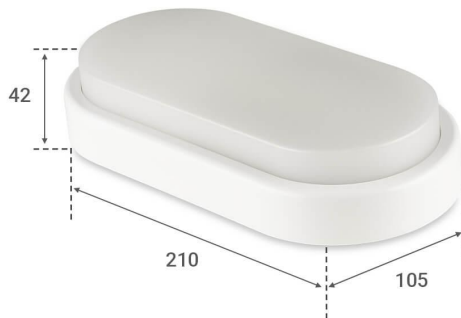

Art.-Nr. 4260: LED Wand und Deckenleuchte 12W IP54 4000K neutralweiss

Produktbilder

LIEFERUMFANG:

- 1 Wand- und Deckenleuchte
- 2 Montagematerial:
2 x Schrauben
2 x Dübel

Angaben in mm

Produktbeschreibung

Ovale Wand- und Deckenleuchte mit Schutzart IP54

Diese ovalförmige Leuchte ist ein Klassiker unter den Leuchten. Auch diese Wand-/Deckenleuchte wurde inzwischen mit moderner, stromsparender LED-Technik ausgestattet. Die Leuchte wird vor allem in wenig frequentierte Räume installiert oder Räumen, in denen man nur kurz anwesend sind: Vorratsraum, Abstellkammer, Keller, Heizungsraum, Gartenlaube, Dachboden, Waschküche, Besenkammer, Garage, usw.

Es wird einfach nur für kurze Zeit eine zuverlässige, anspruchslose Lichtquelle benötigt, die treu ihren Dienst verrichtet.

Die Abmessung 210x105x42 mm macht diese 12W-Leuchte kompakt und wird bequem an Decken oder Wänden installiert. Die 840 Lumen sorgen für eine gute Helligkeit und die neutralweiße Lichtfarbe für klare Sicht.