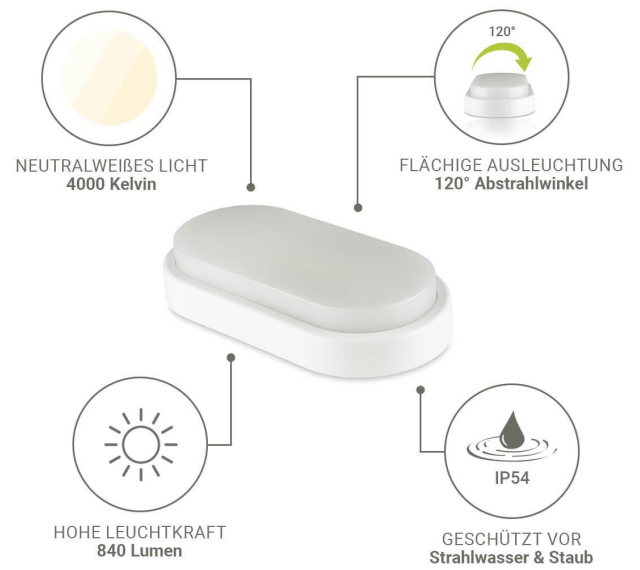

Art.-Nr. 4260: LED Wand und Deckenleuchte 12W IP54 4000K neutralweiss

Produktbilder

LIEFERUMFANG:

- 1 Wand- und Deckenleuchte
- 2 Montagematerial:
2 x Schrauben
2 x Dübel

Angaben in mm

Produktbeschreibung

Ovale Wand- und Deckenleuchte mit Schutzart IP54

Diese ovalförmige Leuchte ist ein Klassiker unter den Leuchten. Auch diese Wand-/Deckenleuchte wurde inzwischen mit moderner, stromsparender LED-Technik ausgestattet. Die Leuchte wird vor allem in wenig frequentierte Räume installiert oder Räumen, in denen man nur kurz anwesend sind: Vorratsraum, Abstellkammer, Keller, Heizungsraum, Gartenlaube, Dachboden, Waschküche, Besenkammer, Garage, usw.

Es wird einfach nur für kurze Zeit eine zuverlässige, anspruchslose Lichtquelle benötigt, die treu ihren Dienst verrichtet.

Die Abmessung 210x105x42 mm macht diese 12W-Leuchte kompakt und wird bequem an Decken oder Wänden installiert. Die 840 Lumen sorgen für eine gute Helligkeit und die neutralweiße Lichtfarbe für klare Sicht.

Wegen der Schutzart IP54 eignet sich die Leuchte für Feuchträume und den Außenbereich.

Produktdaten

Allgemeine Produktdaten

| | |
|---------------------|--|
| Name | LED Wand und Deckenleuchte 12W IP54 4000K neutralweiss |
| Artikelnummer / SKU | 4260 |
| EAN | 4063592009703 |
| Hersteller EAN | 4063592009703 |
| Hersteller | LongLife LED GmbH by HK |