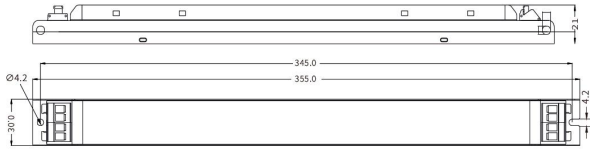

Art.-Nr. 4253: LED Netzteil 72W 24V 3.0A IP20 extrem flach für Möbeleinbau Boke BK- HGV072-24V0 Schaltnetzteil CV

Produktbilder

Produktbeschreibung

Boke Trafo der HGV Serie

Dieses Trafo hat folgende Eigenschaften:

- Geeignet zum Betreiben von Leuchten mit konstanter Spannung
- Langgezogene und flache Form für einfache Installation. Für die Montage auf Möbel oder in Möbel geeignet
- Schraubenlose Klemmenausführung
- Modelbezeichnung: HGV072-24V0
- AC220-240V Eingang
- DC24V Konstantspannungsausgang
- Flickerfrei, erfüllt die Anforderungen von IEEE Std 1789
- Einschaltzeit <0,5s
- Entwickelt nach den Zertifizierungsstandards für LED-Beleuchtung
- Kurzschluss-Schutz, Schutz vor Überhitzung, Überspannungsschutz

Produktdaten

Allgemeine Produktdaten

Name	LED Netzteil 72W 24V 3.0A IP20 extrem flach für Möbeleinbau Boke BK-HGV072-24V0 Schaltnetzteil CV
Artikelnummer / SKU	4253
EAN	4063592010723
Hersteller EAN	4063592010723
Hersteller	BOKE
Besonderheiten	Möbeleinbau-Zertifiziert (MM)
Garantie	2 Jahre
Prüfzeichen	CE, RoHS, ENEC
Schutzklasse (nach EN 61140 und VDE 0140-1)	I
Herkunftsland	China
Nennlebensdauer	500000 Std.
Schutzart (IP)	IP20
Eingebaute LEDs	Nein
Anlaufstrom	50000 mA
Eingangsspannung (V)	230 V/AC
Energieverbrauch	72 W
Leistung	72 W
Nennstrom	500 mA
Netzfrequenz (Hz)	47 Hz - 63 Hz
Netzteil	intern
Zündzeit	1 s

Gehäusefarbe	silber / chrom
Produktbreite	31 mm
Produktlänge	356 mm
Produkthöhe	23 mm
Gewicht	0,323 kg
Netto-Gewicht des Produktes	0,323 kg

Produkteigenschaften - Temperaturangaben

Betriebstemperatur (°C)	-20 °C bis +50 °C
Nominale maximale Gehäusetemperatur (°C)	90 °C
Nominale maximale Umgebungstemperatur (°C)	50 °C