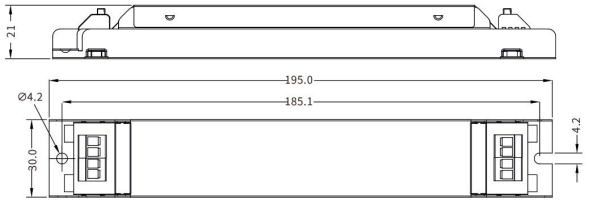

Art.-Nr. 4250: LED Netzteil 22W 24V 0.9A IP20 extrem flach für Möbeleinbau Boke BK- HGV022-24V0 Schaltnetzteil CV

Produktbilder

Produktbeschreibung

Boke Netzteil HGV022-24V0 aus HGV Serie

Dieses Netzteil hat folgende Eigenschaften:

- Geeignet zum Betreiben von Leuchten mit konstanter Spannung
- Langgezogene und flache Form für einfache Installation (195x30x21 mm)
- Gewicht: 130g
- Für die Montage auf Möbel oder in Möbel geeignet
- Schraubenlose Klemmenausführung
- AC220-240V Eingang
- DC24V Konstantspannungsausgang
- Flickerfrei, erfüllt die Anforderungen von IEEE Std 1789
- Einschaltzeit <0,5s
- Entwickelt nach den Zertifizierungsstandards für LED-Beleuchtung
- Kurzschluss-Schutz, Schutz vor Überhitzung, Überspannungsschutz
- Nennlebensdauer bis ca 50.000 Stunden

Produktdaten

Allgemeine Produktdaten

Name	LED Netzteil 22W 24V 0.9A IP20 extrem flach für Möbeleinbau Boke BK-HGV022-24V0 Schaltnetzteil CV
Artikelnummer / SKU	4250
EAN	4063592010822
Hersteller EAN	4063592010822
Hersteller	BOKE
Besonderheiten	Möbeleinbau-Zertifiziert (MM)
Garantie	2 Jahre
Prüfzeichen	CE
Schutzklasse (nach EN 61140 und VDE 0140-1)	I
Herkunftsland	China
Nennlebensdauer	500000 Std.
Schutzart (IP)	IP20
Eingebaute LEDs	Nein
Anlaufstrom	25750 mA
Aufwärmzeit	0 s
Eingangsspannung (V)	230 V/AC
Energieverbrauch	22 W
Leistung	22 W
Nennstrom	300 mA
Netzfrequenz (Hz)	47 Hz - 63 Hz
Netzteil	intern

Powerfactor	1
Gehäusefarbe	silber / chrom
Produktbreite	30 mm
Produktlänge	195 mm
Produkthöhe	21 mm
Gewicht	0,148 kg
Netto-Gewicht des Produktes	0,148 kg

Produkteigenschaften - Temperaturangaben

Betriebstemperatur (°C)	-20 °C bis +60 °C
Nominale maximale Gehäusetemperatur (°C)	90 °C
Nominale maximale Umgebungstemperatur (°C)	60 °C