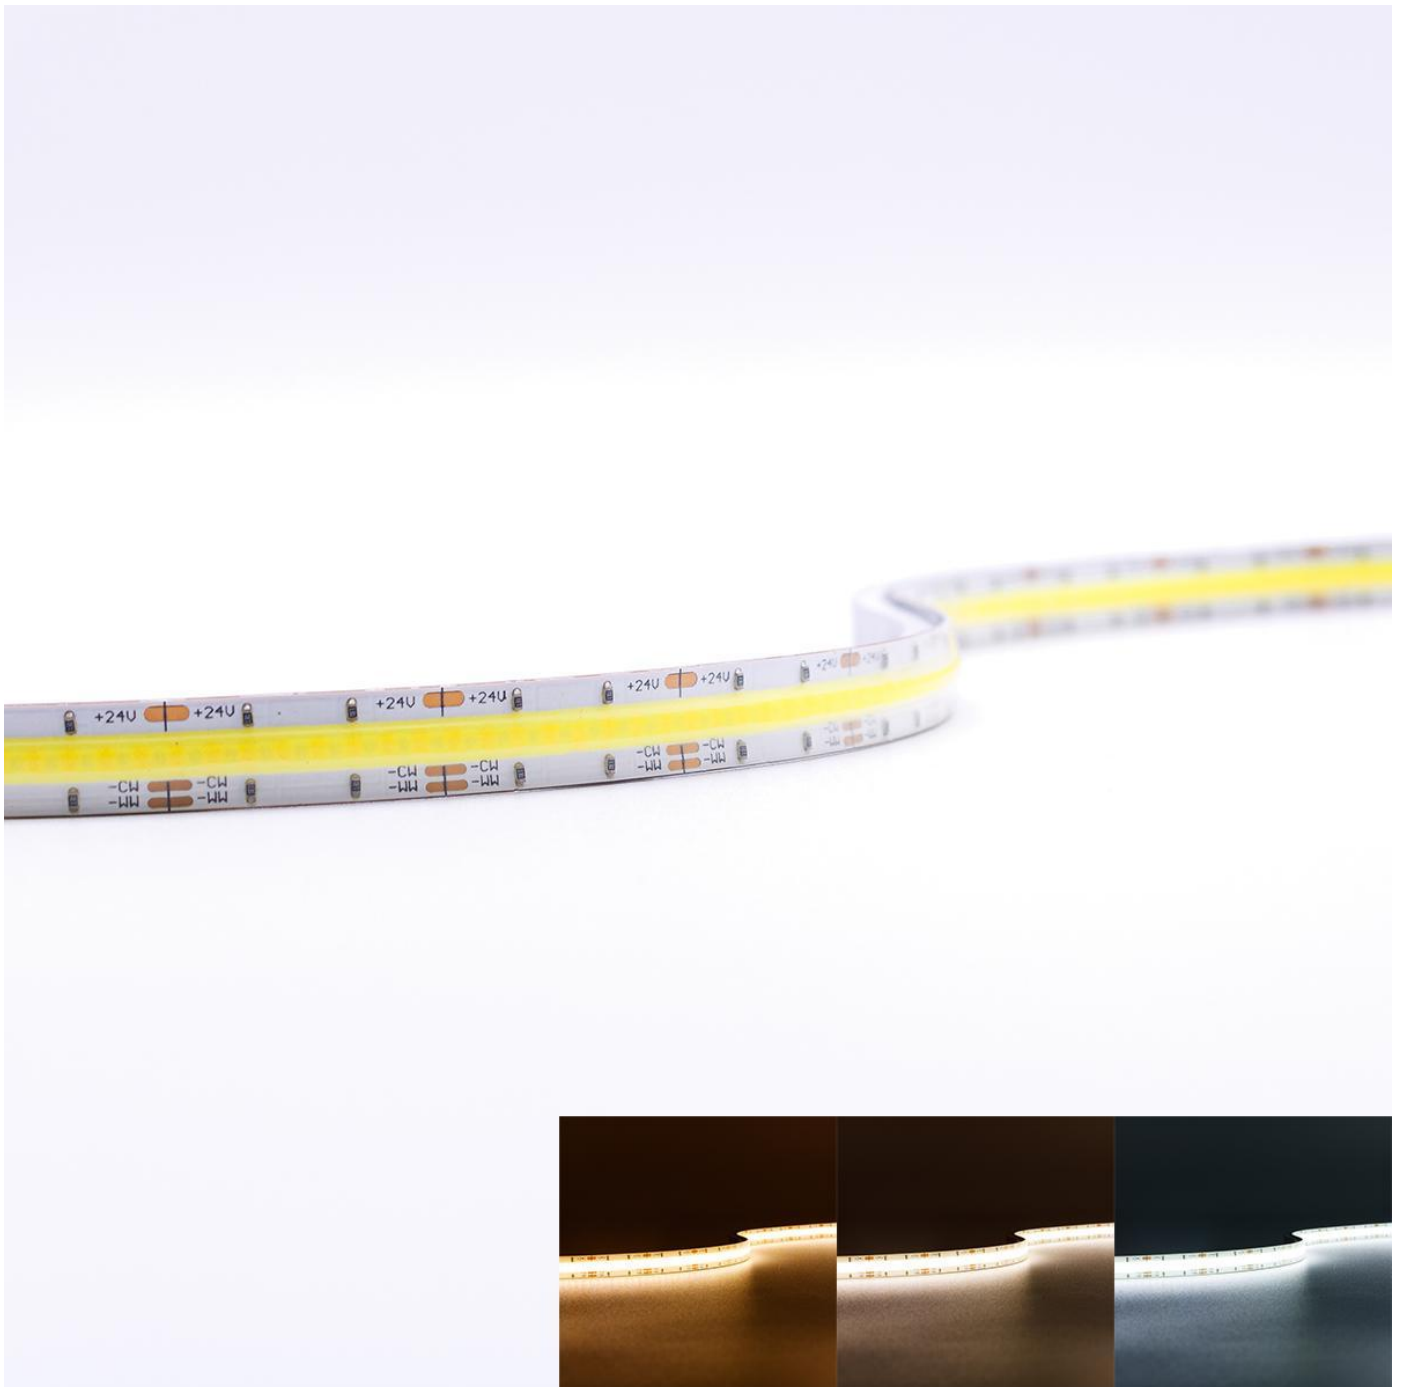

# Art.-Nr. 4210: COB 24V LED Streifen 5M 8W/m 640LED/m 10mm - Lichtfarbe: CCT 2700-6500K - Schutzart: IP65

## Perfekt für wohnliche Akzente

biegbar, selbstklebend & individuell kürzbar

### Flexibel & Biegbar

Ideal für gerade Linien und kreative Formen.

## COB 24V LED Streifen

Sanftes, gleichmäßiges Licht

LED-Anzahl  
640 LED/m

Leistung  
8 W/m

Farbtemperatur  
2700-6500K