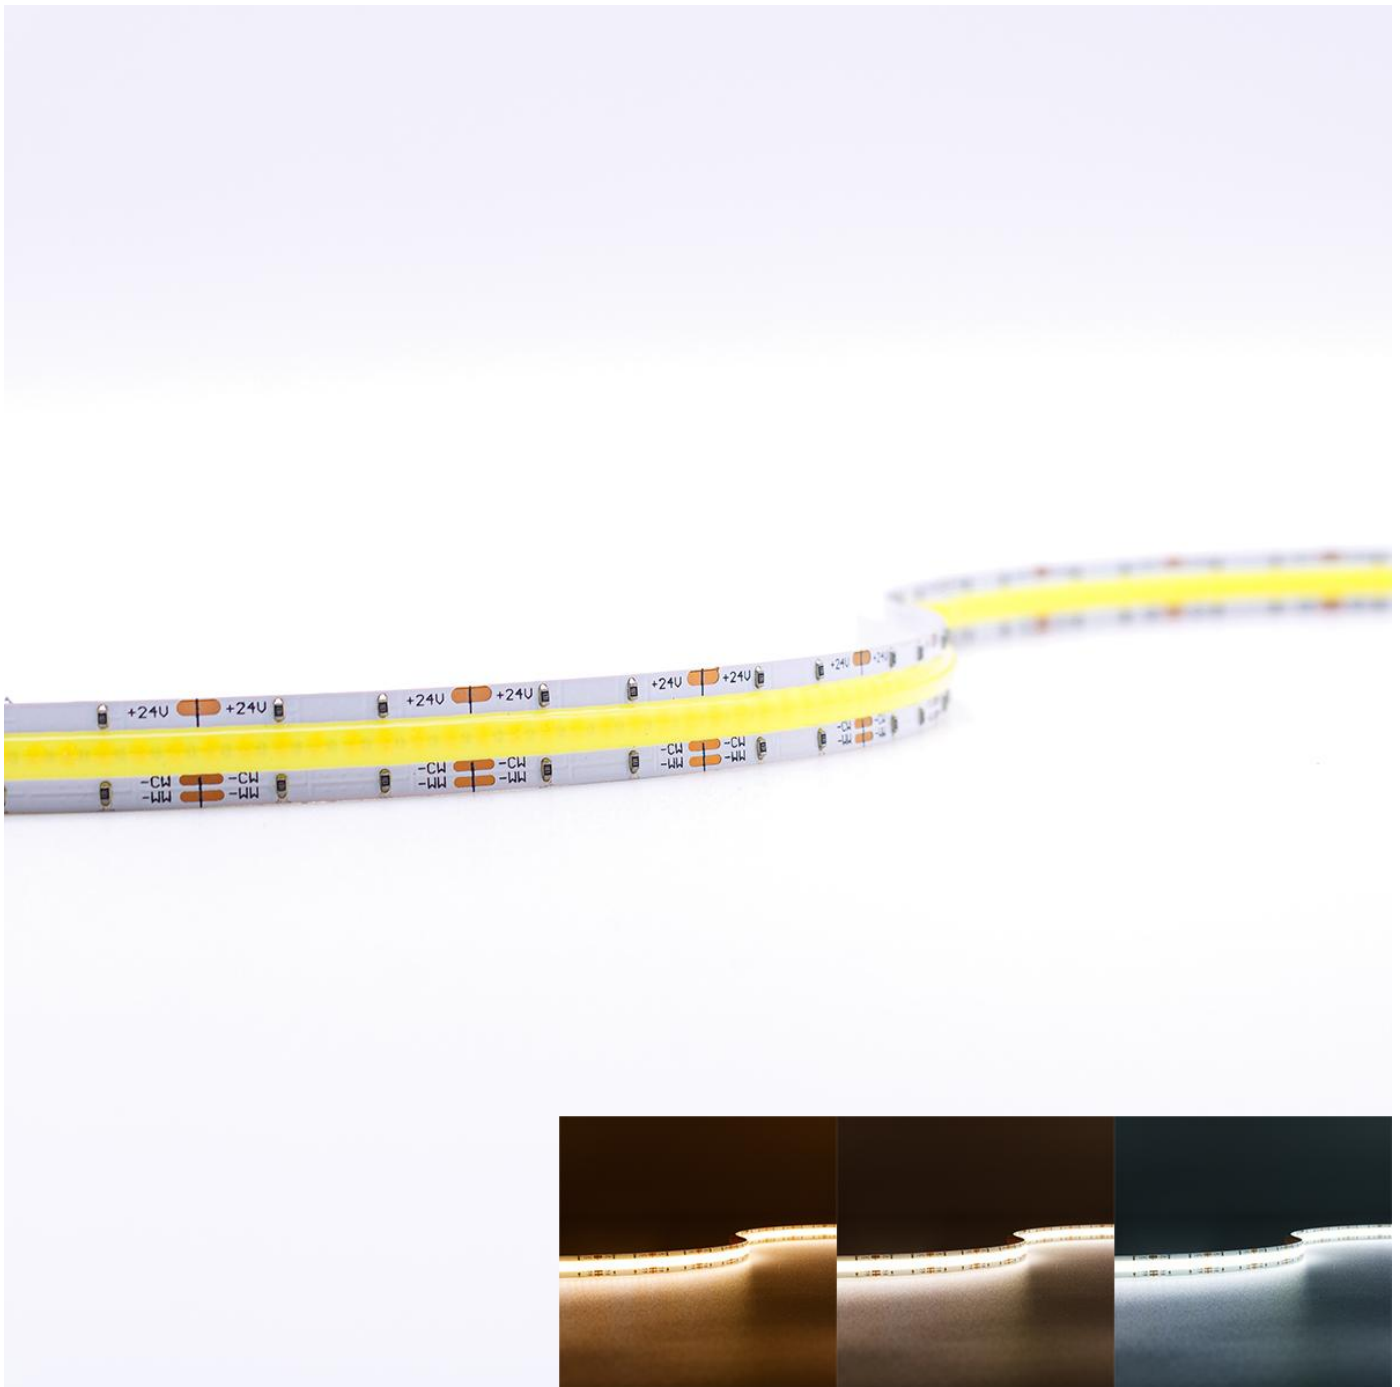

Art.-Nr. 4209: COB 24V LED Streifen 5M 8W/m 640LED/m 10mm - Lichtfarbe: CCT 2700-6500K - Schutzart: IP20

Produktbilder

COB 24V LED Streifen
Sanftes, gleichmäßiges Licht

180°

LED-Anzahl
640 LED/m

Leistung
8 W/m

Farbtemperatur
2700-6500K

Unendliche Möglichkeiten
Bringt Licht in jedes Designkonzept

Einfache Montage

Aufkleben – Anschließen – Fertig

3M Klebefläche

Offene Kabelenden

Perfekt für wohnliche Akzente

biegbar, selbstklebend & individuell kürzbar

3M Klebefläche

Einfach auf fast allen Flächen montieren.

Flexibel & Biegbar

Ideal für gerade Linien und kreative Formen.

Einfach kürzbar

Alle 50mm individuell kürzen und anpassen.

Produkteigenschaften

HINWEIS:
Vor Gebrauch Montageoberfläche entfetten.
Anschließend den Klebestreifen auf der Rückseite des LED-Streifens entfernen.

Der COB Streifen ist **alle 50mm teilbar**. Bitte kürzen Sie nur an den vorgegebenen Schnittmarkierungen. Rückseitig befindet sich eine Klebestreifen, um den COB LED Strip auf glatte, saubere Oberflächen zu fixieren. Eine weitere Möglichkeit sind Aluprofile, bitte achten auf die richtige Profildbreite (Breite LED Streifen 10 mm).