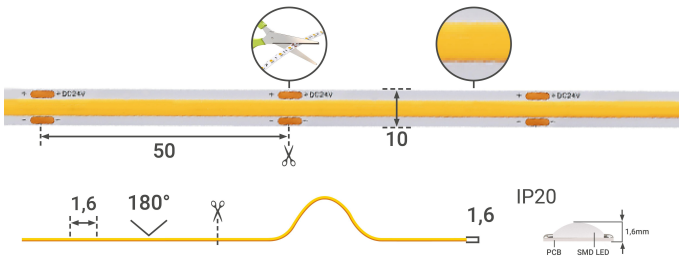

3M Klebefläche

Einfach auf fast allen Flächen montieren.

Flexibel & Biegbar

Ideal für gerade Linien und kreative Formen.

Einfach kürzbar

Alle 50mm individuell kürzen und anpassen.

Produkteigenschaften

HINWEIS:
Vor Gebrauch Montageoberfläche entfetten.
Anschließend den Klebestreifen auf der Rückseite des LED-Streifens entfernen.

Art.-Nr. 4209

Angaben in mm

Produktbeschreibung

24V LED COB Streifen CCT 2700K-6500K mit 640 LED/m

Was sind COB LED Streifen?

“COB” steht für “Chip on board”. Beim COB Streifen sind die einzelnen LEDs nicht mehr pro separatem Gehäuse verbaut, sondern sind unter einer **Phosphorschicht auf dem Band** untergebracht. Die Phosphorschicht wird benötigt, um weißes Licht zu erzeugen.

Technische Details

- Schutzart IP20 - nur für Innenräume geeignet
- Länge 5 Meter (Teilbar alle 11,3 mm)
- 24V LED Streifen mit 640 LED/m
- Dimmbar über Controller (nicht im Lieferumfang enthalten)
- Nennlebensdauer ca 50.000 Stunden

Rechtliche Produktdaten

Garantie	2 Jahre
Prüfzeichen	CE
Herkunftsland	China
Einbaulänge	5000 mm
Einbaubreite	10 mm
Einbautiefe	2 mm
Dimmbar	Ja
Dimmbarkeit	über Controller
LED-Lichtfarbe	CCT
Nennlebensdauer	25000 Std.
Schutzart (IP)	IP20
Farbwiedergabe	>90 Ra
Abstrahlwinkel	180 Grad
LED-Chip-Typ	COB/Filament
Einbau-LEDs	Ja