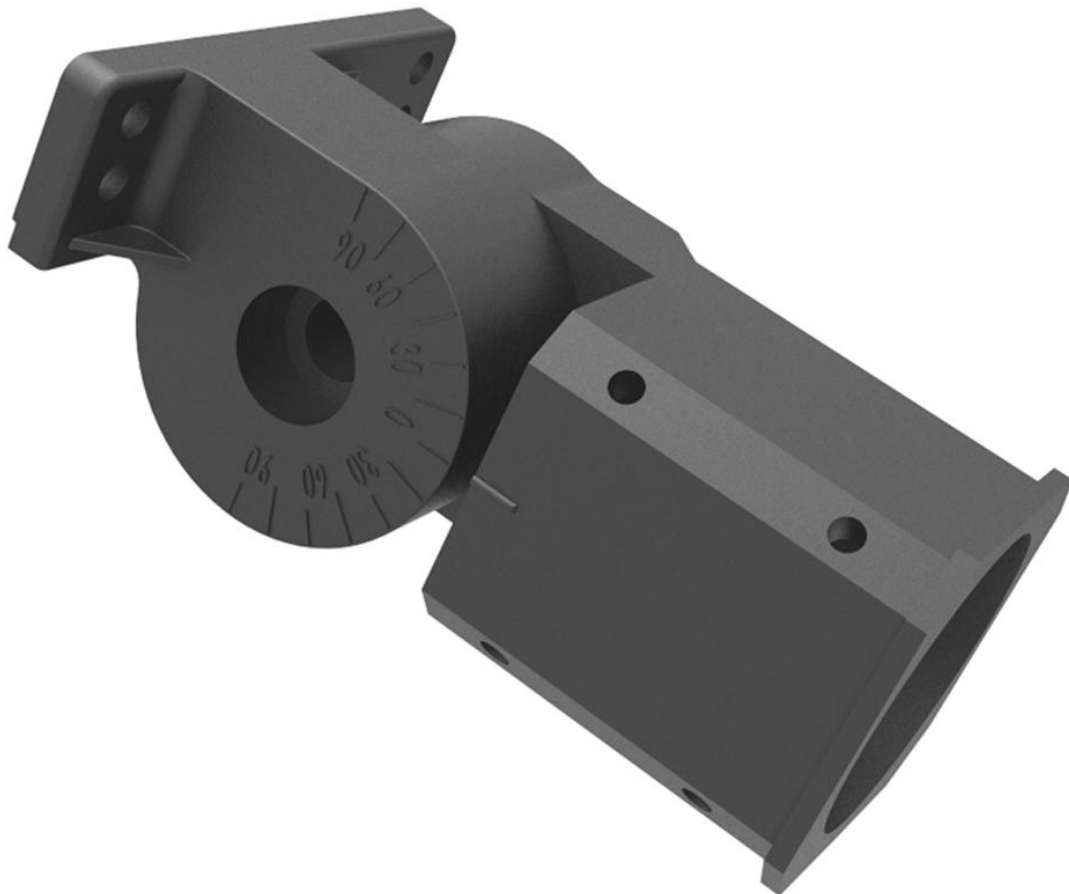

Art.-Nr. 4195: Rohrhalterung 60mm mit Knickgelenk für Parkplatzleuchte LT+

Produktbilder

Produktbeschreibung

Rohrhalterung 60 mm mit Knickgelenk nur für die Pakplatzleuchte LT+ Serie

Diese Rohrhalterung mit Knickgelenk kann nur mit folgenden Artikelnummern kombiniert werden:

- 4177
- 4178
- 4179
- 4180

Produktdaten

Allgemeine Produktdaten

Name	Rohrhalterung 60mm mit Knickgelenk für Parkplatzleuchte LT+
Artikelnummer / SKU	4195
EAN	4063592008959
Hersteller EAN	4063592008959
Hersteller	LongLife LED GmbH by HK
Garantie	2 Jahre
Herkunftsland	China
Produktlänge	500 mm