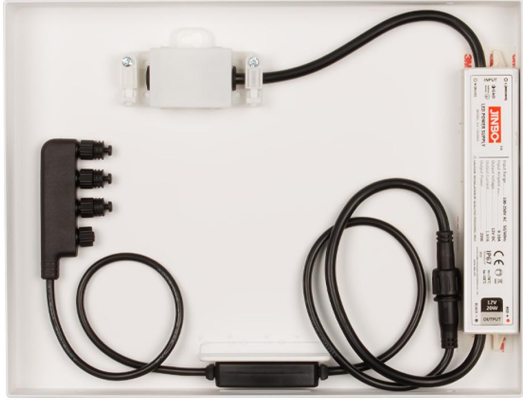

Art.-Nr. 4192: Grundplatte weiß RAL9016 für zwei 15cm Hausnummern 275x210x30mm

Produktbilder

LED POWER SUPPLY
MODEL: A1-12220A
CAUTION: INSTALLATION BY QUALIFIED PERSONNEL ONLY

INPUT	1 (BROWN)	Input Range	100-250V AC 50/60Hz
0 (GND)		Input Amperage	0.38A
2 (BLUE)		Output Voltage	12V DC
		Output Current	1.67A
		Output Power	200W

IP67 14-0°C

RED +
BLACK -

Produktbeschreibung

Weißer Grundplatte für zwei LED-Hausnummern

Die Grundplatte mit der Abmessung 275x210x30 mm ist für die Montage von zwei abcMIX-LED-Hausnummern geeignet.

Im Lieferumfang enthalten

- Grundplatte
- Netzteil
- Lichtschalter mit Multiplug
- 4 Winkelverbinder
- 4 kleine Schrauben (Grundplatte/Winkelverbinder)
- 4 Schrauben und Dübel (Winkelverbinder/Hauswand)

Kabel, Netzteil, Lichtschalter werden unsichtbar hinter der Grundplatte abgelegt. Das Netzteil und der Schalter werden an dafür vorgesehene 3M-Klebestreifen festgemacht. Es muss nur ein Kabel an 230V Betriebsspannung angeschlossen werden.

Die Montage der Outdoor Hausnummern ist einfach. Die Hausnummern werden mit einer Montageschablone geliefert. Diese Montageschablone wird mit Hilfe von beigelegten Klebestreifen auf die Grundplatte befestigt. Auf der Montageschablone sind die Bohrlöcher angedeutet, wo die LED-Hausnummern angeschraubt werden. Die Grundplatte wird oben und unten mit 4 Wandschrauben an eine Mauer montiert.