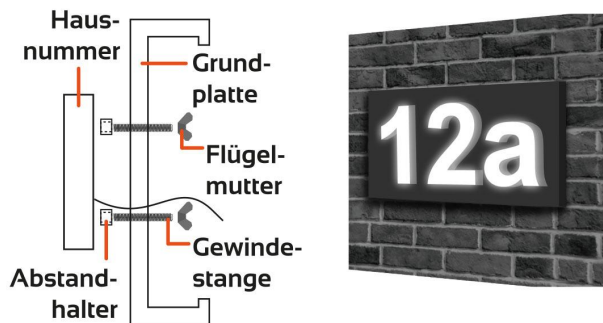

Art.-Nr. 4183: Grundplatte anthrazit RAL7016 für drei 15cm Hausnummern 403x210x30mm

Produktbilder

Montage Beispiel

Zeichenanzahl	Abmessungen	Anthrazit Art.-Nr.	Weiß Art.-Nr.
8	160x210x30mm	4181	4191
5b	275x210x30mm	4182	4192
10c	403x210x30mm	4183	4193
218a	531x210x30mm	4184	4194

Produktbeschreibung

Anthrazitfarbene Grundplatte für drei LED-Hausnummern

Die Grundplatte mit der Abmessung 403x210x30 mm ist für die Montage von drei abcMIX-LED-Hausnummern geeignet.

Im Lieferumfang enthalten

- Grundplatte
- Netzteil
- Lichtschalter mit Multiplug
- 4 Winkelverbinder
- 4 kleine Schrauben (Grundplatte/Winkelverbinder)
- 4 Schrauben und Dübel (Winkelverbinder/Hauswand)

Kabel, Netzteil, Lichtschalter werden unsichtbar hinter der Grundplatte abgelegt. Das Netzteil und der Schalter werden an dafür vorgesehene 3M-Klebestreifen festgemacht. Es muss nur ein Kabel an 230V Betriebsspannung angeschlossen werden.

Die Montage der Outdoor Hausnummern ist einfach. Die Hausnummern werden mit einer Montageschablone geliefert. Diese Montageschablone wird mit Hilfe von beigelegten Klebestreifen auf die Grundplatte befestigt. Auf der Montageschablone sind die Bohrlöcher angedeutet, wo die LED-Hausnummern angeschraubt werden. Die Grundplatte wird oben und unten mit 4 Wandschrauben an eine Mauer montiert.