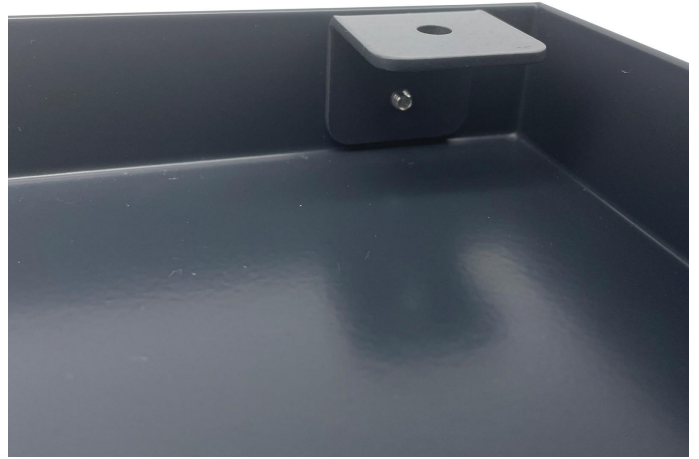

Art.-Nr. 4183: Grundplatte anthrazit RAL7016 für drei 15cm Hausnummern 403x210x30mm

Produktbilder

Montage Beispiel

Zeichenanzahl	Abmessungen	Anthrazit Art.-Nr.	Weiß Art.-Nr.
8	160x210x30mm	4181	4191
5b	275x210x30mm	4182	4192
10c	403x210x30mm	4183	4193
218a	531x210x30mm	4184	4194

Produktbeschreibung

Anthrazitfarbene Grundplatte für drei LED-Hausnummern

Die Grundplatte mit der Abmessung 403x210x30 mm ist für die Montage von drei abcMIX-LED-Hausnummern geeignet.

Im Lieferumfang enthalten

- Grundplatte
- Netzteil
- Lichtschalter mit Multiplug
- 4 Winkelverbinder
- 4 kleine Schrauben (Grundplatte/Winkelverbinder)
- 4 Schrauben und Dübel (Winkelverbinder/Hauswand)

Kabel, Netzteil, Lichtschalter werden unsichtbar hinter der Grundplatte abgelegt. Das Netzteil und der Schalter werden an dafür vorgesehene 3M-Klebestreifen festgemacht. Es muss nur ein Kabel an 230V Betriebsspannung angeschlossen werden.

Mit der anthrazitfarbenen Grundplatte wird die leuchtende 3D-Hausnummer extra hervorgehoben und haben Sie eine ebene Fläche für die Montage der Hausnummer.

Weitere Idee: Im Haustürbereich befindet sich seitlich häufig eine Außenleuchte. Diese Außenleuchte könnte z.B. durch diese LED Hausnummer mit Grundplatte ersetzt werden.