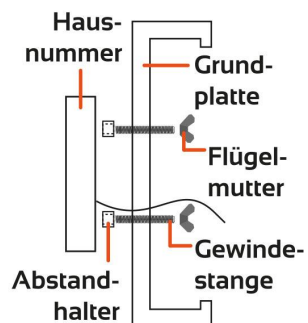

Art.-Nr. 4182: Grundplatte anthrazit RAL7016 für zwei 15cm Hausnummern 275x210x30mm

Produktbilder

Zeichenanzahl	Abmessungen	Anthrazit Art.-Nr.	Weiß Art.-Nr.
8	1 160x210x30mm	4181	4191
5b	2 275x210x30mm	4182	4192
10c	3 403x210x30mm	4183	4193
218a	4 531x210x30mm	4184	4194

Montage Beispiel

Produktbeschreibung

Anthrazitfarbene Grundplatte für zwei LED-Hausnummern

Die Grundplatte mit der Abmessung 275x210x30 mm ist für die Montage von zwei abcMIX-LED-Hausnummern geeignet.

Im Lieferumfang enthalten

- Grundplatte
- Netzteil
- Lichtschalter mit Multiplug
- 4 Winkelverbinder
- 4 kleine Schrauben (Grundplatte/Winkelverbinder)
- 4 Schrauben und Dübel (Winkelverbinder/Hauswand)

Kabel, Netzteil, Lichtschalter werden unsichtbar hinter der Grundplatte abgelegt. Das Netzteil und der Schalter werden an dafür vorgesehene 3M-Klebestreifen festgemacht. Es muss nur ein Kabel an 230V Betriebsspannung angeschlossen werden.

Die Montage der Outdoor Hausnummern ist einfach. Die Hausnummern werden mit einer Montageschablone geliefert. Diese Montageschablone wird mit Hilfe von beigelegten Klebestreifen auf die Grundplatte befestigt. Auf der Montageschablone sind die Bohrlöcher angedeutet, wo die LED-Hausnummern angeschraubt werden. Die Grundplatte wird oben und unten mit 4 Wandschrauben an eine Mauer montiert.