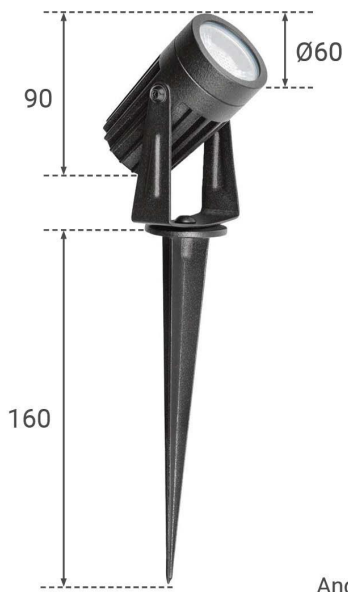

Art.-Nr. 4136: Gartenstrahler Erdspießleuchte 3W 3000K IP67 230V 1.8m Kabel mit Stecker

Produktbilder

Angaben in mm

Produktbeschreibung

Kompakter LED-Erdspießstrahler 3W

Dieser zylinderförmige Gartenstrahler hat eine Länge von 21cm. Aufgrund der kompakten Größe wird der schwarze Erdspießstrahler dezent in der Gartenlandschaft wahrgenommen.

Die LEDs sind fest im Leuchtkörper verbaut. Mit einer Nennlebensdauer von ca 50.000 Stunden hat dieser Strahler eine lange Haltbarkeit. Bei der Schutzart IP67 kann der Erdspießstrahler zeitweilig untertauchen und ist vor eindringendem Wasser geschützt.

Der LED-Gartenstrahler wird mit einem 1,8m Kabel und Stecker geliefert.

Anwendungsbereiche

Die Erdspießleuchte kennt im Außenbereich vielfältige Einsatzgebiete. Bäume, Sträucher und Hecken werden mit LED-Licht in Szene gesetzt. Standbilder, Brunnen oder Teichanlagen werden dekorativ angeleuchtet. Für die Sicherheit und Orientierung werden Zufahrtswege und Terrassen mit einem gerichteten Lichtstrahl erleuchtet oder mit Lichtakzenten eingerahmt.

Produkteigenschaften - Elektrotechnische Angaben

Leistung	3 W
Energieverbrauch	3 W
Eingangsspannung (V)	180 V/AC - 264 V/AC
Aufwärmzeit	1 s
Lichtstrom	200 Lumen
Nennlichtstrom	200 Lumen
Netzfrequenz (Hz)	50 Hz
Netzteil	intern
Zündzeit	1 s
Schutzklasse (nach EN 61140 und VDE 0140-1)	I
Produktfarbe	schwarz
Gehäusefarbe	schwarz
Rahmenfarbe	schwarz
Produktlänge	66 mm
Produkthöhe	210 mm
Produktdurchmesser	40 mm
Gewicht	0,380 kg
Netto-Gewicht des Produktes	0,380 kg