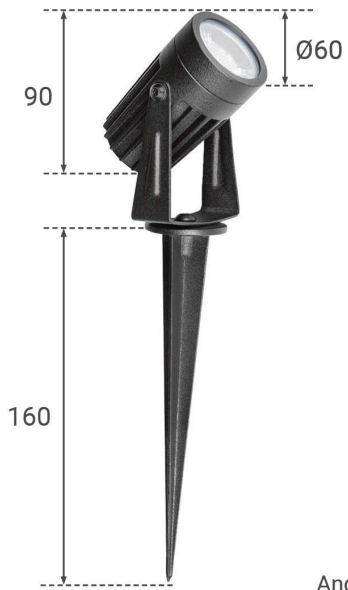

# Art.-Nr. 4136: Gartenstrahler Erdspießleuchte 3W 3000K IP67 230V 1.8m Kabel mit Stecker

## Produktbilder

Angaben in mm

### **Kompakter LED-Erdspießstrahler 3W**

Dieser zylinderförmige Gartenstrahler hat eine Länge von 21cm. Aufgrund der kompakten Größe wird der schwarze Erdspießstrahler dezent in der Gartenlandschaft wahrgenommen.

Der LED-Gartenstrahler wird mit einem 1,8m Kabel und Stecker geliefert.