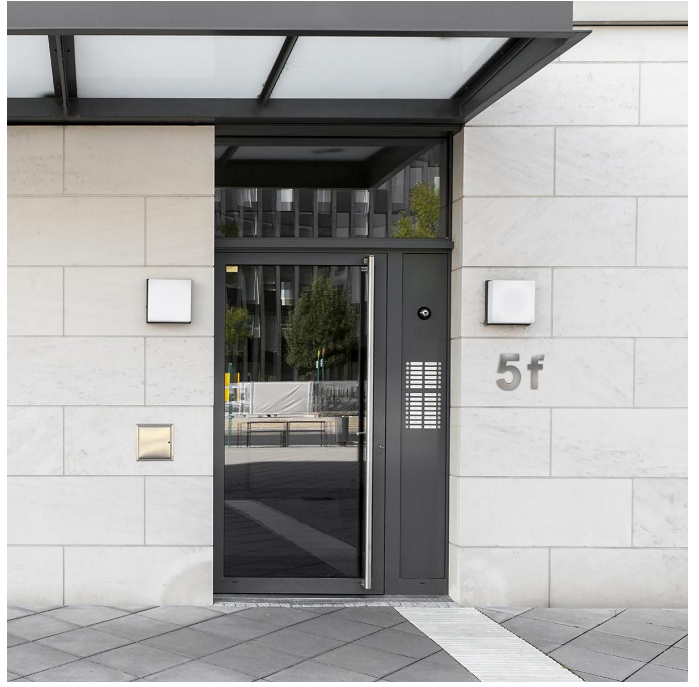

Art.-Nr. 4115: 3D Hausnummer f Edelstahl V2A unbeleuchtet Arial

Produktbilder

Produktbeschreibung

3D Hausnummer f aus V2A Edelstahl - Höhe 150 mm

Die formschöne Hausnummer "f" ist aus rostfreien Edelstahl und hat ein zeitloses, puristisches Design.

Die Edelstahl-Hausnummer hat eine Höhe von 150 mm, eine Tiefe von 25 mm. Die Materialstärke beträgt 1 mm.

Die qualitativ hochwertige Outdoor Hausnummer f wird inklusiv 2 Befestigungsstiften geliefert. In der Verpackung sind keine Abstandshalter enthalten, sind also für eine Montage keine Voraussetzung.

Warum ist eine sichtbare Anbringung von Hausnummern wichtig?

Wenn Sie Besucher erwarten, dann wird Ihr Haus im letzten Schritt vor allem durch die Hausnummer identifiziert. In Notsituationen ist es wichtig, dass Feuerwehr, Rettungswagen oder Polizei Ihre Bleibe schnell identifizieren können. Auch für die Paketzustellung oder bei Taxiabholung spielt die Hausnummer eine wichtige Rolle.

Montage

Die Hausnummer wird mit zwei Gewindestangen an die Hauswand montiert. In der Lieferung befindet sich eine Montageschablone, auf der die Bohrlöcher angedeutet sind. Die Montageschablone wird mit den beigelegten Klebestreifen an der gewünschten Position der Hauswand fixiert.