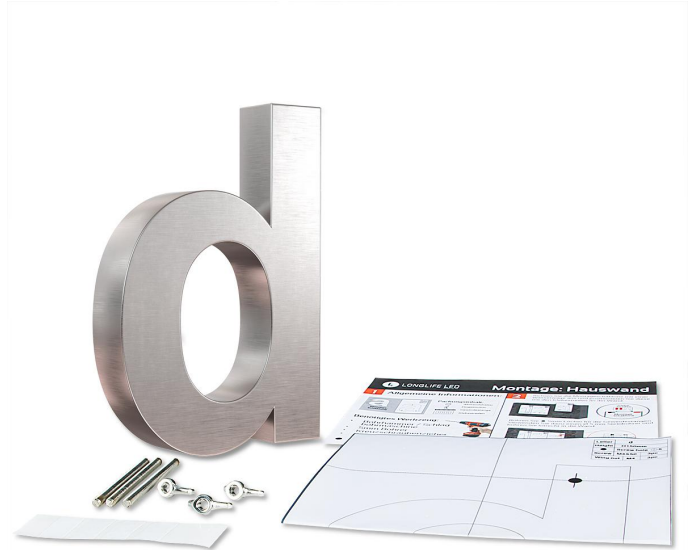

Art.-Nr. 4113: 3D Hausnummer d Edelstahl V2A unbeleuchtet Arial

Produktbilder

Produktbeschreibung

3D Hausnummer d aus V2A Edelstahl - Höhe 150 mm

Die formschöne Hausnummer "d" ist aus rostfreien Edelstahl und hat ein zeitloses, puristisches Design.

Die Edelstahl-Hausnummer hat eine Höhe von 150 mm, eine Tiefe von 25 mm. Die Materialstärke beträgt 1 mm.

Die qualitativ hochwertige Outdoor Hausnummer d wird inklusiv 2 Befestigungsstiften geliefert. In der Verpackung sind keine Abstandshalter enthalten, sind also für eine Montage keine Voraussetzung.

Warum ist eine sichtbare Anbringung von Hausnummern wichtig?

Wenn Sie Besucher erwarten, dann wird Ihr Haus im letzten Schritt vor allem durch die Hausnummer identifiziert. In Notsituationen ist es wichtig, dass Feuerwehr, Rettungswagen oder Polizei Ihre Bleibe schnell identifizieren können. Auch für die Paketzustellung oder bei Taxiabholung spielt die Hausnummer eine wichtige Rolle.

Montage

Die Hausnummer wird mit zwei Gewindestangen an die Hauswand montiert. In der Lieferung befindet sich eine Montageschablone, auf der die Bohrlöcher angedeutet sind. Die Montageschablone wird mit den beigelegten Klebestreifen an der gewünschten Position der Hauswand fixiert.