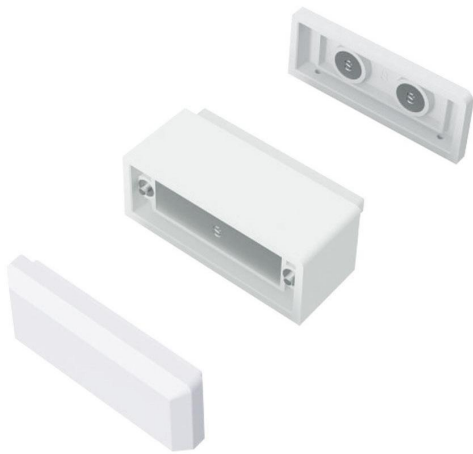

# Art.-Nr. 405091: LED Schriftzug Set Markus - 125mm abcMIX

#### **Click Einspeisung**

- Einfache Montage durch magnetischen Klickmechanismus
- Inkl. 2 magnetischen Endkappen

#### **Steckernetzteil 12W 12V 1A Hohlstecker 5.5/2.1mm**

- Wird mit einem 1.2m langem Netzkabel geliefert
- Hohlstecker 5.5/2.1mm
- AC220-240V Eingang
- 12V/DC Konstantspannungsausgang

#### **Im Lieferumfang sind enthalten:**

- die LED-Buchstaben M, a, r, k, u, s
- Einspeisung mit zwei Abdeckungen
- Steckernetzteil

Die einzelnen Leuchtzeichen werden mit einem magnetischen “Click” verbunden. Die Einspeisung kann flexibel an beliebiger Stelle zwischengeschaltet werden und mit den beiden Abdeckungen werden die Enden der Magnetsockel sauber abgeschlossen. Anschließen – und schon erstrahlt Ihr Markus-Schriftzug.