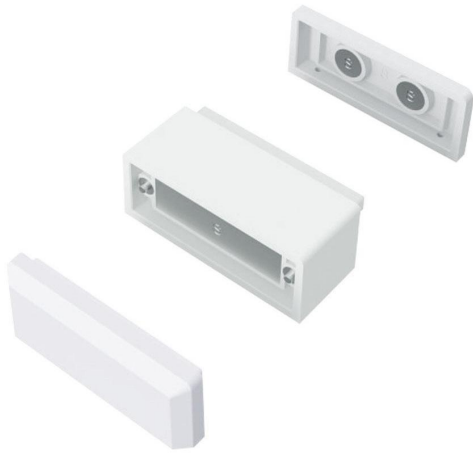

# Art.-Nr. 405089: LED Schriftzug Set Michael - 125mm abcMIX

#### **Click Einspeisung**

- Einfache Montage durch magnetischen Klickmechanismus
- Inkl. 2 magnetischen Endkappen

#### **Steckernetzteil 12W 12V 1A Hohlstecker 5.5/2.1mm**

- Wird mit einem 1.2m langem Netzkabel geliefert
- Hohlstecker 5.5/2.1mm
- AC220-240V Eingang
- 12V/DC Konstantspannungsausgang

#### Im Lieferumfang sind enthalten:

- die LED-Buchstaben M, i, c, h, a, e, l
- Einspeisung mit zwei Abdeckungen
- Steckernetzteil

Die einzelnen Leuchtzeichen werden mit einem magnetischen “Click” verbunden. Die Einspeisung kann flexibel an beliebiger Stelle zwischengeschaltet werden und mit den beiden Abdeckungen werden die Enden der Magnetsockel sauber abgeschlossen. Anschließen – und schon erstrahlt Ihr Michael-Schriftzug.