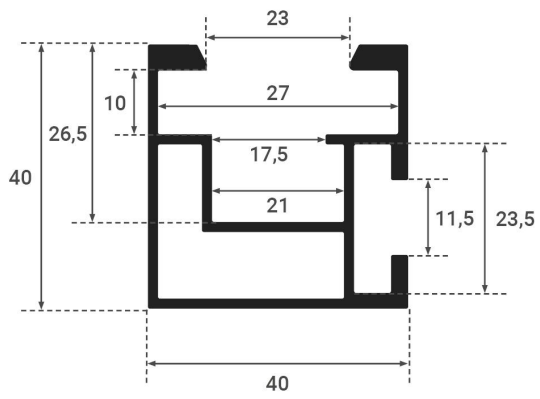

**Art.-Nr. 404602: Avanti Profil schwarz  
eloxiert mit seitlicher  
Anbindung/Hammerkopfschr. M10 - Länge:  
5,9 Meter - MwSt: 0% NUR für Privatkunden**

**Produktbilder**

---

**5.9**  
Meter

Angaben in mm

### **Avanti Profil schwarz eloxiert mit seitlicher Anbindung Hammerkopfschr. M10 - Länge: 5,9 Meter**

Das Avanti Profil in schwarz eloxiertem Aluminium und einer Länge von 5,9 Metern ist ein unverzichtbares Zubehör für die sichere und stabile Installation Ihrer [Solarmodule](#). Es bietet eine robuste Grundlage für die Montage und ist Teil des bewährten Avanti Montagesystems.

#### **Hauptmerkmale**

- **Serie:** Avanti
- **Material:** Schwarz eloxiertes Aluminium (ALU)
- **Abmessung:** Länge 5,9 Meter
- **Anwendungsbereiche:** Grundlage für die Montage von Solarmodulen
- **Belastbarkeit:** Hoch
- **Einfache Installation:** Seitliche Anbindung
- **Kompatibilität:** Kompatibel mit [Montage-Produkten der Avanti Serie](#)

### Allgemeine Produktdaten

Name	Avanti Profil schwarz eloxiert mit seitlicher Anbindung/Hammerkopfschr. M10 - Länge: 5,9 Meter - MwSt: 0% NUR für Privatkunden
Artikelnummer / SKU	404602
EAN	4063592031162
Hersteller EAN	4063592031162
Hersteller	LongLife LED GmbH by HK
Herkunftsland	China
Produktlänge	5,900 m