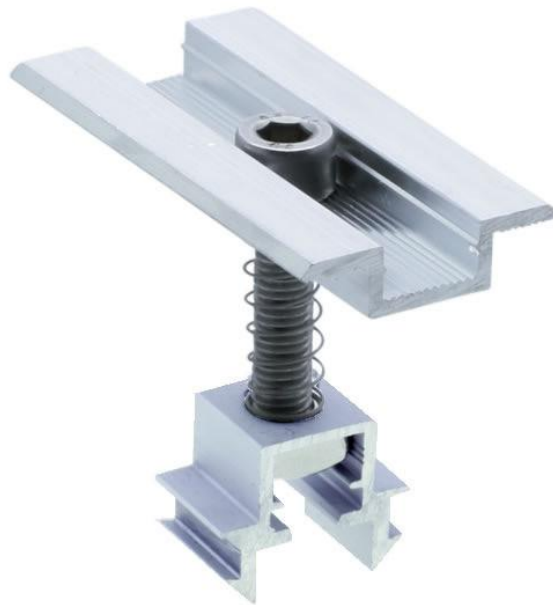

Art.-Nr. 404437: Avanti Modul-Mittelklemme 30-40mm ? Klick-System silber Alu - MwSt: 19% für Geschäftskunden

Produktbilder

Produktbeschreibung

Avanti Modul-Mittelklemme 30-40mm ? Klick-System silber Alu

Die Avanti Modul-Mittelklemme in silber ALU ist ein unverzichtbares Montageelement für gerahmte [Solarmodule](#). Sie sorgt für eine sichere und stabile Verbindung der Module und ist ein integraler Bestandteil des Avanti Montagesystems.

Geeignet für Solarmodule mit einer Dicke von 30-40mm, um eine optimale Passform und Stabilität zu gewährleisten

Hauptmerkmale

- **Serie:** Avanti
- **Material:** Aluminium (ALU)
- **Inklusive Zubehör:** Keine weiteren Zubehörteile erforderlich
- **Anwendungsbereiche:** Montage von gerahmten Solarmodulen
- **Belastbarkeit:** Hoch
- **Einfache Installation:** Klick-System für schnelle Montage
- **Kompatibilität:** Kompatibel mit [Montage-Produkten der Avanti Serie](#)

Produktdaten

Allgemeine Produktdaten

Name	Avanti Modul-Mittelklemme 30-40mm ? Klick-System silber Alu - MwSt: 19% für Geschäftskunden
Artikelnummer / SKU	404437
EAN	4063592030943
Hersteller EAN	4063592030943
Hersteller	LongLife LED GmbH by HK
Herkunftsland	China
Produktbreite	38 mm
Produktlänge	70 mm
Produkthöhe	11 mm