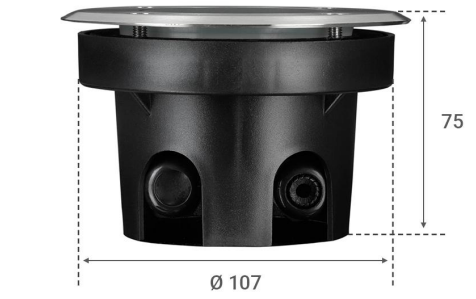

**Art.-Nr. 404385: LED Bodeneinbaustrahler
Schwarz FLACH rund 230V IP67 -
Leuchtmittel: 5W RGB+CCT DIMMBAR 60° -
Anzahl: 1x**

Produktbilder

LIEFERUMFANG:

- 1 Bodeneinbaustrahler
- 2 LED Modul
- 3 IR Fernbedienung
- 4 Schraubensatz mit vier Schrauben

ROSTFREI & ROBUST
Abdeckung aus trittfestem und befahrbarem Edelstahl

SICHERHEITSGLAS MIT GUMMIDICHTUNG
Belastbarkeit bis zu 2 Tonnen

INKL. LED-MODUL
Jederzeit austauschbar

SEITLICHER EIN-/ AUSGANG
Für die Durchverdrahtung

SCHWARZE EINBAUHÜLSE
Geeignet für den Einbau in eine Vielzahl von Untergründen.
Einbautiefe von 70 mm

RGB+CCT Farbauswahl

Farbpalette aus 16 Millionen Farben inkl. warm-, neutral-, und kaltweiß

Angaben in mm

Produktbeschreibung

Runder, flacher LED Bodeneinbaustrahler mit RGB+CCT Modul

Produkthighlights

- Edelstahlring in runder Form, rostfrei und gebürstet, schlichtes Design
- Sicherheitsglas: schlag- und trittsicher, **belastbar bis 2000 kg**
- Geringe Einbautiefe von 70 Millimeter
- Kunststoffkörper mit seitlichen Kabel-Ein-/Ausgängen
- **Dimmbares LED-Modul** mit 11 Farbeinstellungen und Farbtemperatur 3000-6000K
- Infrarot-Fernbedienung zum Ansteuern des Strahlers
- Lichtaustritt nach oben
- Anwendungsbereiche: Fassadenbeleuchtung, Gehwege, Gartenbeleuchtung, Innenhöfe, Verbauung in Granitpflaster oder Terrassendielen