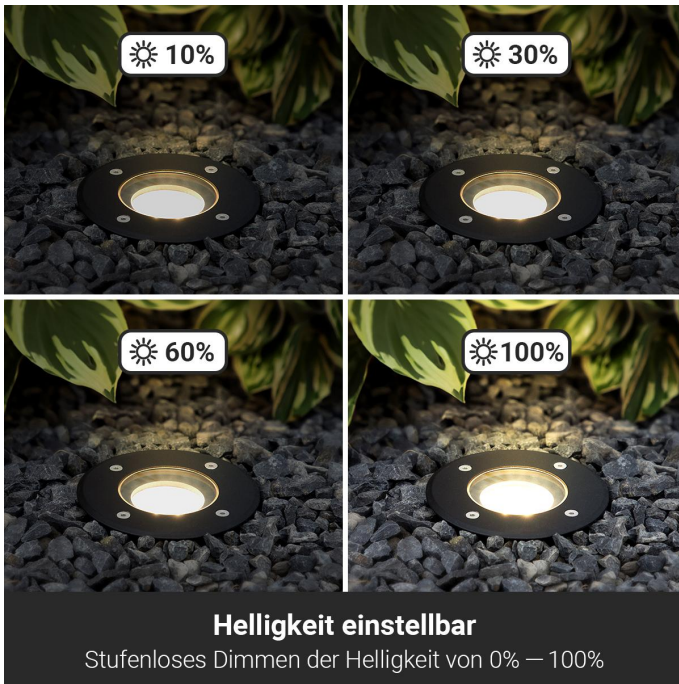

**Art.-Nr. 404385: LED Bodeneinbaustrahler
Schwarz FLACH rund 230V IP67 -
Leuchtmittel: 5W RGB+CCT DIMMBAR 60° -
Anzahl: 1x**

Produktbilder

LIEFERUMFANG:

- 1 Bodeneinbaustrahler
- 2 LED Modul
- 3 IR Fernbedienung
- 4 Schraubensatz mit vier Schrauben

ROSTFREI & ROBUST
Abdeckung aus trittfestem und befahrbarem Edelstahl

SICHERHEITSGLAS MIT GUMMIDICHTUNG
Belastbarkeit bis zu 2 Tonnen

INKL. LED-MODUL
Jederzeit austauschbar

SEITLICHER EIN-/ AUSGANG
Für die Durchverdrahtung

SCHWARZE EINBAUHÜLSE
Geeignet für den Einbau in eine Vielzahl von Untergründen.
Einbautiefe von 70 mm

RGB+CCT Farbauswahl

Farbpalette aus 16 Millionen Farben inkl. warm-, neutral-, und kaltweiß

Angaben in mm

Produktbeschreibung

Runder, flacher LED Bodeneinbaustrahler mit RGB+CCT Modul

Produkthighlights

- Edelstahlring in runder Form, rostfrei und gebürstet, schlichtes Design
- Sicherheitsglas: schlag- und trittsicher, **belastbar bis 2000 kg**
- Geringe Einbautiefe von 70 Millimeter
- Kunststoffkörper mit seitlichen Kabel-Ein-/Ausgängen
- **Dimmbares LED-Modul** mit 11 Farbeinstellungen und Farbtemperatur 3000-6000K
- Infrarot-Fernbedienung zum Ansteuern des Strahlers
- Lichtaustritt nach oben
- Anwendungsbereiche: Fassadenbeleuchtung, Gehwege, Gartenbeleuchtung, Innenhöfe, Verbauung in Granitpflaster oder Terrassendielen