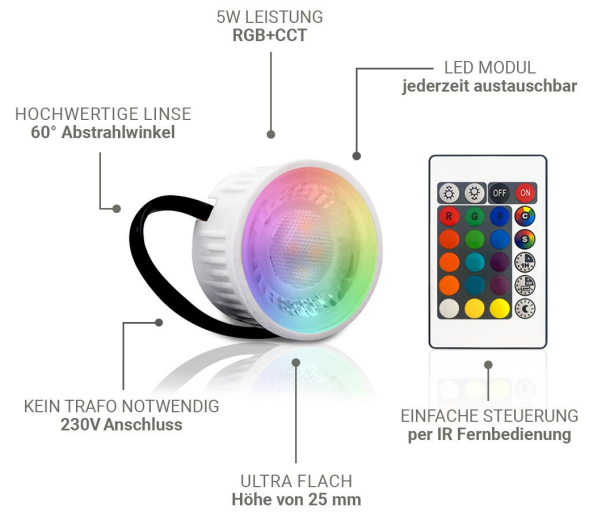

**Art.-Nr. 404385: LED Bodeneinbaustrahler
Schwarz FLACH rund 230V IP67 -
Leuchtmittel: 5W RGB+CCT DIMMBAR 60° -
Anzahl: 1x**

Produktbilder

LIEFERUMFANG:

- 1 Bodeneinbaustrahler
- 2 LED Modul
- 3 IR Fernbedienung
- 4 Schraubensatz mit vier Schrauben

ROSTFREI & ROBUST
Abdeckung aus trittfestem und befahrbarem Edelstahl

SICHERHEITSGLAS MIT GUMMIDICHTUNG
Belastbarkeit bis zu 2 Tonnen

INKL. LED-MODUL
Jederzeit austauschbar

SEITLICHER EIN-/ AUSGANG
Für die Durchverdrahtung

Produktbeschreibung

Runder, flacher LED Bodeneinbaustrahler mit RGB+CCT Modul

Produkthighlights

- Edelstahlring in runder Form, rostfrei und gebürstet, schlichtes Design
- Sicherheitsglas: schlag- und trittsicher, **belastbar bis 2000 kg**
- Geringe Einbautiefe von 70 Millimeter
- Kunststoffkörper mit seitlichen Kabel-Ein-/Ausgängen
- **Dimmbares LED-Modul** mit 11 Farbeinstellungen und Farbtemperatur 3000-6000K
- Infrarot-Fernbedienung zum Ansteuern des Strahlers
- Lichtaustritt nach oben
- Anwendungsbereiche: Fassadenbeleuchtung, Gehwege, Gartenbeleuchtung, Innenhöfe, Verbauung in Granitpflaster oder Terrassendielen

Farbtemperatur

3000 K, 3500 K, 4000 K, 4500 K, 5000 K,
5500 K, 6000 K, 4100 K, 5400 K

Produkteigenschaften - Elektrotechnische Angaben

Leistung	5 W
Energieverbrauch	5 W
Eingangsspannung (V)	230 V/AC
Lichtstrom	420 Lumen
Nennlichtstrom	420 Lumen
Produktfarbe	schwarz
Produkthöhe	74 mm
Produktdurchmesser	120 mm
Netto-Gewicht des Produktes	0,491 kg