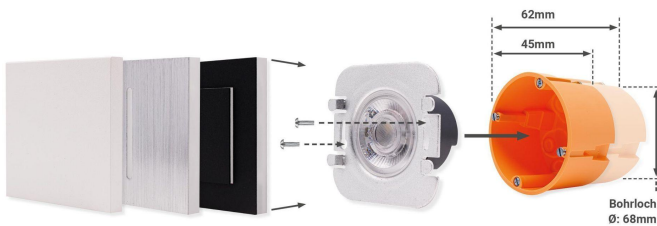

# Art.-Nr. 404351: LED Stufenleuchte Rund Kaltweiß 230V Anthrazit Lichtaustritt seitlich/vorne Aktion

## Produktbilder

Angaben in mm

## TREPPENBELEUCHTUNG LED WANDEINBAULEUCHE

- Effektive LED Stufenbeleuchtung
- Stilvolle Lichtakzente und mehr Sicherheit
- Einfache Installation in Hohlwand / UP-Dosen
- Aus hochwertigem Aluminium und Acrylglas hergestellt
- Werkzeuglose Montage des Oberteils

Im Lieferumfang enthalten:

- Unterteil mit Leuchtkörper - Lichtfarbe: Kaltweiß
- Rundes, Anthrazit-farbiges Oberteil: Das Licht wird am Rand seitlich und leicht nach vorne abgegeben

Die Installation erfolgt in Unterputzdosen mit einer Standardeinbautiefe von 62 mm oder 45 mm (Durchmesser 68 mm). Nach werkzeugloser Verdrahtung wird das Unterteil in die Hohlraumdose geführt und seitlich festgeschraubt. Zwei Schrauben werden auf der Rückseite des Oberteils befestigt, die anschließend in den Aussparungen des Unterteils fixiert werden.