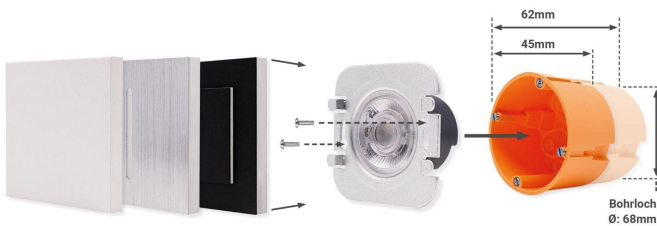

Art.-Nr. 404350: LED Stufenleuchte Rund Kaltweiß 230V Silber Lichtaustritt seitlich/vorne Aktion

Produktbilder

Angaben in mm

TREPPENBELEUCHTUNG LED WANDEINBAULEUCHE

- Effektive LED Stufenbeleuchtung
- Stilvolle Lichtakzente und mehr Sicherheit
- Einfache Installation in Hohlwand / UP-Dosen
- Aus hochwertigem Aluminium und Acrylglas hergestellt
- Werkzeuglose Montage des Oberteils

EIGENSCHAFTEN

Dekorative Lichteffekte
Tauschbares Design

LED UNTERTEIL

Inkl. Netzteil für 230V
Befestigung mit Schrauben

UNTERPUTZ- HOHLRAUMDOSE*

Tiefe: 62mm bzw. 45mm möglich
Ø: 68mm / 60mm Schraubenabstand
*Nicht im Lieferumfang enthalten

Produktbeschreibung

Runde LED-Treppenleuchte 230V Kaltweiß - Silber, seitliche Lichtabgabe

Mit einer Stufenbeleuchtung wird das Treppendesign und die Treppenführung bei Dunkelheit herausgestellt. Feiner Nebeneffekt: Die Trittsicherheit wird erhöht, da Gegenstände und andere Stolperfallen mit höherer Wahrscheinlichkeit rechtzeitig auf den Trittplächen identifiziert werden können.

Im Lieferumfang enthalten:

- Unterteil mit Leuchtkörper - Lichtfarbe: Kaltweiß
- Rundes, silbernes Oberteil: Das Licht wird am Rand seitlich und leicht nach vorne abgegeben

Die Installation erfolgt in Unterputzdosen mit einer Standardeinbautiefe von 62 mm oder 45 mm (Durchmesser 68 mm). Nach werkzeugloser Verdrahtung wird das Unterteil in die Hohlraumdose geführt und seitlich festgeschraubt. Zwei Schrauben werden auf der Rückseite des Oberteils befestigt, die anschließend in den Aussparungen des Unterteils fixiert werden.