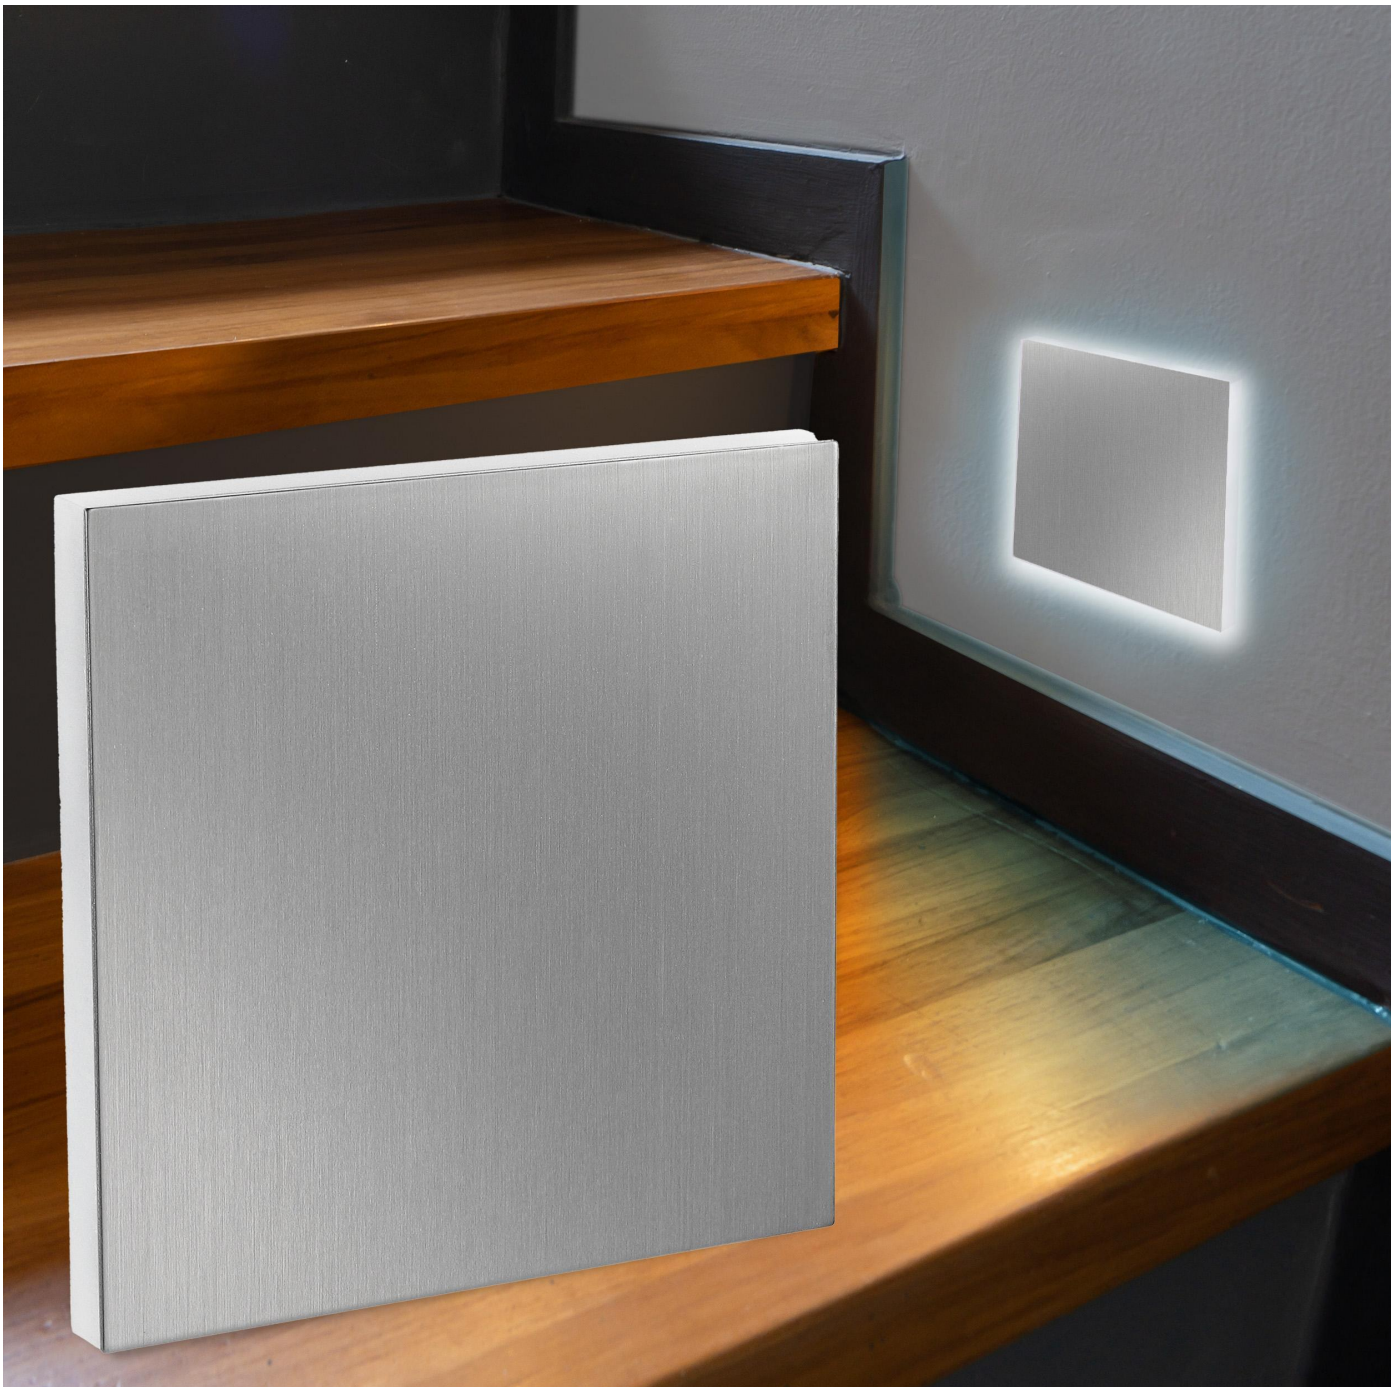

Art.-Nr. 404349: LED Stufenleuchte Eckig Kaltweiß 230V Edelstahl Lichtaustritt seitlich/vorne Aktion

Produktbilder

Angaben in mm

TREPPENBELEUCHTUNG LED WANDEINBAULEUCHE

- Effektive LED Stufenbeleuchtung
- Stilvolle Lichtakzente und mehr Sicherheit
- Einfache Installation in Hohlwand / UP-Dosen
- Aus hochwertigem Aluminium und Acrylglas hergestellt
- Werkzeuglose Montage des Oberteils

EIGENSCHAFTEN

Dekorative Lichteffekte
Tauschbares Design

LED UNTERTEIL

Inkl. Netzteil für 230V
Befestigung mit Schrauben

UNTERPUTZ- HOHLRAUMDOSE*

Tiefe: 62mm bzw. 45mm möglich
Ø: 68mm / 60mm Schraubenabstand
*Nicht im Lieferumfang enthalten

Produktbeschreibung

Eckige LED-Treppenleuchte 230V Kaltweiß - Lichtabgabe seitlich und nach vorne

Mit einer Stufenbeleuchtung wird das Treppendesign und die Treppenführung bei Dunkelheit herausgestellt. Feiner Nebeneffekt: Die Trittsicherheit wird erhöht, da Gegenstände und andere Stolperfallen mit höherer Wahrscheinlichkeit rechtzeitig auf den Trittplächen identifiziert werden können.

Im Lieferumfang enthalten:

- Unterteil mit Leuchtkörper - Lichtfarbe: Kaltweiß
- Eckiges, Edelstahl-farbiges Oberteil: Das Licht wird am Rand seitlich und leicht nach vorne abgegeben

Die Installation erfolgt in Unterputzdosen mit einer Standardeinbautiefe von 62 mm oder 45 mm (Durchmesser 68 mm). Nach werkzeugloser Verdrahtung wird das Unterteil in die Hohlraumdose geführt und seitlich festgeschraubt. Zwei Schrauben werden auf der Rückseite des Oberteils befestigt, die anschließend in den Aussparungen des Unterteils fixiert werden.