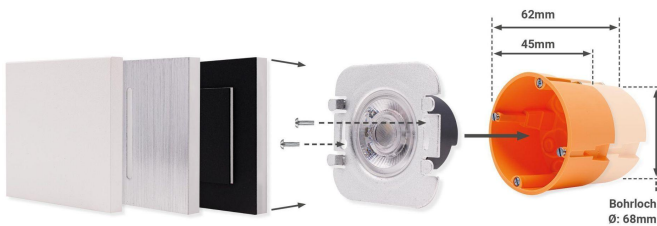

Art.-Nr. 404349: LED Stufenleuchte Eckig Kaltweiß 230V Edelstahl Lichtaustritt seitlich/vorne Aktion

Produktbilder

Angaben in mm

TREPPENBELEUCHTUNG LED WANDEINBAULEUCHE

- Effektive LED Stufenbeleuchtung
- Stilvolle Lichtakzente und mehr Sicherheit
- Einfache Installation in Hohlwand / UP-Dosen
- Aus hochwertigem Aluminium und Acrylglas hergestellt
- Werkzeuglose Montage des Oberteils

EIGENSCHAFTEN

Dekorative Lichteffekte
Tauschbares Design

LED UNTERTEIL

Inkl. Netzteil für 230V
Befestigung mit Schrauben

UNTERPUTZ- HOHLRAUMDOSE*

Tiefe: 62mm bzw. 45mm möglich
Ø: 68mm / 60mm Schraubenabstand
*Nicht im Lieferumfang enthalten

Produktbeschreibung

Eckige LED-Treppenleuchte 230V Kaltweiß - Lichtabgabe seitlich und nach vorne

Mit einer Stufenbeleuchtung wird das Treppendesign und die Treppenführung bei Dunkelheit herausgestellt. Feiner Nebeneffekt: Die Trittsicherheit wird erhöht, da Gegenstände und andere Stolperfallen mit höherer Wahrscheinlichkeit rechtzeitig auf den Trittplächen identifiziert werden können.

Im Lieferumfang enthalten:

- Unterteil mit Leuchtkörper - Lichtfarbe: Kaltweiß
- Eckiges, Edelstahl-farbiges Oberteil: Das Licht wird am Rand seitlich und leicht nach vorne abgegeben

Die Installation erfolgt in Unterputzdosen mit einer Standardeinbautiefe von 62 mm oder 45 mm (Durchmesser 68 mm). Nach werkzeugloser Verdrahtung wird das Unterteil in die Hohlraumdose geführt und seitlich festgeschraubt. Zwei Schrauben werden auf der Rückseite des Oberteils befestigt, die anschließend in den Aussparungen des Unterteils fixiert werden.