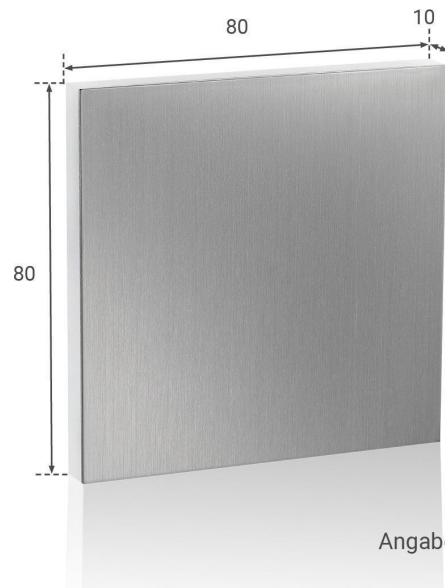

Art.-Nr. 404349: LED Stufenleuchte Eckig Kaltweiß 230V Edelstahl Lichtaustritt seitlich/vorne Aktion

Produktbilder

Angaben in mm

TREPPENBELEUCHTUNG LED WANDEINBAULEUCHE

- Effektive LED Stufenbeleuchtung
- Stilvolle Lichtakzente und mehr Sicherheit
- Einfache Installation in Hohlwand / UP-Dosen
- Aus hochwertigem Aluminium und Acrylglas hergestellt
- Werkzeuglose Montage des Oberteils

EIGENSCHAFTEN

Dekorative Lichteffekte
Tauschbares Design

LED UNTERTEIL

Inkl. Netzteil für 230V
Befestigung mit Schrauben

UNTERPUTZ- HOHLRAUMDOSE*

Tiefe: 62mm bzw. 45mm möglich
Ø: 68mm / 60mm Schraubenabstand
*Nicht im Lieferumfang enthalten

Produktbeschreibung

Eckige LED-Treppenleuchte 230V Kaltweiß - Lichtabgabe seitlich und nach vorne

Mit einer Stufenbeleuchtung wird das Treppendesign und die Treppenführung bei Dunkelheit herausgestellt. Feiner Nebeneffekt: Die Trittsicherheit wird erhöht, da Gegenstände und andere Stolperfallen mit höherer Wahrscheinlichkeit rechtzeitig auf den Trittplächen identifiziert werden können.

Im Lieferumfang enthalten:

- Unterteil mit Leuchtkörper - Lichtfarbe: Kaltweiß
- Eckiges, Edelstahl-farbiges Oberteil: Das Licht wird am Rand seitlich und leicht nach vorne abgegeben

Die Installation erfolgt in Unterputzdosen mit einer Standardeinbautiefe von 62 mm oder 45 mm (Durchmesser 68 mm). Nach werkzeugloser Verdrahtung wird das Unterteil in die Hohlraumdose geführt und seitlich festgeschraubt. Zwei Schrauben werden auf der Rückseite des Oberteils befestigt, die anschließend in den Aussparungen des Unterteils fixiert werden.