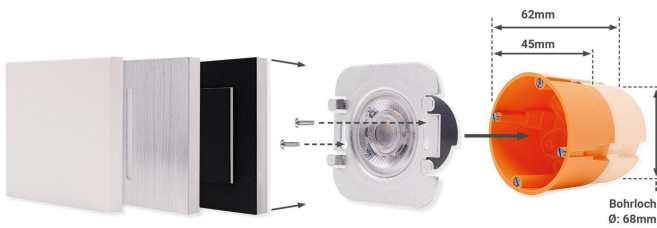

# Art.-Nr. 404348: LED Stufenleuchte Eckig Kaltweiß 230V Anthrazit Lichtaustritt seitlich/vorne Aktion

## Produktbilder

Angaben in mm

## TREPPENBELEUCHTUNG LED WANDEINBAULEUCHE

- Effektive LED Stufenbeleuchtung
- Stilvolle Lichtakzente und mehr Sicherheit
- Einfache Installation in Hohlwand / UP-Dosen
- Aus hochwertigem Aluminium und Acrylglas hergestellt
- Werkzeuglose Montage des Oberteils

Im Lieferumfang enthalten:

- Unterteil mit Leuchtkörper - Lichtfarbe: Kaltweiß
- Eckiges, Anthrazit-farbiges Oberteil: Das Licht wird am Rand seitlich und leicht nach vorne abgegeben

Die Installation erfolgt in Unterputzdosen mit einer Standardeinbautiefe von 62 mm oder 45 mm (Durchmesser 68 mm). Nach werkzeugloser Verdrahtung wird das Unterteil in die Hohlraumdose geführt und seitlich festgeschraubt. Zwei Schrauben werden auf der Rückseite des Oberteils befestigt, die anschließend in den Aussparungen des Unterteils fixiert werden.