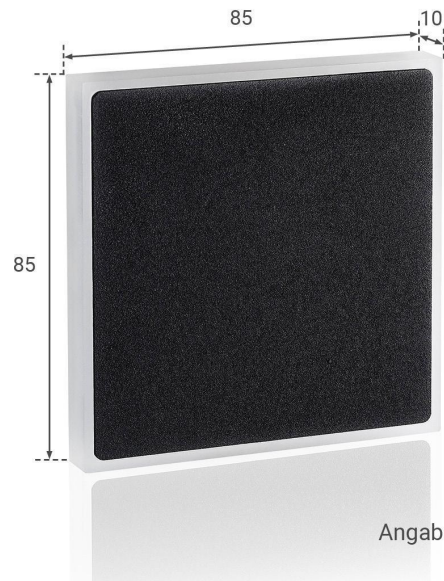

# Art.-Nr. 404348: LED Stufenleuchte Eckig Kaltweiß 230V Anthrazit Lichtaustritt seitlich/vorne Aktion

## Produktbilder

Angaben in mm

## TREPPENBELEUCHTUNG LED WANDEINBAULEUCHE

- Effektive LED Stufenbeleuchtung
- Stilvolle Lichtakzente und mehr Sicherheit
- Einfache Installation in Hohlwand / UP-Dosen
- Aus hochwertigem Aluminium und Acrylglas hergestellt
- Werkzeuglose Montage des Oberteils

Im Lieferumfang enthalten:

- Unterteil mit Leuchtkörper - Lichtfarbe: Kaltweiß
- Eckiges, Anthrazit-farbiges Oberteil: Das Licht wird am Rand seitlich und leicht nach vorne abgegeben

Die Installation erfolgt in Unterputzdosen mit einer Standardeinbautiefe von 62 mm oder 45 mm (Durchmesser 68 mm). Nach werkzeugloser Verdrahtung wird das Unterteil in die Hohlraumdose geführt und seitlich festgeschraubt. Zwei Schrauben werden auf der Rückseite des Oberteils befestigt, die anschließend in den Aussparungen des Unterteils fixiert werden.