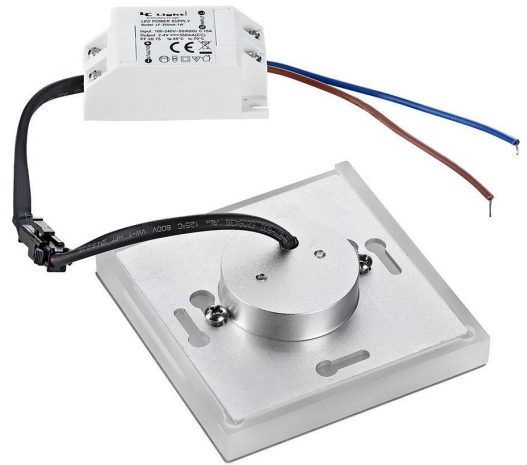

Art.-Nr. 404340: LED Stufenleuchte rund Warmweiß 230V 1W silber Lichtaustritt seitlich vorn Aktion

Produktbilder

Angaben in mm

TREPPENBELEUCHTUNG LED WANDEINBAULEUCHE

- Effektive LED Stufenbeleuchtung
- Stilvolle Lichtakzente und mehr Sicherheit
- Einfache Installation in Hohlwand / UP-Dosen
- Aus hochwertigem Aluminium und Acrylglas hergestellt
- Werkzeuglose Montage des Oberteils

EIGENSCHAFTEN

Dekorative Lichteffekte
Tauschbares Design

LED UNTERTEIL

Inkl. Netzteil für 230V
Befestigung mit Schrauben

UNTERPUTZ- HOHLRAUMDOSE*

Tiefe: 62mm bzw. 45mm möglich
Ø: 68mm / 60mm Schraubenabstand
*Nicht im Lieferumfang enthalten

Angaben in mm

Produktbeschreibung

Runde LED Treppenbeleuchtung 230V 1W Warmweiß | seitlicher und vorderer Lichtaustritt

Im Lieferumfang enthalten:

- Rundes Oberteil in Edelstahllook
- Unterteil mit Lichtquelle, Abgabe von warmweißem Licht
- LED-Trafo für die Verdrahtung an die handelsübliche 230V Betriebsspannung

Die Installation erfolgt in Unterputzdosen mit einer Standardeinbautiefe von 62 mm oder 45 mm (Durchmesser 68 mm). Nach Verdrahtung werden Kabel und LED-Trafo sauber in der Hohlraumdose abgelegt. Das Unterteil wird festgeschraubt. Zwei Schrauben werden auf der Rückseite des Oberteils befestigt, die anschließend in den Aussparungen des Unterteils fixiert.