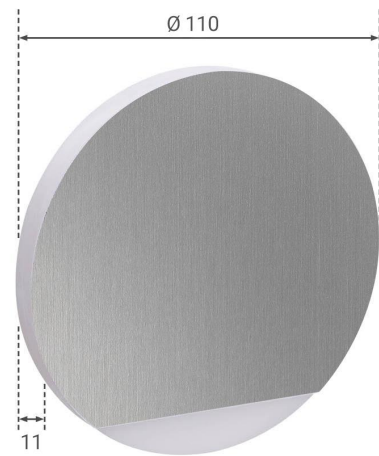

Art.-Nr. 404340: LED Stufenleuchte rund Warmweiß 230V 1W silber Lichtaustritt seitlich vorn Aktion

Produktbilder

Angaben in mm

TREPPENBELEUCHTUNG LED WANDEINBAULEUCHE

- Effektive LED Stufenbeleuchtung
- Stilvolle Lichtakzente und mehr Sicherheit
- Einfache Installation in Hohlwand / UP-Dosen
- Aus hochwertigem Aluminium und Acrylglas hergestellt
- Werkzeuglose Montage des Oberteils

EIGENSCHAFTEN

Dekorative Lichteffekte
Tauschbares Design

LED UNTERTEIL

Inkl. Netzteil für 230V
Befestigung mit Schrauben

UNTERPUTZ- HOHLRAUMDOSE*

Tiefe: 62mm bzw. 45mm möglich
Ø: 68mm / 60mm Schraubenabstand
*Nicht im Lieferumfang enthalten

Angaben in mm

Produktbeschreibung

Runde LED Treppenbeleuchtung 230V 1W Warmweiß | seitlicher und vorderer Lichtaustritt

Im Lieferumfang enthalten:

- Rundes Oberteil in Edelstahllook
- Unterteil mit Lichtquelle, Abgabe von warmweißem Licht
- LED-Trafo für die Verdrahtung an die handelsübliche 230V Betriebsspannung

Rechtliche Produktdaten

Energieverbrauchskennzeichnung (nach EU 2019/2015)	G
EPREL-Eintragungsnummer	1072973
Prüfzeichen	CE, RoHS
Herkunftsland	China

Montageangaben

Montageart	Einbau, Wandmontage
Einbaulänge	72 mm
Einbaubreite	72 mm
Einbaudurchmesser	68 mm
Dimmbar	Nein
Lichtfarbe	warmweiß
Nennlebensdauer	30000 Std.
Schutzart (IP)	IP20
Farbwiedergabe	>80 Ra
Abstrahlwinkel	120 Grad