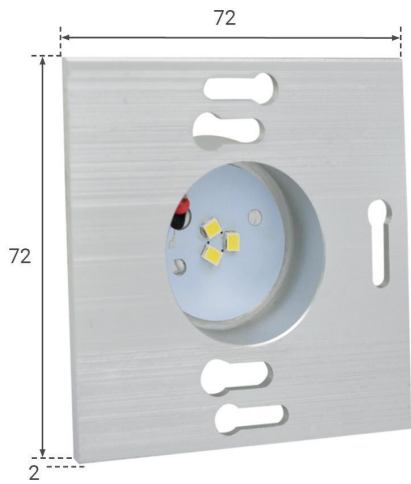

Art.-Nr. 404340: LED Stufenleuchte rund Warmweiß 230V 1W silber Lichtaustritt seitlich vorn Aktion

Produktbilder

Angaben in mm

TREPPENBELEUCHTUNG LED WANDEINBAULEUCHE

- Effektive LED Stufenbeleuchtung
- Stilvolle Lichtakzente und mehr Sicherheit
- Einfache Installation in Hohlwand / UP-Dosen
- Aus hochwertigem Aluminium und Acrylglas hergestellt
- Werkzeuglose Montage des Oberteils

EIGENSCHAFTEN

Dekorative Lichteffekte
Tauschbares Design

LED UNTERTEIL

Inkl. Netzteil für 230V
Befestigung mit Schrauben

UNTERPUTZ- HOHLRAUMDOSE*

Tiefe: 62mm bzw. 45mm möglich
Ø: 68mm / 60mm Schraubenabstand
*Nicht im Lieferumfang enthalten

Angaben in mm

Produktbeschreibung

Runde LED Treppenbeleuchtung 230V 1W Warmweiß | seitlicher und vorderer Lichtaustritt

Im Lieferumfang enthalten:

- Rundes Oberteil in Edelstahllook
- Unterteil mit Lichtquelle, Abgabe von warmweißem Licht
- LED-Trafo für die Verdrahtung an die handelsübliche 230V Betriebsspannung

Die Installation erfolgt in Unterputzdosen mit einer Standardeinbautiefe von 62 mm oder 45 mm (Durchmesser 68 mm). Nach Verdrahtung werden Kabel und LED-Trafo sauber in der Hohlraumdose abgelegt. Das Unterteil wird festgeschraubt. Zwei Schrauben werden auf der Rückseite des Oberteils befestigt, die anschließend in den Aussparungen des Unterteils fixiert.