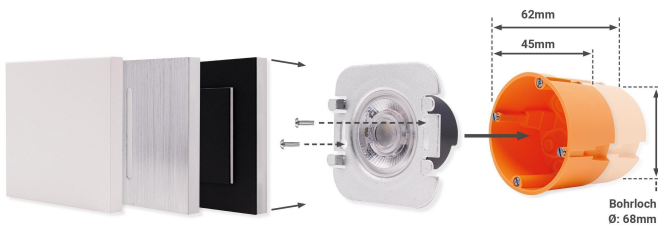

Art.-Nr. 404340: LED Stufenleuchte rund Warmweiß 230V 1W silber Lichtaustritt seitlich vorn Aktion

Produktbilder

Angaben in mm

TREPPENBELEUCHTUNG LED WANDEINBAULEUCHE

- Effektive LED Stufenbeleuchtung
- Stilvolle Lichtakzente und mehr Sicherheit
- Einfache Installation in Hohlwand / UP-Dosen
- Aus hochwertigem Aluminium und Acrylglas hergestellt
- Werkzeuglose Montage des Oberteils

EIGENSCHAFTEN

Dekorative Lichteffekte
Tauschbares Design

LED UNTERTEIL

Inkl. Netzteil für 230V
Befestigung mit Schrauben

UNTERPUTZ- HOHLRAUMDOSE*

Tiefe: 62mm bzw. 45mm möglich
Ø: 68mm / 60mm Schraubenabstand
*Nicht im Lieferumfang enthalten

Angaben in mm

Produktbeschreibung

Runde LED Treppenbeleuchtung 230V 1W Warmweiß | seitlicher und vorderer Lichtaustritt

Im Lieferumfang enthalten:

- Rundes Oberteil in Edelstahllook
- Unterteil mit Lichtquelle, Abgabe von warmweißem Licht
- LED-Trafo für die Verdrahtung an die handelsübliche 230V Betriebsspannung

Die stilvolle Unterputz-Treppenbeleuchtung gibt das warmweiße LED-Licht über eine Acrylglasschicht seitlich und nach vorne ab. Treppen, Flure, Verbindungsgänge, Korridore, etc. werden lichttechnisch herausgestellt. Neben dem Look & Feel erfüllt die Wandeinbauleuchte auch einen sicherheitstechnischen Aspekt: Die Trittflächen werden ausgeleuchtet, wodurch Stolperfallen schneller identifiziert werden können. Ferner erhält man bei Dunkelheit zusätzliche Orientierung.