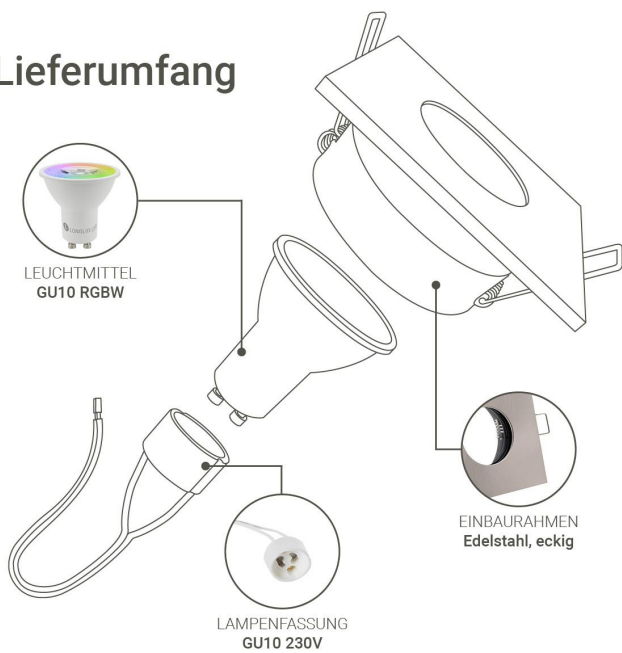

Art.-Nr. 404335: Einbauspot IP65 eckig - Farbe: Edelstahl - LED Leuchtmittel: GU10 5W RGB+CCT

Produktbilder

Lieferumfang

Angaben in mm

Montagereihenfolge

Produktbeschreibung

Eckiger Einbaustrahler RGB+CCT 5W IP65 - Edelstahl-farbig

Der eckige, Edelstahl-farbige Einbaustrahler ist aufgrund der Schutzart IP65 sowohl für Feuchträume im Innenbereich als auch für den Außenbereich geeignet. Der Strahler überzeugt mit seinem zeitlosen Design und seiner hochwertigen Verarbeitung.

Abmessungen

- Außenmaß: 84x84 mm
- Benötigter Deckenausschnitt: 68 mm
- Höhe Einbaurahmen: 30 mm (Inkl. GU10 & Lampenfassung ca. 70 mm)

Edelstahl-farbiger Einbaustrahler mit Farbwechsel

Das LED-Leuchtmittel GU10 wird mit einer mitgelieferten Infrarot-Fernbedienung angesteuert. Über die IR-Fernbedienung kann per Knopfdruck aus 11 Farbeinstellungen und der Lichtfarbe Warmweiß ausgewählt werden. Es stehen des Weiteren zwei Farbverläufe zur Auswahl: stufenloser Farbwechsel oder einfacher Lichtfarbwechsel. Dimmbarkeit ist gegeben, eine Timer- und Memory-Funktion stehen zur Verfügung.

Montage

Die klare Abdeckung mit Gummidichtung wird nach vorne abgezogen und nach dem Einfügen der GU-10 mit leichtem Druck wieder festgedrückt. Der Klemmring wird an der Lichtaustrittsöffnung befestigt. Das GU10-Leuchtmittel wird in die Keramikfassung gedreht. Nach Verdrahtung wird der Einbaustrahler mit vertikal nach oben gerichteten Klemmfedern in den 68 mm großen Deckenausschnitt gedrückt. Der eckige Einbaustrahler wird durch die zwei Außenklemmfedern im Deckenausschnitt fixiert.