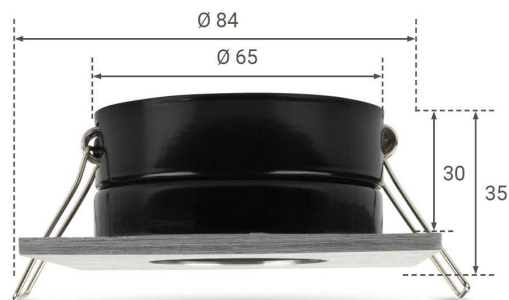

Art.-Nr. 404335: Einbauspot IP65 eckig - Farbe: Edelstahl - LED Leuchtmittel: GU10 5W RGB+CCT

Produktbilder

Lieferumfang

Angaben in mm

Montagereihenfolge

Produktbeschreibung

Eckiger Einbaustrahler RGB+CCT 5W IP65 - Edelstahl-farbig

Der eckige, Edelstahl-farbige Einbaustrahler ist aufgrund der Schutzart IP65 sowohl für Feuchträume im Innenbereich als auch für den Außenbereich geeignet. Der Strahler überzeugt mit seinem zeitlosen Design und seiner hochwertigen Verarbeitung.

Abmessungen

- Außenmaß: 84x84 mm
- Benötigter Deckenausschnitt: 68 mm
- Höhe Einbaurahmen: 30 mm (Inkl. GU10 & Lampenfassung ca. 70 mm)

Edelstahl-farbiger Einbaustrahler mit Farbwechsel

Das LED-Leuchtmittel GU10 wird mit einer mitgelieferten Infrarot-Fernbedienung angesteuert. Über die IR-Fernbedienung kann per Knopfdruck aus 11 Farbeinstellungen und der Lichtfarbe Warmweiß ausgewählt werden. Es stehen des Weiteren zwei Farbverläufe zur Auswahl: stufenloser Farbwechsel oder einfacher Lichtfarbwechsel. Dimmbarkeit ist gegeben, eine Timer- und Memory-Funktion stehen zur Verfügung.

Maße, Gewicht und Optik

Farbe	edelstahl
Produktbreite	84 mm
Produktlänge	84 mm

Produkthöhe	70 mm
Gewicht	0,110 kg
Netto-Gewicht des Produktes	0,167 kg