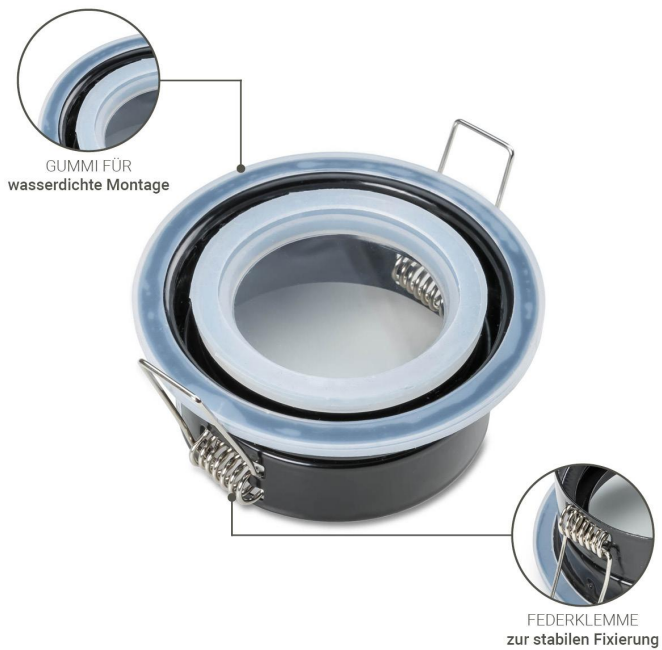

Art.-Nr. 404335: Einbauspot IP65 eckig - Farbe: Edelstahl - LED Leuchtmittel: GU10 5W RGB+CCT

Produktbilder

Lieferumfang

Angaben in mm

Montagereihenfolge

Produktbeschreibung

Eckiger Einbaustrahler RGB+CCT 5W IP65 - Edelstahl-farbig

Der eckige, Edelstahl-farbige Einbaustrahler ist aufgrund der Schutzart IP65 sowohl für Feuchträume im Innenbereich als auch für den Außenbereich geeignet. Der Strahler überzeugt mit seinem zeitlosen Design und seiner hochwertigen Verarbeitung.

Beliebte Anwendungsbereiche: Badezimmer, Dachüberstände, Terrasse, Veranda, Carport, Gartenhäuschen, etc.

Lieferumfang

- Aluminium-Einbaurahmen plus eckiger, Edelstahl-farbiger Klemmring
- Keramik-Lampenfassung GU10
- GU10-Leuchtmittel RGBW mit IR-Fernbedienung

Abmessungen

- Außenmaß: 84x84 mm
- Benötigter Deckenausschnitt: 68 mm
- Höhe Einbaurahmen: 30 mm (Inkl. GU10 & Lampenfassung ca. 70 mm)

Edelstahl-farbiger Einbaustrahler mit Farbwechsel

Das LED-Leuchtmittel GU10 wird mit einer mitgelieferten Infrarot-Fernbedienung angesteuert. Über die IR-Fernbedienung kann per Knopfdruck aus 11 Farbeinstellungen und der Lichtfarbe Warmweiß ausgewählt werden. Es stehen des Weiteren zwei Farbverläufe zur Auswahl: stufenloser Farbwechsel oder einfacher Lichtfarbwechsel. Dimmbarkeit ist gegeben, eine Timer- und Memory-Funktion stehen zur Verfügung.