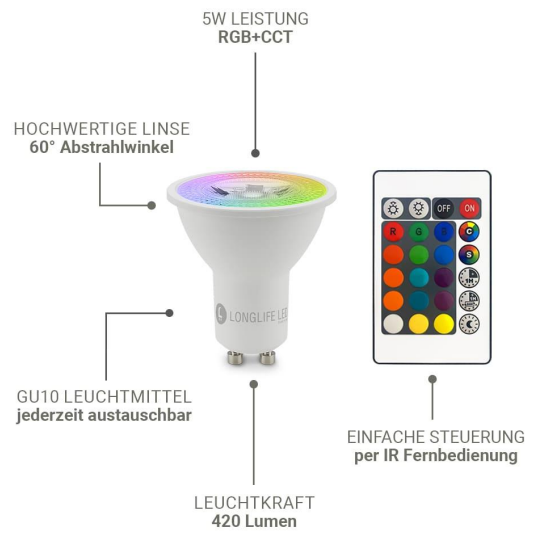

Art.-Nr. 404335: Einbauspot IP65 eckig - Farbe: Edelstahl - LED Leuchtmittel: GU10 5W RGB+CCT

Produktbilder

Lieferumfang

Angaben in mm

Montagereihenfolge

Produktbeschreibung

Eckiger Einbaustrahler RGB+CCT 5W IP65 - Edelstahl-farbig

Der eckige, Edelstahl-farbige Einbaustrahler ist aufgrund der Schutzart IP65 sowohl für Feuchträume im Innenbereich als auch für den Außenbereich geeignet. Der Strahler überzeugt mit seinem zeitlosen Design und seiner hochwertigen Verarbeitung.

Beliebte Anwendungsbereiche: Badezimmer, Dachüberstände, Terrasse, Veranda, Carport, Gartenhäuschen, etc.

Lieferumfang

- Aluminium-Einbaurahmen plus eckiger, Edelstahl-farbiger Klemmring
- Keramik-Lampenfassung GU10
- GU10-Leuchtmittel RGBW mit IR-Fernbedienung

Abmessungen

- Außenmaß: 84x84 mm
- Benötigter Deckenausschnitt: 68 mm
- Höhe Einbaurahmen: 30 mm (Inkl. GU10 & Lampenfassung ca. 70 mm)

Edelstahl-farbiger Einbaustrahler mit Farbwechsel

Das LED-Leuchtmittel GU10 wird mit einer mitgelieferten Infrarot-Fernbedienung angesteuert. Über die IR-Fernbedienung kann per Knopfdruck aus 11 Farbeinstellungen und der Lichtfarbe Warmweiß ausgewählt werden. Es stehen des Weiteren zwei Farbverläufe zur Auswahl: stufenloser Farbwechsel oder einfacher Lichtfarbwechsel. Dimmbarkeit ist gegeben, eine Timer- und Memory-Funktion stehen zur Verfügung.