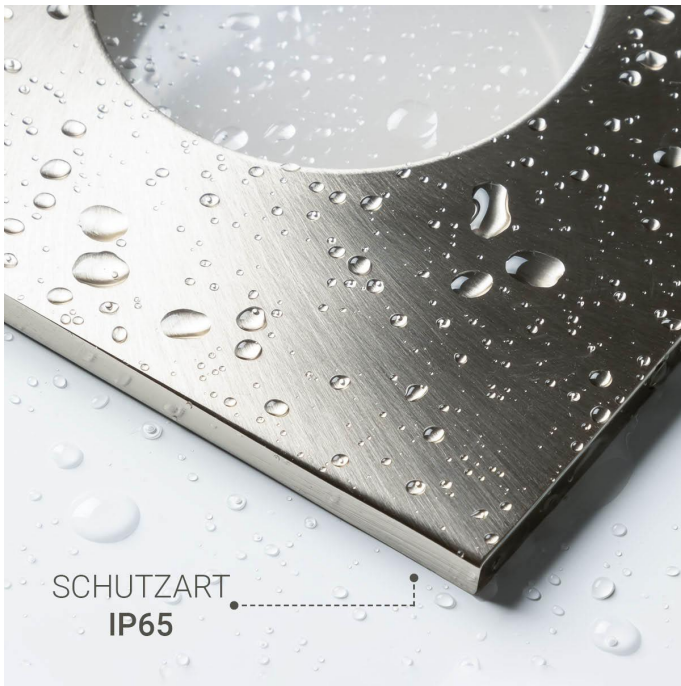

Art.-Nr. 404335: Einbauspot IP65 eckig - Farbe: Edelstahl - LED Leuchtmittel: GU10 5W RGB+CCT

Produktbilder

Lieferumfang

Angaben in mm

Montagereihenfolge

Produktbeschreibung

Eckiger Einbaustrahler RGB+CCT 5W IP65 - Edelstahl-farbig

Der eckige, Edelstahl-farbige Einbaustrahler ist aufgrund der Schutzart IP65 sowohl für Feuchträume im Innenbereich als auch für den Außenbereich geeignet. Der Strahler überzeugt mit seinem zeitlosen Design und seiner hochwertigen Verarbeitung.

Beliebte Anwendungsbereiche: Badezimmer, Dachüberstände, Terrasse, Veranda, Carport, Gartenhäuschen, etc.

Lieferumfang

- Aluminium-Einbaurahmen plus eckiger, Edelstahl-farbiger Klemmring
- Keramik-Lampenfassung GU10
- GU10-Leuchtmittel RGBW mit IR-Fernbedienung

Abmessungen

- Außenmaß: 84x84 mm
- Benötigter Deckenausschnitt: 68 mm
- Höhe Einbaurahmen: 30 mm (Inkl. GU10 & Lampenfassung ca. 70 mm)

Edelstahl-farbiger Einbaustrahler mit Farbwechsel

Das LED-Leuchtmittel GU10 wird mit einer mitgelieferten Infrarot-Fernbedienung angesteuert. Über die IR-Fernbedienung kann per Knopfdruck aus 11 Farbeinstellungen und der Lichtfarbe Warmweiß ausgewählt werden. Es stehen des Weiteren zwei Farbverläufe zur Auswahl: stufenloser Farbwechsel oder einfacher Lichtfarbwechsel. Dimmbarkeit ist gegeben, eine Timer- und Memory-Funktion stehen zur Verfügung.