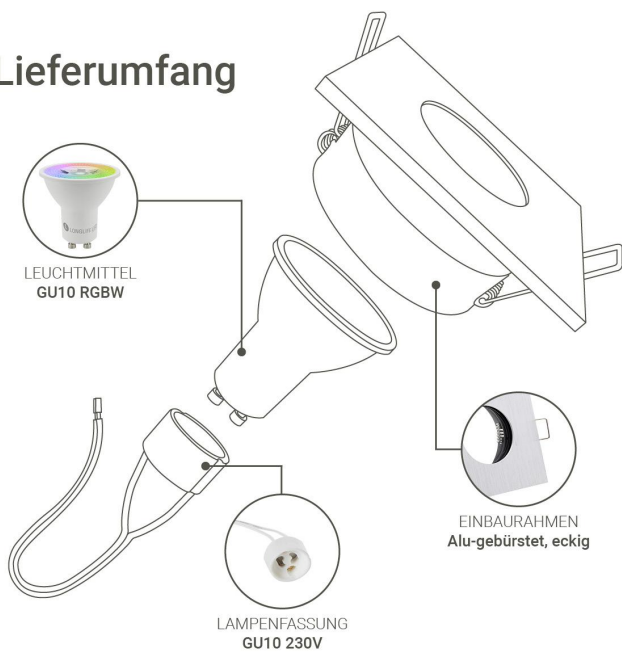

Art.-Nr. 404325: Einbauspot IP65 eckig - Abdeckring: Alu-gebürstet - LED Leuchtmittel: GU10 3W RGBW

Produktbilder

Lieferumfang

Montagereihenfolge

LEISTUNG VON 3W
RGB+WW

INKLUSIVE GU10 FASSUNG
230 V Anschluss

VERSCHIEDENE MODI
wählbar

Produktbeschreibung

Eckiger Einbaustrahler RGBW 3W IP65 - Alu-gebürstet

Der eckige, Alu-gebürstete Einbaustrahler ist aufgrund der Schutzart IP65 sowohl für Feuchträume im Innenbereich als auch für den Außenbereich geeignet. Der Strahler überzeugt mit seinem zeitlosen Design und seiner hochwertigen Verarbeitung.

Abmessungen

- Außenmaß: 84x84 mm
- Benötigter Deckenausschnitt: 68 mm
- Höhe Einbaurahmen: 30 mm (Inkl. GU10 & Lampenfassung ca. 70 mm)

Alu-gebürsteter Einbaustrahler mit Farbwechsel

Das LED Leuchtmittel GU10 wird mit einer mitgelieferten Infrarot-Fernbedienung angesteuert. Über die IR-Fernbedienung kann per Knopfdruck aus 11 Farbeinstellungen und der Lichtfarbe Warmweiß ausgewählt werden. Es stehen des Weiteren zwei Farbverläufe zur Auswahl: stufenloser Farbwechsel oder einfacher Lichtfarbwechsel. Dimmbarkeit ist gegeben, eine Timer- und Memory-Funktion stehen zur Verfügung.

Montage

Die klare Abdeckung mit Gummidichtung wird nach vorne abgezogen und nach dem Einfügen der GU-10 mit leichtem Druck wieder festgedrückt. Der Klemmring wird an der Lichtaustrittsöffnung befestigt. Das GU10-Leuchtmittel wird in die Keramikfassung gedreht. Nach Verdrahtung wird der Einbaustrahler mit vertikal nach oben gerichteten Klemmfedern in den 68 mm großen Deckenausschnitt gedrückt. Der eckige Einbaustrahler wird durch die zwei Außenklemmfedern im Deckenausschnitt fixiert.