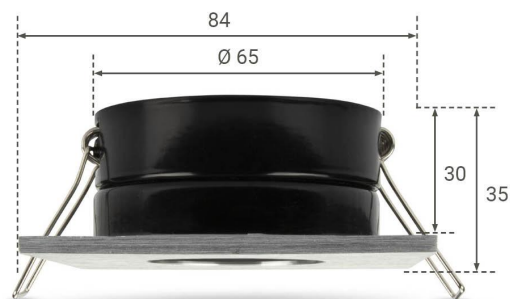

Art.-Nr. 404325: Einbauspot IP65 eckig - Abdeckring: Alu-gebürstet - LED Leuchtmittel: GU10 3W RGBW

Produktbilder

Lieferumfang

Montagereihenfolge

LEISTUNG VON 3W
RGB+WW

INKLUSIVE GU10 FASSUNG
230 V Anschluss

VERSCHIEDENE MODI
wählbar

Produktbeschreibung

Eckiger Einbaustrahler RGBW 3W IP65 - Alu-gebürstet

Der eckige, Alu-gebürstete Einbaustrahler ist aufgrund der Schutzart IP65 sowohl für Feuchträume im Innenbereich als auch für den Außenbereich geeignet. Der Strahler überzeugt mit seinem zeitlosen Design und seiner hochwertigen Verarbeitung.

Beliebte Anwendungsbereiche: Badezimmer, Dachüberstände, Terrasse, Veranda, Carport, Gartenhäuschen, etc.

Lieferumfang

- Aluminium-Einbaurahmen plus eckiger, Alu-gebürsteter Klemmring
- Keramik-Lampenfassung GU10
- GU10-Leuchtmittel RGBW mit IR-Fernbedienung

Abmessungen

- Außenmaß: 84x84 mm
- Benötigter Deckenausschnitt: 68 mm
- Höhe Einbaurahmen: 30 mm (Inkl. GU10 & Lampenfassung ca. 70 mm)

Alu-gebürsteter Einbaustrahler mit Farbwechsel

Das LED Leuchtmittel GU10 wird mit einer mitgelieferten Infrarot-Fernbedienung angesteuert. Über die IR-Fernbedienung kann per Knopfdruck aus 11 Farbeinstellungen und der Lichtfarbe Warmweiß ausgewählt werden. Es stehen des Weiteren zwei Farbverläufe zur Auswahl: stufenloser Farbwechsel oder einfacher Lichtfarbwechsel. Dimmbarkeit ist gegeben, eine Timer- und Memory-Funktion stehen zur Verfügung.