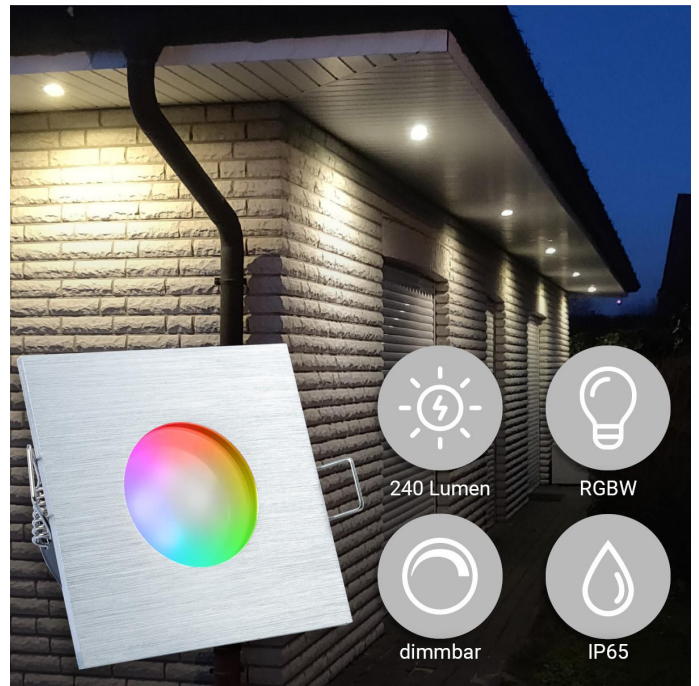

Art.-Nr. 404325: Einbauspot IP65 eckig - Abdeckring: Alu-gebürstet - LED Leuchtmittel: GU10 3W RGBW

Produktbilder

Lieferumfang

Montagereihenfolge

LEISTUNG VON 3W
RGB+WW

INKLUSIVE GU10 FASSUNG
230 V Anschluss

VERSCHIEDENE MODI
wählbar

Produktbeschreibung

Eckiger Einbaustrahler RGBW 3W IP65 - Alu-gebürstet

Der eckige, Alu-gebürstete Einbaustrahler ist aufgrund der Schutzart IP65 sowohl für Feuchträume im Innenbereich als auch für den Außenbereich geeignet. Der Strahler überzeugt mit seinem zeitlosen Design und seiner hochwertigen Verarbeitung.

Beliebte Anwendungsbereiche: Badezimmer, Dachüberstände, Terrasse, Veranda, Carport, Gartenhäuschen, etc.

Lieferumfang

- Aluminium-Einbaurahmen plus eckiger, Alu-gebürsteter Klemmring
- Keramik-Lampenfassung GU10
- GU10-Leuchtmittel RGBW mit IR-Fernbedienung

Abmessungen

- Außenmaß: 84x84 mm
- Benötigter Deckenausschnitt: 68 mm
- Höhe Einbaurahmen: 30 mm (Inkl. GU10 & Lampenfassung ca. 70 mm)

Alu-gebürsteter Einbaustrahler mit Farbwechsel

Das LED Leuchtmittel GU10 wird mit einer mitgelieferten Infrarot-Fernbedienung angesteuert. Über die IR-Fernbedienung kann per Knopfdruck aus 11 Farbeinstellungen und der Lichtfarbe Warmweiß ausgewählt werden. Es stehen des Weiteren zwei Farbverläufe zur Auswahl: stufenloser Farbwechsel oder einfacher Lichtfarbwechsel. Dimmbarkeit ist gegeben, eine Timer- und Memory-Funktion stehen zur Verfügung.