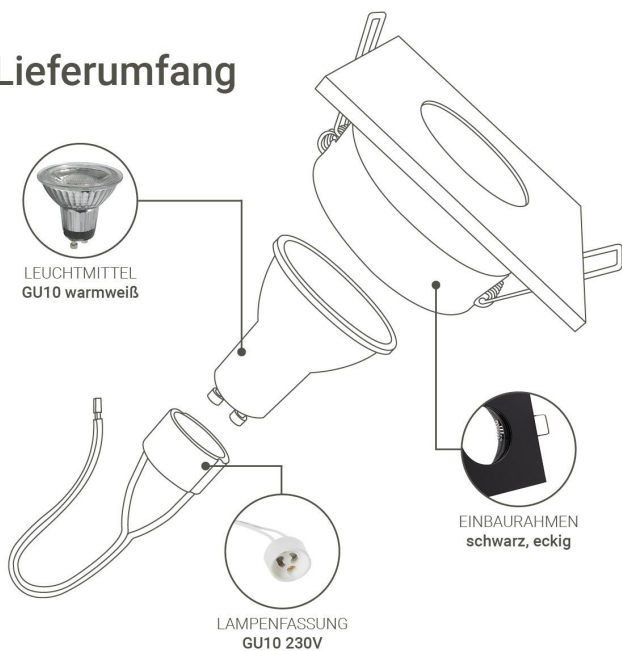

# Art.-Nr. 404317: Einbauspot IP65 eckig - Abdeckring: schwarz - LED Leuchtmittel: GU10 5W warmweiß

## Lieferumfang

## Eckiger Einbaustrahler Warmweiß 5W IP65 schwarz

Der LED-Einbaustrahler hat eine eckige, schwarze Abdeckung und überzeugt mit einem schlichten, zeitlosen Design.

Aufgrund der Schutzart IP65 ist der Einbauspot sowohl für Feuchträume im Innenbereich als auch für den Außenbereich geeignet. Die Verarbeitung ist hochwertig.

### Lieferumfang

- Aluminium-Einbaurahmen mit schwarzem Klemmring
- Keramik-Lampenfassung GU10
- Stromsparendes GU10-Leuchtmittel 5W Warmweiß

Die GU10 leuchtet mit einer Helligkeit von 400 Lumen. Der Abstrahlwinkel beträgt 40°. Das quecksilberfreie Leuchtmittel hat eine Lebensdauer von 25.000 Stunden und ist nicht dimmbar.