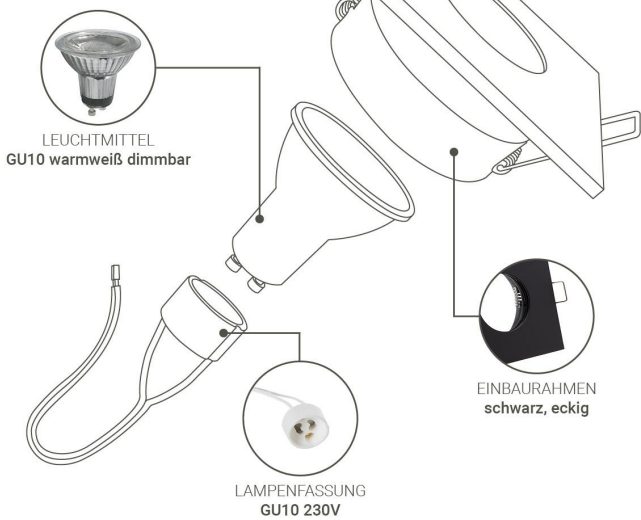

Art.-Nr. 404316: Einbauspot IP65 eckig - Abdeckring: schwarz - LED Leuchtmittel: GU10 5W warmweiß dimmbar

Produktbilder

Lieferumfang

Produktbeschreibung

Dimmbarer Einbaustrahler Warmweiß 5W IP65 eckig schwarz

Der dimmbare Einbaustrahler hat eine eckige, schwarze Abdeckung und überzeugt mit einem schlichten, zeitlosen Design.

Aufgrund der Schutzart IP65 ist der Einbauspot sowohl für Feuchträume im Innenbereich als auch für den Außenbereich geeignet. Die Verarbeitung ist hochwertig.

Abmessungen

- Durchmesser: 84x84 mm
- Benötigter Deckenausschnitt: 68 mm
- Höhe Einbaurahmen: 30 mm (Inkl. GU10 & Lampenfassung ca. 70 mm)

Warmweiß - für die Gemütlichkeit

Das GU10-Leuchtmittel leuchtet mit warmweißen LED-Licht. Gemütlichkeit und Behaglichkeit stehen bei dieser Lichtfarbe im Vordergrund. Die stromsparende GU10 ist stufenlos dimmbar und hat eine Helligkeit von 400 Lumen.

Montage

Die klare Abdeckung mit Gummidichtung wird nach vorne abgezogen und nach dem Einfügen der GU-10 mit leichtem Druck wieder festgedrückt. Der Klemmring wird an der Lichtaustrittsöffnung befestigt. Das GU10-Leuchtmittel wird in die Keramikfassung gedreht. Nach Verdrahtung wird der Einbaustrahler mit vertikal nach oben gerichteten Klemmfedern in den 68 mm großen Deckenausschnitt gedrückt. Der eckige Einbaustrahler wird durch die zwei Außenklemmfedern im Deckenausschnitt fixiert.