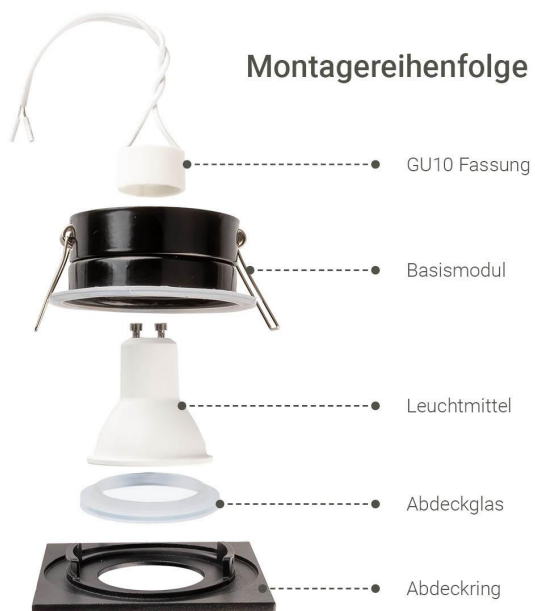

Montagereihenfolge