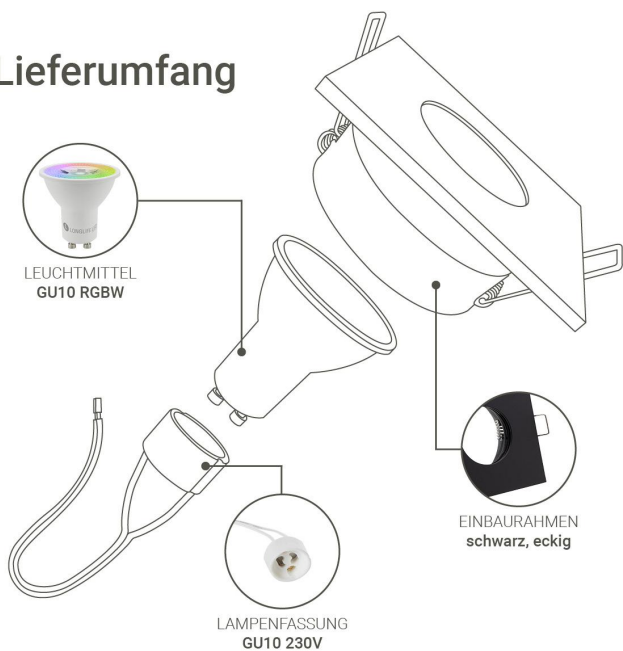

Lieferumfang