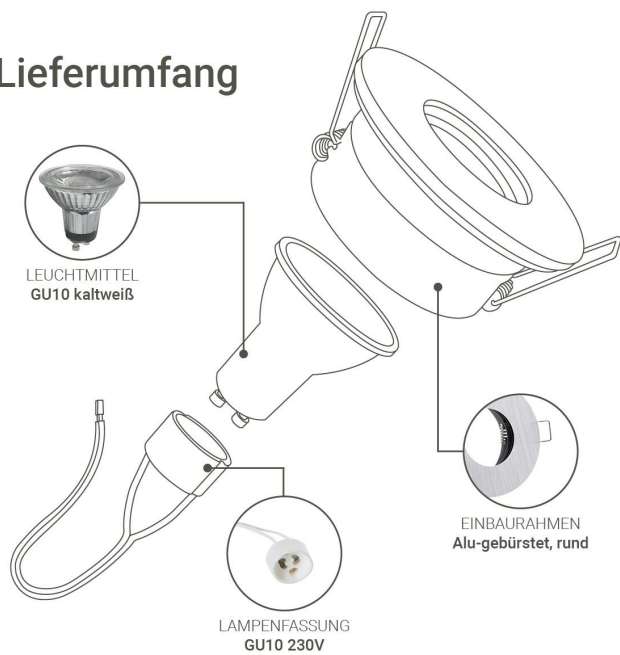

Lieferumfang