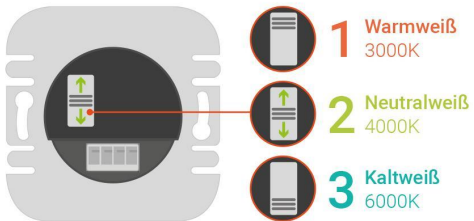

Dip-Schalter

Der Dip-Schalter befindet sich auf der Rückseite der LED Stufenbeleuchtung. Beachten Sie, dass Sie die Einstellung der Lichtfarbe vor dem Einbau vorzunehmen haben!

Einstellung der Lichtfarbe: Stellen Sie den Schalter auf

- **Position 1** für **warmweißes Licht**
- **Position 2** für **neutralweißes Licht**
- **Position 3** für **kaltweißes Licht**