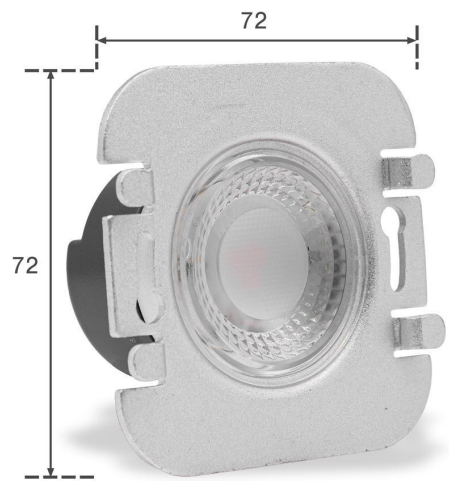

Art.-Nr. 404192: LED Treppenleuchte IP44 Alu-gebürstet - Lichtfarbe: Kaltweiß 1,5W - Lichtaustritt: Orbis

Produktbilder

Angaben in mm

Angaben in mm

WICHTIG!

Die Einstellung der Lichtfarbe ist **vor dem Einbau** vorzunehmen!

Produktbeschreibung

Rundes Treppenlicht IP44 Kaltweiß 1,5W Alu-gebürstet

Aufgrund der Schutzart IP44 ist diese runde LED-Treppenbeleuchtung für die Installation im Außenbereich geeignet. Außentreppe werden so mit einem stilvollen Begleitlicht ausgestattet. Das Design und die Treppenführung werden durch solche Lichtakzente bei Dunkelheit unterstrichen. Zusätzlich werden Trittflächen ausgeleuchtet. Dadurch wird die Trittsicherheit erhöht und Stolperfallen reduziert.

Im Lieferumfang enthalten:

- Unterteil mit dem stromsparenden LED-Leuchtkörper
- Rundes, Alu-gebürstetes Oberteil
- Abdichtring aus Kunststoff für die Schutzart IP44

Diese LED-Beleuchtung ist nicht nur für Stufen gedacht, sondern kann allgemein als Wandeinbauleuchte eingesetzt werden. Neben Treppen können also auch Wände oder Mauern mit diesen Einbauleuchten ausgestattet werden, um Wegführungen im Outdoorbereich deutlicher anzuzeigen. Und wenn der Nutzen im Hintergrund steht, dann werden diese Einbauleuchten als Lichtdeko eingesetzt.

Das Treppenlicht leuchtet mit kaltweißem LED-Licht und einer Leistung von 1,5W.

Montage

Bevor Sie das Unterteil verbauen oder verdrahten, müssen Sie den Abdichtring aus Kunststoff über die Hinterseite des Leuchtkörpers ziehen. Die Aussparungen im Abdichtring müssen mit den Aussparungen des Unterteils übereinstimmen. Bitte betrachten Sie dazu die selbsterklärende Fotostrecke. Danach wird der Leuchtkörper verdrahtet und anschließend in eine Standard-Hohlraumdose (Tiefe 45 mm oder 62 mm) geschraubt. Die Unterputzdose hat den Standard-Bohrlochdurchmesser 68 mm. ACHTUNG: die abstehenden Metallbügel des Unterteils müssen sich nach dem Einbau links und rechts befinden, nicht oben und unten.