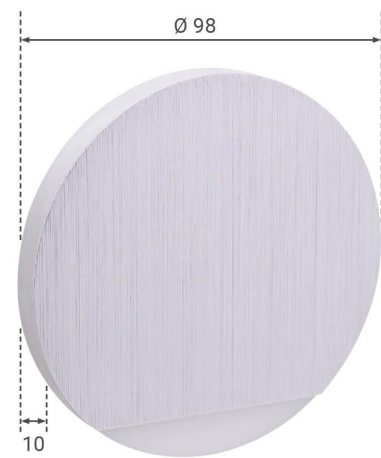

Art.-Nr. 404192: LED Treppenleuchte IP44 Alu-gebürstet - Lichtfarbe: Kaltweiß 1,5W - Lichtaustritt: Orbis

Produktbilder

Angaben in mm

Angaben in mm

WICHTIG!

Die Einstellung der Lichtfarbe ist **vor dem Einbau** vorzunehmen!

Im Lieferumfang enthalten:

- Unterteil mit dem stromsparenden LED-Leuchtkörper
- Rundes, Alu-gebürstetes Oberteil
- Abdichtring aus Kunststoff für die Schutzart IP44

Diese LED-Beleuchtung ist nicht nur für Stufen gedacht, sondern kann allgemein als Wandeinbauleuchte eingesetzt werden. Neben Treppen können also auch Wände oder Mauern mit diesen Einbauleuchten ausgestattet werden, um Wegführungen im Outdoorbereich deutlicher anzuzeigen. Und wenn der Nutzen im Hintergrund steht, dann werden diese Einbauleuchten als Lichtdeko eingesetzt.

Das Treppenlicht leuchtet mit kaltweißem LED-Licht und einer Leistung von 1,5W.

Montage

Bevor Sie das Unterteil verbauen oder verdrahten, müssen Sie den Abdichtring aus Kunststoff über die Hinterseite des Leuchtkörpers ziehen. Die Aussparungen im Abdichtring müssen mit den Aussparungen des Unterteils übereinstimmen. Bitte betrachten Sie dazu die selbsterklärende Fotostrecke. Danach wird der Leuchtkörper verdrahtet und anschließend in eine Standard-Hohlraumdose (Tiefe 45 mm oder 62 mm) geschraubt. Die Unterputzdose hat den Standard-Bohrlochdurchmesser 68 mm. ACHTUNG: die abstehenden Metallbügel des Unterteils müssen sich nach dem Einbau links und rechts befinden, nicht oben und unten.