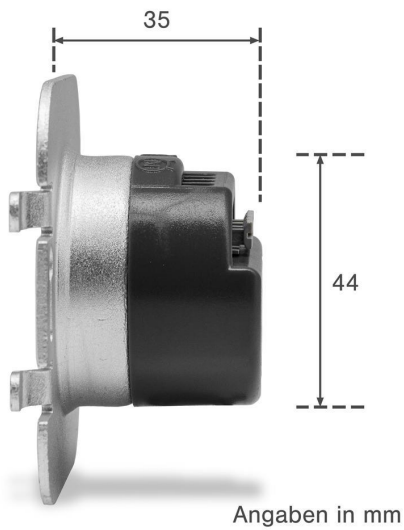

Art.-Nr. 404192: LED Treppenleuchte IP44 Alu-gebürstet - Lichtfarbe: Kaltweiß 1,5W - Lichtaustritt: Orbis

Produktbilder

Angaben in mm

Angaben in mm

WICHTIG!

Die Einstellung der Lichtfarbe ist **vor dem Einbau** vorzunehmen!

Produktbeschreibung

Rundes Treppenlicht IP44 Kaltweiß 1,5W Alu-gebürstet

Aufgrund der Schutzart IP44 ist diese runde LED-Treppenbeleuchtung für die Installation im Außenbereich geeignet. Außentreppe werden so mit einem stilvollen Begleitlicht ausgestattet. Das Design und die Treppenführung werden durch solche Lichtakzente bei Dunkelheit unterstrichen. Zusätzlich werden Trittflächen ausgeleuchtet. Dadurch wird die Trittsicherheit erhöht und Stolperfallen reduziert.

Das Treppenlicht leuchtet mit kaltweißem LED-Licht und einer Leistung von 1,5W.

Montage

Bevor Sie das Unterteil verbauen oder verdrahten, müssen Sie den Abdichtring aus Kunststoff über die Hinterseite des Leuchtkörpers ziehen. Die Aussparungen im Abdichtring müssen mit den Aussparungen des Unterteils übereinstimmen. Bitte betrachten Sie dazu die selbsterklärende Fotostrecke. Danach wird der Leuchtkörper verdrahtet und anschließend in eine Standard-Hohlraumdose (Tiefe 45 mm oder 62 mm) geschraubt. Die Unterputzdose hat den Standard-Bohrlochdurchmesser 68 mm. ACHTUNG: die abstehenden Metallbügel des Unterteils müssen sich nach dem Einbau links und rechts befinden, nicht oben und unten.

Rechtliche Produktdaten

Garantie	2 Jahre
Prüfzeichen	CE, RoHS
Herkunftsland	China

Montageangaben

Montageart	Einbau, Wandmontage
Aufbaudurchmesser	98 mm
Dimmbar	Nein
LED-Lichtfarbe	kaltweiß
Nennlebensdauer	30000 Std.
Schutzart (IP)	IP44
Farbwiedergabe	>80 Ra
Abstrahlwinkel	120 Grad
Form	rund
Farbtemperatur	6000 K