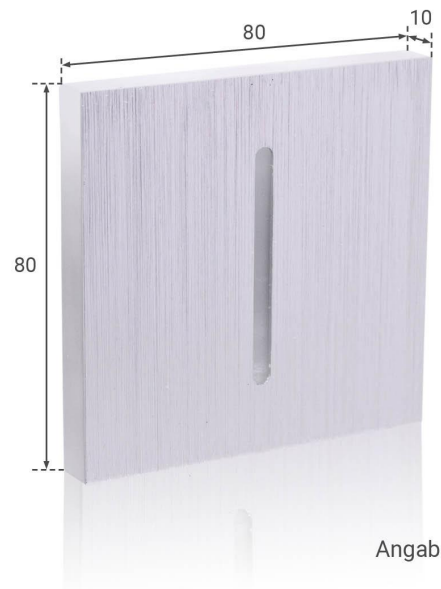

# Art.-Nr. 404168: LED Treppenleuchte IP44 eckig Alu-gebürstet - Lichtfarbe: Kaltweiß 1,5W - Lichtaustritt: Fokus

## Produktbilder

Angaben in mm

Angaben in mm

Angaben in mm

## Übersicht der Lichtausstritte

 <p><b>HALO</b> Lichtaustritt rundum und als Kontur nach vorne</p>	 <p><b>LINEA</b> Lichtaustritt rundum</p>	 <p><b>DOPPIO</b> Doppelter Lichtaustritt rundum: am äußeren Rand und nach innen versetzt</p>	
 <p><b>KATO</b> Lichtaustritt nach unten</p>	 <p><b>LUGA</b> Lichtaustritt nach unten und punktuell nach oben</p>	 <p><b>ORBIS</b> Lichtaustritt rundum, im unteren Bereich ein waagerechter Lichtbalken</p>	 <p><b>FOKUS</b> Lichtaustritt rundum, vertikaler Lichtbalken in der Mitte</p>

## Montageangaben

Montageart	Einbau, Wandmontage
Aufbaulänge	80 mm
Aufbaubreite	80 mm
Dimmbar	Nein
Lichtfarbe	kaltweiß
Nennlebensdauer	30000 Std.
Schutzart (IP)	IP44
Farbwiedergabe	>80 Ra

Abstrahlwinkel	120 Grad
Form	eckig
Farbtemperatur	6000 K
Eingangsspannung (V)	230 V/AC
Energieverbrauch	2 W
Leistung	2 W
Lichtstrom	170 Lumen
Nennlichtstrom	170 Lumen
Netto-Gewicht des Produktes	9,902 kg