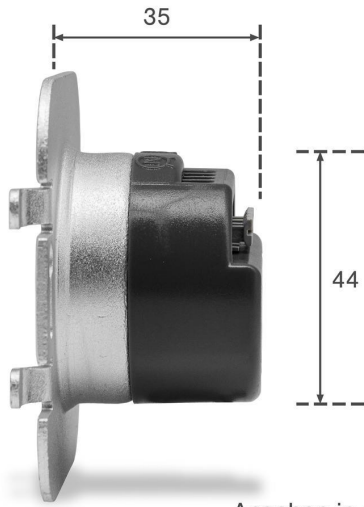

# Art.-Nr. 404168: LED Treppenleuchte IP44 eckig Alu-gebürstet - Lichtfarbe: Kaltweiß 1,5W - Lichtaustritt: Fokus

## Produktbilder

Angaben in mm

Angaben in mm

Angaben in mm

## Montageangaben

Montageart	Einbau, Wandmontage
Aufbaulänge	80 mm
Aufbaubreite	80 mm
Dimmbar	Nein
Lichtfarbe	kaltweiß
Nennlebensdauer	30000 Std.
Schutzart (IP)	IP44
Farbwiedergabe	>80 Ra

Abstrahlwinkel	120 Grad
Form	eckig
Farbtemperatur	6000 K
Eingangsspannung (V)	230 V/AC
Energieverbrauch	2 W
Leistung	2 W
Lichtstrom	170 Lumen
Nennlichtstrom	170 Lumen
Netto-Gewicht des Produktes	9,902 kg