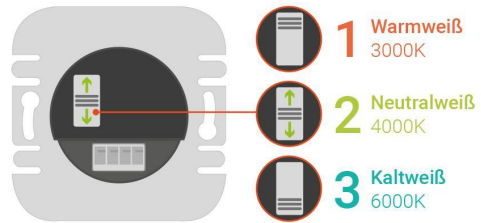

**WICHTIG!**  
Die Einstellung der Lichtfarbe ist **vor dem Einbau** vorzunehmen!

**Dip-Schalter**

Der Dip-Schalter befindet sich auf der Rückseite der LED Stufenbeleuchtung. Beachten Sie, dass Sie die Einstellung der Lichtfarbe vor dem Einbau vorzunehmen haben!

**Einstellung der Lichtfarbe:** Stellen Sie den Schalter auf

- **Position 1** für **warmweißes Licht**
- **Position 2** für **neutralweißes Licht**
- **Position 3** für **kaltweißes Licht**

Das Leuchtmittel wird in der gewünschten Lichtfarbeneinstellung leuchten. Die Farbumstellung ist somit abgeschlossen.