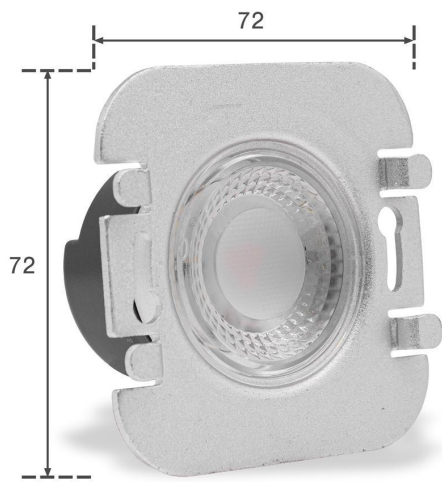

# Art.-Nr. 404168: LED Treppenleuchte IP44 eckig Alu-gebürstet - Lichtfarbe: Kaltweiß 1,5W - Lichtaustritt: Fokus

## Produktbilder

Angaben in mm

Angaben in mm

Angaben in mm

#### Im Lieferumfang enthalten:

- Unterteil mit dem stromsparenden LED-Leuchtkörper
- Alu-gebürstetes Oberteil
- Abdichtring aus Kunststoff für die Schutzart IP44

Diese Beleuchtung ist nicht nur für Stufen gedacht, sondern kann allgemein als Wandeinbauleuchte eingesetzt werden. Neben Treppen können also auch Wände oder Mauern mit diesen Einbauleuchten ausgestattet werden, um Wegführungen im Outdoorbereich deutlicher anzuzeigen. Und wenn der Nutzen im Hintergrund steht, dann werden diese Einbauleuchten als Lichtdeko eingesetzt.

## Montageangaben

Montageart	Einbau, Wandmontage
Aufbaulänge	80 mm
Aufbaubreite	80 mm
Dimmbar	Nein
Lichtfarbe	kaltweiß
Nennlebensdauer	30000 Std.
Schutzart (IP)	IP44
Farbwiedergabe	>80 Ra

Abstrahlwinkel	120 Grad
Form	eckig
Farbtemperatur	6000 K
Eingangsspannung (V)	230 V/AC
Energieverbrauch	2 W
Leistung	2 W
Lichtstrom	170 Lumen
Nennlichtstrom	170 Lumen
Netto-Gewicht des Produktes	9,902 kg