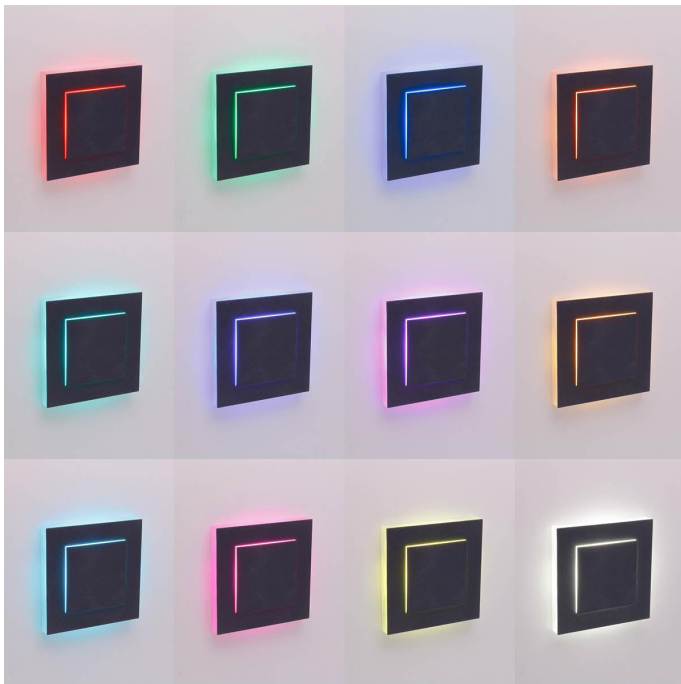

Art.-Nr. 404162: LED Treppenleuchte IP44 eckig schwarz - Lichtfarbe: Smart Tuya RGB CCT 3W - Lichtaustritt: Doppio

Produktbilder

Angaben in mm

Produktbeschreibung

Eckiges LED-Stufenlicht IP44 Smart Home RGB+CCT 5W Schwarz

Aufgrund der Schutzart IP44 ist diese eckige Treppenbeleuchtung RGB CCT für die Installation im Außenbereich geeignet. Außentreppen werden so mit einem stilvollen Begleitlicht ausgestattet. Das Design und die Treppenführung werden durch solche Lichtakzente bei Dunkelheit unterstrichen. Zusätzlich werden Trittflächen ausgeleuchtet. Dadurch wird die Trittsicherheit erhöht und Stolperfallen reduziert.

Im Lieferumfang enthalten:

- Unterteil mit dem stromsparenden, smarten LED-Leuchtkörper RGB+CCT
- Schwarzes Oberteil
- Abdichtring aus Kunststoff für die Schutzart IP44

Diese Smart Home Beleuchtung ist nicht nur für Stufen gedacht, sondern kann allgemein als Wandeinbauleuchte eingesetzt werden. Neben Treppen können also auch Wände oder Mauern mit diesen Einbauleuchten ausgestattet werden, um Wegführungen im Outdoorbereich deutlicher anzuzeigen. Und wenn der Nutzen im Hintergrund steht, dann werden diese Einbauleuchten als Lichtdeko eingesetzt.

Das smarte Treppenlicht verfügt über 16 Millionen Lichtfarbeinstellungen inklusiv der Lichtfarben Warm-/Neutral-/Kaltweiß. Die Treppenbeleuchtung leuchtet mit einer Leistung von 5W.

Montage

Bevor Sie das Unterteil verbauen oder verdrahten, müssen Sie den Abdichtring aus Kunststoff über die Hinterseite des Leuchtkörpers ziehen. Die Aussparungen im Abdichtring müssen mit den Aussparungen des Unterteils übereinstimmen. Bitte betrachten Sie dazu die selbsterklärende Fotostrecke. Danach wird der Leuchtkörper verdrahtet und anschließend in eine Standard-Hohlraumdose (Tiefe 45 mm oder 62 mm) geschraubt. Die Unterputzdose hat den Standard-Bohrlochdurchmesser 68 mm. ACHTUNG: die abstehenden Metallbügel des Unterteils müssen sich nach dem Einbau links und rechts befinden, nicht oben und unten.