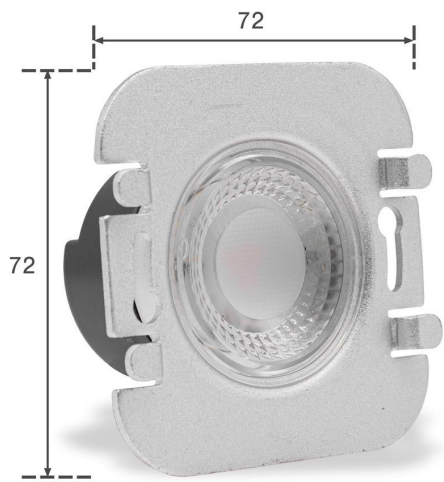

Art.-Nr. 404162: LED Treppenleuchte IP44 eckig schwarz - Lichtfarbe: Smart Tuya RGB CCT 3W - Lichtaustritt: Doppio

Produktbilder

Angaben in mm

Produktbeschreibung

Eckiges LED-Stufenlicht IP44 Smart Home RGB+CCT 5W Schwarz

Aufgrund der Schutzart IP44 ist diese eckige Treppenbeleuchtung RGB CCT für die Installation im Außenbereich geeignet. Außentreppen werden so mit einem stilvollen Begleitlicht ausgestattet. Das Design und die Treppenführung werden durch solche Lichtakzente bei Dunkelheit unterstrichen. Zusätzlich werden Trittflächen ausgeleuchtet. Dadurch wird die Trittsicherheit erhöht und Stolperfallen reduziert.

Im Lieferumfang enthalten:

- Unterteil mit dem stromsparenden, smarten LED-Leuchtkörper RGB+CCT
- Schwarzes Oberteil
- Abdichtring aus Kunststoff für die Schutzart IP44

Diese Smart Home Beleuchtung ist nicht nur für Stufen gedacht, sondern kann allgemein als Wandeinbauleuchte eingesetzt werden. Neben Treppen können also auch Wände oder Mauern mit diesen Einbauleuchten ausgestattet werden, um Wegführungen im Outdoorbereich deutlicher anzuzeigen. Und wenn der Nutzen im Hintergrund steht, dann werden diese Einbauleuchten als Lichtdeko eingesetzt.

Das smarte Treppenlicht verfügt über 16 Millionen Lichtfarbeinstellungen inklusiv der Lichtfarben Warm-/Neutral-/Kaltweiß. Die Treppenbeleuchtung leuchtet mit einer Leistung von 5W.

Montage

Bevor Sie das Unterteil verbauen oder verdrahten, müssen Sie den Abdichtring aus Kunststoff über die Hinterseite des Leuchtkörpers ziehen. Die Aussparungen im Abdichtring müssen mit den Aussparungen des Unterteils übereinstimmen. Bitte betrachten Sie dazu die selbsterklärende Fotostrecke. Danach wird der Leuchtkörper verdrahtet und anschließend in eine Standard-Hohlraumdose (Tiefe 45 mm oder 62 mm) geschraubt. Die Unterputzdose hat den Standard-Bohrlochdurchmesser 68 mm. ACHTUNG: die abstehenden Metallbügel des Unterteils müssen sich nach dem Einbau links und rechts befinden, nicht oben und unten.