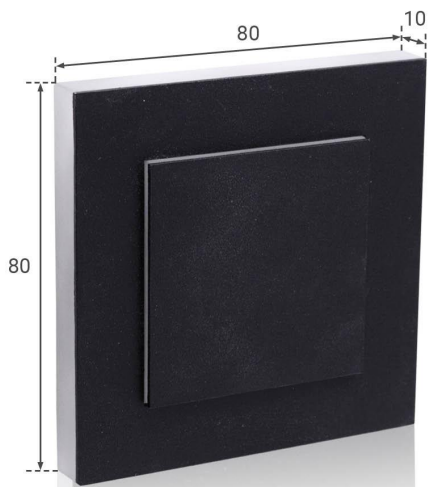

Art.-Nr. 404162: LED Treppenleuchte IP44 eckig schwarz - Lichtfarbe: Smart Tuya RGB CCT 3W - Lichtaustritt: Doppio

Produktbilder

Angaben in mm

Produktbeschreibung

Eckiges LED-Stufenlicht IP44 Smart Home RGB+CCT 5W Schwarz

Aufgrund der Schutzart IP44 ist diese eckige Treppenbeleuchtung RGB CCT für die Installation im Außenbereich geeignet. Außentreppen werden so mit einem stilvollen Begleitlicht ausgestattet. Das Design und die Treppenführung werden durch solche Lichtakzente bei Dunkelheit unterstrichen. Zusätzlich werden Trittflächen ausgeleuchtet. Dadurch wird die Trittsicherheit erhöht und Stolperfallen reduziert.

Im Lieferumfang enthalten:

- Unterteil mit dem stromsparenden, smarten LED-Leuchtkörper RGB+CCT
- Schwarzes Oberteil
- Abdichtring aus Kunststoff für die Schutzart IP44

Diese Smart Home Beleuchtung ist nicht nur für Stufen gedacht, sondern kann allgemein als Wandeinbauleuchte eingesetzt werden. Neben Treppen können also auch Wände oder Mauern mit diesen Einbauleuchten ausgestattet werden, um Wegführungen im Outdoorbereich deutlicher anzuzeigen. Und wenn der Nutzen im Hintergrund steht, dann werden diese Einbauleuchten als Lichtdeko eingesetzt.

Eine kleine, aber praktische Innovation: Das eckige, schwarze Oberteil wird werkzeuglos über das Unterteil geschoben. Das ermöglicht Ihnen den einfachen, praktischen Austausch von Oberteilen, wenn gewünscht.