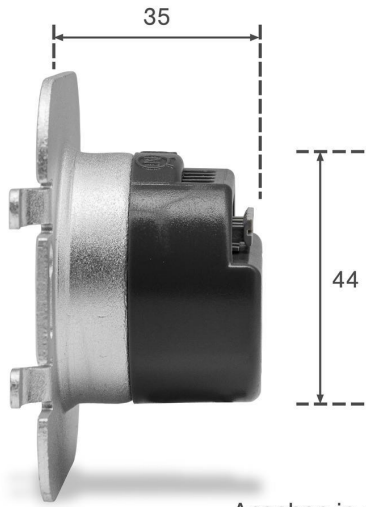

Art.-Nr. 404162: LED Treppenleuchte IP44 eckig schwarz - Lichtfarbe: Smart Tuya RGB CCT 3W - Lichtaustritt: Doppio

Produktbilder

Angaben in mm

Produktbeschreibung

Eckiges LED-Stufenlicht IP44 Smart Home RGB+CCT 5W Schwarz

Aufgrund der Schutzart IP44 ist diese eckige Treppenbeleuchtung RGB CCT für die Installation im Außenbereich geeignet. Außentreppen werden so mit einem stilvollen Begleitlicht ausgestattet. Das Design und die Treppenführung werden durch solche Lichtakzente bei Dunkelheit unterstrichen. Zusätzlich werden Trittflächen ausgeleuchtet. Dadurch wird die Trittsicherheit erhöht und Stolperfallen reduziert.

Im Lieferumfang enthalten:

- Unterteil mit dem stromsparenden, smarten LED-Leuchtkörper RGB+CCT
- Schwarzes Oberteil
- Abdichtring aus Kunststoff für die Schutzart IP44

Diese Smart Home Beleuchtung ist nicht nur für Stufen gedacht, sondern kann allgemein als Wandeinbauleuchte eingesetzt werden. Neben Treppen können also auch Wände oder Mauern mit diesen Einbauleuchten ausgestattet werden, um Wegführungen im Outdoorbereich deutlicher anzuzeigen. Und wenn der Nutzen im Hintergrund steht, dann werden diese Einbauleuchten als Lichtdeko eingesetzt.

Das smarte Treppenlicht verfügt über 16 Millionen Lichtfarbeinstellungen inklusiv der Lichtfarben Warm-/Neutral-/Kaltweiß. Die Treppenbeleuchtung leuchtet mit einer Leistung von 5W.

Montage

Bevor Sie das Unterteil verbauen oder verdrahten, müssen Sie den Abdichtring aus Kunststoff über die Hinterseite des Leuchtkörpers ziehen. Die Aussparungen im Abdichtring müssen mit den Aussparungen des Unterteils übereinstimmen. Bitte betrachten Sie dazu die selbsterklärende Fotostrecke. Danach wird der Leuchtkörper verdrahtet und anschließend in eine Standard-Hohlraumdose (Tiefe 45 mm oder 62 mm) geschraubt. Die Unterputzdose hat den Standard-Bohrlochdurchmesser 68 mm. ACHTUNG: die abstehenden Metallbügel des Unterteils müssen sich nach dem Einbau links und rechts befinden, nicht oben und unten.