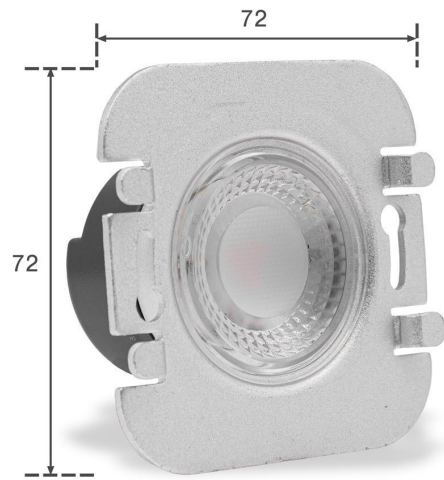

Art.-Nr. 404140: IP44 LED Treppenstufenleuchte 230V Wandleuchte eckig schwarz - Lichtfarbe: Neutralweiß 4000K 1,5W - Lichtaustritt: Orbis

Produktbilder

Angaben in mm

WICHTIG!

Die Einstellung der Lichtfarbe ist **vor** dem **Einbau** vorzunehmen!

Dip-Schalter

Der Dip-Schalter befindet sich auf der Rückseite der LED Stufenbeleuchtung. Beachten Sie, dass Sie die Einstellung der Lichtfarbe vor dem Einbau vorzunehmen haben!

Einstellung der Lichtfarbe: Stellen Sie den Schalter auf

Eckige LED-Treppenstufenleuchte IP44 Neutralweiß 1,5W Schwarz

Im Lieferumfang enthalten:

- Unterteil mit dem stromsparenden LED-Leuchtkörper
- Schwarzes Oberteil
- Abdichtring aus Kunststoff für die Schutzart IP44

Das Treppenlicht leuchtet mit neutralweißem LED-Licht und mit einer Leistung von 1,5W.

Montage

Bevor Sie das Unterteil verbauen oder verdrahten, müssen Sie den Abdichtring aus Kunststoff über die Hinterseite des Leuchtkörpers ziehen. Die Aussparungen im Abdichtring müssen mit den Aussparungen des Unterteils übereinstimmen. Bitte betrachten Sie dazu die selbsterklärende Fotostrecke. Erst jetzt wird der Leuchtkörper verdrahtet und anschließend in eine Standard-Hohlraumdose (Tiefe 45 mm oder 62 mm) geschraubt. Die Unterputzdose hat den Standard-Bohrlochdurchmesser 68 mm. ACHTUNG: die abstehenden Metallbügel des Unterteils müssen sich nach dem Einbau links und rechts befinden, nicht oben und unten.