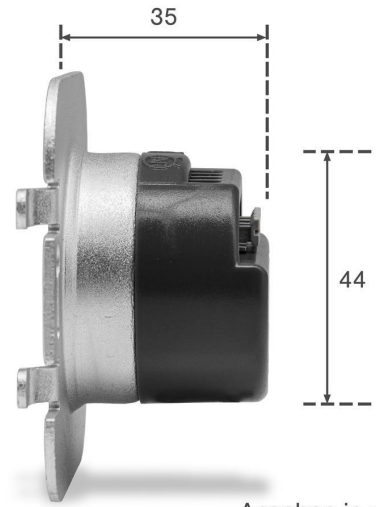

Art.-Nr. 404140: IP44 LED Treppenstufenleuchte 230V Wandleuchte eckig schwarz - Lichtfarbe: Neutralweiß 4000K 1,5W - Lichtaustritt: Orbis

Produktbilder

Angaben in mm

WICHTIG!

Die Einstellung der Lichtfarbe ist **vor** dem **Einbau** vorzunehmen!

Eckige LED-Treppenstufenleuchte IP44 Neutralweiß 1,5W Schwarz

Im Lieferumfang enthalten:

- Unterteil mit dem stromsparenden LED-Leuchtkörper
- Schwarzes Oberteil
- Abdichtring aus Kunststoff für die Schutzart IP44

Rechtliche Produktdaten

Garantie	2 Jahre
Prüfzeichen	CE, RoHS
Herkunftsland	China

Montageangaben

Montageart	Einbau, Wandmontage
Aufbaulänge	80 mm
Aufbaubreite	80 mm
Einbautiefe	36 mm
Einbaudurchmesser	46 mm
Dimmbar	Nein
LED-Lichtfarbe	neutralweiß
Nennlebensdauer	30000 Std.
Schutzart (IP)	IP44
Farbwiedergabe	>80 Ra

Abstrahlwinkel	38 Grad
Form	eckig
Farbtemperatur	4000 K

Produkteigenschaften - Elektrotechnische Angaben

Leistung	2 W
Energieverbrauch	2 W
Eingangsspannung (V)	230 V/AC
Lichtstrom	150 Lumen
Nennlichtstrom	150 Lumen
Schaltzyklen	100000
Zündzeit	1 s
Produktfarbe	schwarz
Produktbreite	80 mm
Produktlänge	80 mm
Produkthöhe	10 mm
Netto-Gewicht des Produktes	9,898 kg