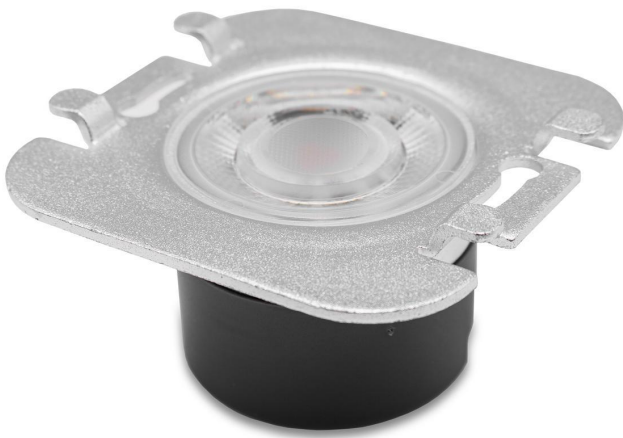

Art.-Nr. 404140: IP44 LED Treppenstufenleuchte 230V Wandleuchte eckig schwarz - Lichtfarbe: Neutralweiß 4000K 1,5W - Lichtaustritt: Orbis

Produktbilder

Angaben in mm

WICHTIG!

Die Einstellung der Lichtfarbe ist **vor** dem **Einbau** vorzunehmen!

Dip-Schalter

Der Dip-Schalter befindet sich auf der Rückseite der LED Stufenbeleuchtung. Beachten Sie, dass Sie die Einstellung der Lichtfarbe vor dem Einbau vorzunehmen haben!

Einstellung der Lichtfarbe: Stellen Sie den Schalter auf

LUGA
Lichtaustritt nach unten und punktuell nach oben

ORBIS
Lichtaustritt rundum, im unteren Bereich ein waagerechter Lichtbalken

FOKUS
Lichtaustritt rundum, vertikaler Lichtbalken in der Mitte

Produktbeschreibung

Eckige LED-Treppenstufenleuchte IP44 Neutralweiß 1,5W Schwarz

Im Lieferumfang enthalten:

- Unterteil mit dem stromsparenden LED-Leuchtkörper
- Schwarzes Oberteil
- Abdichtring aus Kunststoff für die Schutzart IP44