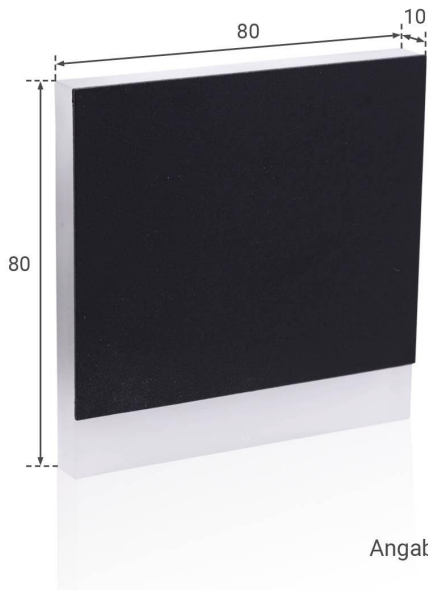

Art.-Nr. 404140: IP44 LED Treppenstufenleuchte 230V Wandleuchte eckig schwarz - Lichtfarbe: Neutralweiß 4000K 1,5W - Lichtaustritt: Orbis

Produktbilder

Angaben in mm

WICHTIG!

Die Einstellung der Lichtfarbe ist **vor** dem **Einbau** vorzunehmen!

Eckige LED-Treppenstufenleuchte IP44 Neutralweiß 1,5W Schwarz

Im Lieferumfang enthalten:

- Unterteil mit dem stromsparenden LED-Leuchtkörper
- Schwarzes Oberteil
- Abdichtring aus Kunststoff für die Schutzart IP44