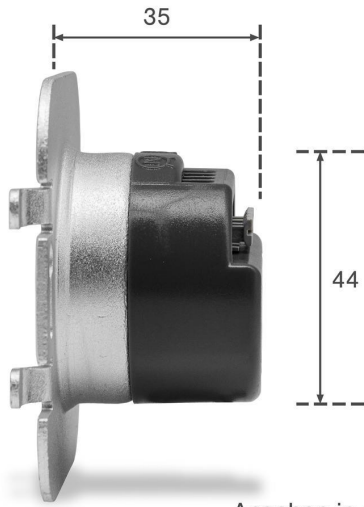

# Art.-Nr. 404082: LED Treppenleuchte IP44 eckig weiß - Lichtfarbe: Smart Tuya RGB CCT 3W - Lichtaustritt: Kato

## Produktbilder

Angaben in mm

## Produkteigenschaften - Elektrotechnische Angaben

Leistung	3 W
Energieverbrauch	3 W
Eingangsspannung (V)	230 V/AC
Lichtstrom	240 Lumen
Nennlichtstrom	240 Lumen
Produktfarbe	weiß
Produktbreite	80 mm
Produktlänge	80 mm
Produkthöhe	10 mm
Netto-Gewicht des Produktes	9,861 kg