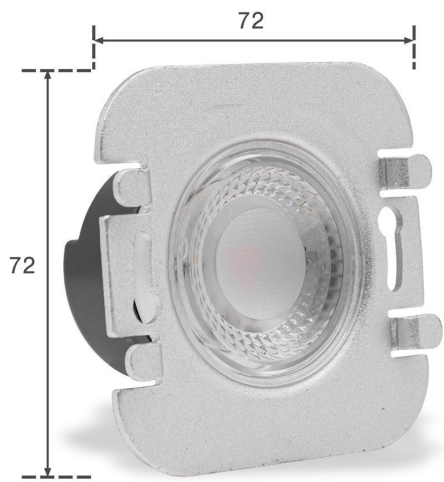

# Art.-Nr. 404082: LED Treppenleuchte IP44 eckig weiß - Lichtfarbe: Smart Tuya RGB CCT 3W - Lichtaustritt: Kato

## Produktbilder

Angaben in mm

### Eckige LED-Stufenbeleuchtung IP44 RGB+CCT Smart 1,5W weißes Oberteil

#### Im Lieferumfang enthalten:

- Unterteil mit dem smarten, stromsparenden LED-Leuchtkörper
- Weißes Oberteil
- Abdichtring aus Kunststoff für die Schutzart IP44

Aufgrund der Schutzart IP44 ist diese eckige Treppenbeleuchtung für die Installation im Außenbereich geeignet. Außentreppen werden so mit einem stilvollen Begleitlicht ausgestattet, das nicht nur die Struktur, Windungen und das Design lichttechnisch unterstreicht, sondern auch die Trittflächen erkennen lässt. Die Trittsicherheit wird erhöht und Stolperfallen reduziert.