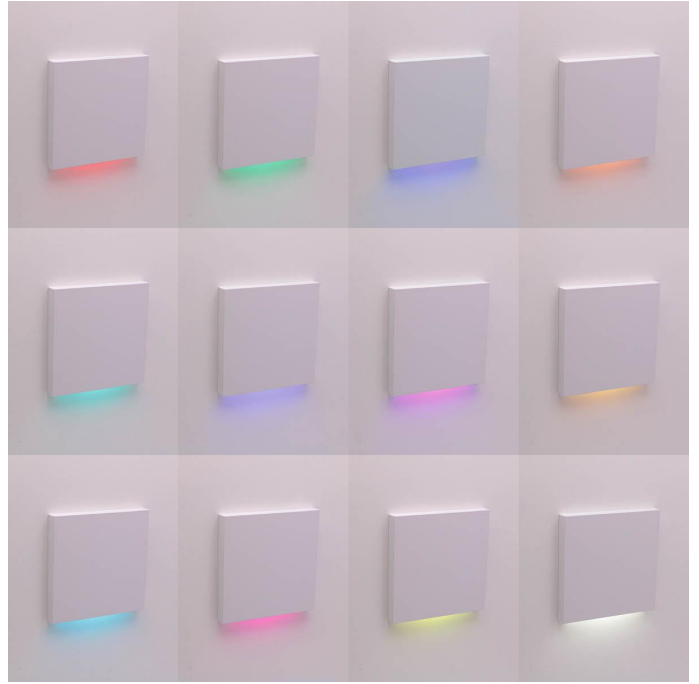

Angaben in mm

Übersicht der Lichtaustritte

HALO Lichtaustritt rundum und als Kontur nach vorne	LINEA Lichtaustritt rundum	DOPPIO Doppelter Lichtaustritt rundum: am äußeren Rand und nach innen versetzt	
KATO Lichtaustritt nach unten	LUGA Lichtaustritt nach unten und punktuell nach oben	ORBIS Lichtaustritt rundum, im unteren Bereich ein waagerechter Lichtbalken	FOKUS Lichtaustritt rundum, vertikaler Lichtbalken in der Mitte