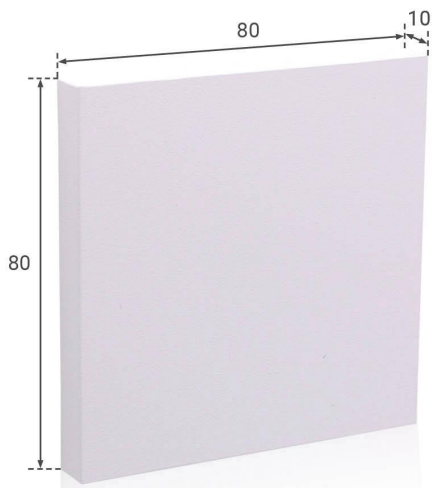

# Art.-Nr. 404082: LED Treppenleuchte IP44 eckig weiß - Lichtfarbe: Smart Tuya RGB CCT 3W - Lichtaustritt: Kato

## Produktbilder

Angaben in mm