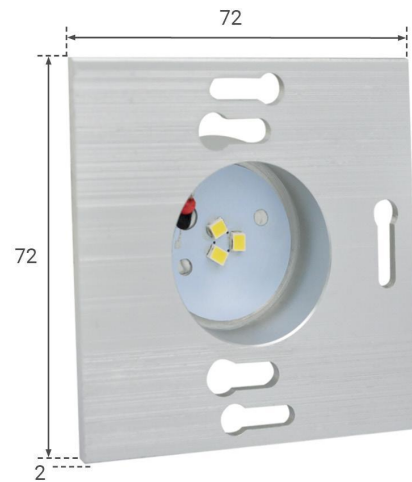

# Art.-Nr. 404035: LED Stufenleuchte rund Warmweiß 230V 1W weiß Lichtaustritt doppelt seitlich Aktion

### LED UNTERTEIL

Inkl. Netzteil für 230V  
Befestigung mit Schrauben

### UNTERPUTZ- HOHLRAUMDOSE\*

Tiefe: 62mm bzw. 45mm möglich  
Ø: 68mm / 60mm Schraubenabstand  
\*Nicht im Lieferumfang enthalten

Angaben in mm

Angaben in mm

## Montageangaben

Montageart	Einbau, Wandmontage
Einbaulänge	72 mm
Einbaubreite	72 mm
Einbaudurchmesser	68 mm
Dimmbar	Nein
LED-Lichtfarbe	warmweiß
Nennlebensdauer	30000 Std.
Schutzart (IP)	IP20
Farbwiedergabe	>80 Ra
Abstrahlwinkel	120 Grad
Farbtemperatur	3000 K