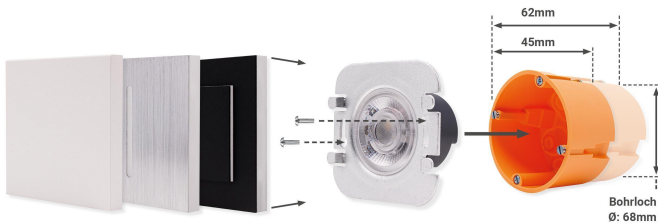

# Art.-Nr. 404035: LED Stufenleuchte rund Warmweiß 230V 1W weiß Lichtaustritt doppelt seitlich Aktion

## TREPPENBELEUCHTUNG LED WANDEINBAULEUCHE

- Effektive LED Stufenbeleuchtung
- Stilvolle Lichtakzente und mehr Sicherheit
- Einfache Installation in Hohlwand / UP-Dosen
- Aus hochwertigem Aluminium und Acrylglas hergestellt
- Werkzeuglose Montage des Oberteils

### **Runde, weiße LED Treppenleuchte 230V Warmweiß | doppelter Lichtaustritt**

Im Lieferumfang enthalten:

- Weißes Oberteil, runde Form
- Unterteil mit Lichtquelle, Abgabe von warmweißem Licht
- LED-Trafo für die Verdrahtung an die haushaltsübliche 230V Betriebsspannung

## Montageangaben

Montageart	Einbau, Wandmontage
Einbaulänge	72 mm
Einbaubreite	72 mm
Einbaudurchmesser	68 mm
Dimmbar	Nein
LED-Lichtfarbe	warmweiß
Nennlebensdauer	30000 Std.
Schutzart (IP)	IP20
Farbwiedergabe	>80 Ra
Abstrahlwinkel	120 Grad
Farbtemperatur	3000 K