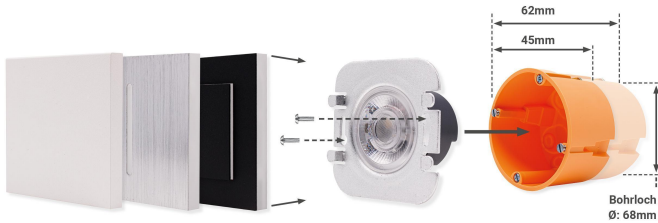

# Art.-Nr. 404004: LED Stufenleuchte rund Warmweiß 230V 1W anthrazit Lichtaustritt seitlich Aktion

## TREPPENBELEUCHTUNG LED WANDEINBAULEUCHE

- Effektive LED Stufenbeleuchtung
- Stilvolle Lichtakzente und mehr Sicherheit
- Einfache Installation in Hohlwand / UP-Dosen
- Aus hochwertigem Aluminium und Acrylglas hergestellt
- Werkzeuglose Montage des Oberteils

Die Installation erfolgt in Unterputzdosen mit einer Standardeinbautiefe von 62 mm oder 45 mm (Durchmesser 68 mm). Nach Verdrahtung werden Kabel und LED-Trafo sauber in der Hohlraumdose abgelegt. Das Unterteil wird festgeschraubt. Zwei Schrauben werden auf der Rückseite des Oberteils befestigt, die anschließend in den Aussparungen des Unterteils fixiert.

### Montageangaben

Montageart	Einbau, Wandmontage
Einbaulänge	72 mm
Einbaubreite	72 mm
Einbaudurchmesser	68 mm
Dimmbar	Nein
Lichtfarbe	warmweiß
Nennlebensdauer	30000 Std.
Schutzart (IP)	IP20
Farbwiedergabe	>80 Ra
Abstrahlwinkel	120 Grad