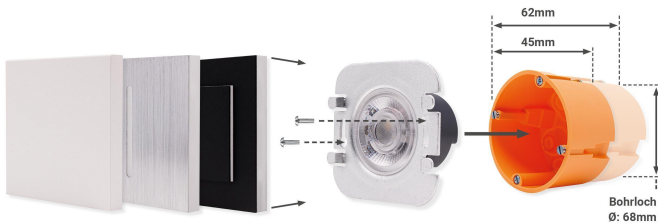

Art.-Nr. 404004: LED Stufenleuchte rund Warmweiß 230V 1W anthrazit Lichtaustritt seitlich Aktion

Produktbilder

TREPPENBELEUCHTUNG LED WANDEINBAULEUCHE

- Effektive LED Stufenbeleuchtung
- Stilvolle Lichtakzente und mehr Sicherheit
- Einfache Installation in Hohlwand / UP-Dosen
- Aus hochwertigem Aluminium und Acrylglas hergestellt
- Werkzeuglose Montage des Oberteils

EIGENSCHAFTEN

Dekorative Lichteffekte
Tauschbares Design

LED UNTERTEIL

Inkl. Netzteil für 230V
Befestigung mit Schrauben

UNTERPUTZ- HOHLRAUMDOSE*

Tiefe: 62mm bzw. 45mm möglich
Ø: 68mm / 60mm Schraubenabstand
*Nicht im Lieferumfang enthalten

Angaben in mm

Angaben in mm

Produktbeschreibung

Runde, Anthrazit-farbige LED Treppenbeleuchtung 230V 1W Warmweiß

Im Lieferumfang enthalten:

- Oberteil in Anthrazit, runde Form
- Unterteil mit Lichtquelle, Abgabe von warmweißem Licht
- LED-Trafo für die Verdrahtung an die haushaltsübliche 230V Betriebsspannung

Die Installation erfolgt in Unterputzdosen mit einer Standardeinbautiefe von 62 mm oder 45 mm (Durchmesser 68 mm). Nach Verdrahtung werden Kabel und LED-Trafo sauber in der Hohlraumdose abgelegt. Das Unterteil wird festgeschraubt. Zwei Schrauben werden auf der Rückseite des Oberteils befestigt, die anschließend in den Aussparungen des Unterteils fixiert. Die stilvolle Unterputz-Treppenbeleuchtung gibt das warmweiße LED-Licht über eine Acrylglasschicht seitlich ab. Treppen, Flure, Verbindungsgänge, Korridore, etc. werden lichttechnisch herausgestellt. Neben dem Look & Feel erfüllt die Wandeinbauleuchte auch einen sicherheitstechnischen Aspekt: Die Trittflächen werden ausgeleuchtet, wodurch Stolperfallen schneller identifiziert werden können. Ferner erhält man bei Dunkelheit zusätzliche Orientierung.