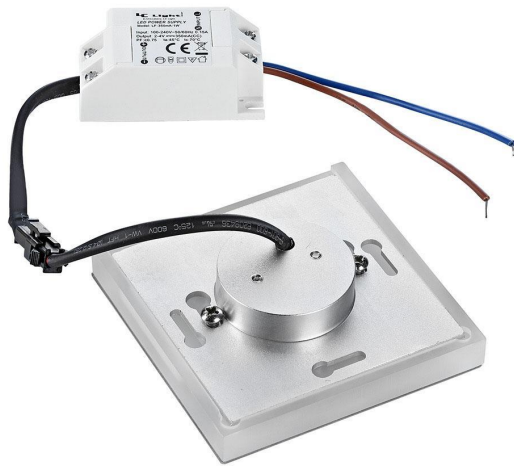

Art.-Nr. 404004: LED Stufenleuchte rund Warmweiß 230V 1W anthrazit Lichtaustritt seitlich Aktion

Produktbilder

TREPPENBELEUCHTUNG LED WANDEINBAULEUCHE

- Effektive LED Stufenbeleuchtung
- Stilvolle Lichtakzente und mehr Sicherheit
- Einfache Installation in Hohlwand / UP-Dosen
- Aus hochwertigem Aluminium und Acrylglas hergestellt
- Werkzeuglose Montage des Oberteils

EIGENSCHAFTEN

Dekorative Lichteffekte
Tauschbares Design

LED UNTERTEIL

Inkl. Netzteil für 230V
Befestigung mit Schrauben

UNTERPUTZ- HOHLRAUMDOSE*

Tiefe: 62mm bzw. 45mm möglich
Ø: 68mm / 60mm Schraubenabstand
*Nicht im Lieferumfang enthalten

Angaben in mm

Angaben in mm

Produktbeschreibung

Runde, Anthrazit-farbige LED Treppenbeleuchtung 230V 1W Warmweiß

Im Lieferumfang enthalten:

- Oberteil in Anthrazit, runde Form
- Unterteil mit Lichtquelle, Abgabe von warmweißem Licht
- LED-Trafo für die Verdrahtung an die haushaltsübliche 230V Betriebsspannung

Die Installation erfolgt in Unterputzdosen mit einer Standardeinbautiefe von 62 mm oder 45 mm (Durchmesser 68 mm). Nach Verdrahtung werden Kabel und LED-Trafo sauber in der Hohlraumdose abgelegt. Das Unterteil wird festgeschraubt. Zwei Schrauben werden auf der Rückseite des Oberteils befestigt, die anschließend in den Aussparungen des Unterteils fixiert. Die stilvolle Unterputz-Treppenbeleuchtung gibt das warmweiße LED-Licht über eine Acrylglasschicht seitlich ab. Treppen, Flure, Verbindungsgänge, Korridore, etc. werden lichttechnisch herausgestellt. Neben dem Look & Feel erfüllt die Wandeinbauleuchte auch einen sicherheitstechnischen Aspekt: Die Trittflächen werden ausgeleuchtet, wodurch Stolperfallen schneller identifiziert werden können. Ferner erhält man bei Dunkelheit zusätzliche Orientierung.