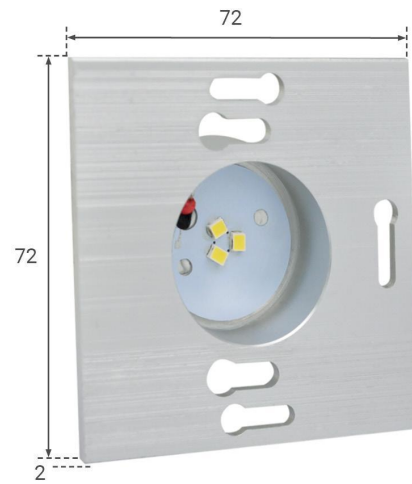

### LED UNTERTEIL

Inkl. Netzteil für 230V  
Befestigung mit Schrauben

### UNTERPUTZ- HOHLRAUMDOSE\*

Tiefe: 62mm bzw. 45mm möglich  
Ø: 68mm / 60mm Schraubenabstand  
\*Nicht im Lieferumfang enthalten

Angaben in mm

Angaben in mm

Die Installation erfolgt in Unterputzdosen mit einer Standardeinbautiefe von 62 mm oder 45 mm (Durchmesser 68 mm). Nach Verdrahtung werden Kabel und LED-Trafo sauber in der Hohlraumdose abgelegt. Das Unterteil wird festgeschraubt. Zwei Schrauben werden auf der Rückseite des Oberteils befestigt, die anschließend in den Aussparungen des Unterteils fixiert.

### Montageangaben

Montageart	Einbau, Wandmontage
Einbaulänge	72 mm
Einbaubreite	72 mm
Einbaudurchmesser	68 mm
Dimmbar	Nein
Lichtfarbe	warmweiß
Nennlebensdauer	30000 Std.
Schutzart (IP)	IP20
Farbwiedergabe	>80 Ra
Abstrahlwinkel	120 Grad