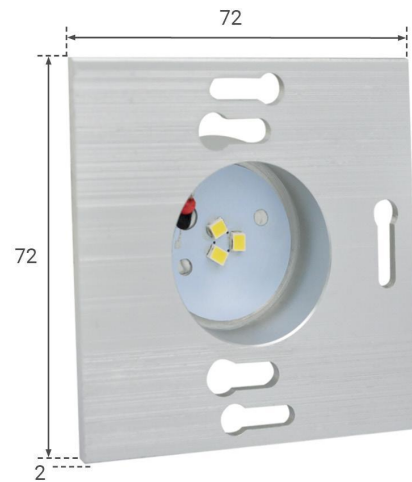

Art.-Nr. 404004: LED Stufenleuchte rund Warmweiß 230V 1W anthrazit Lichtaustritt seitlich Aktion

Produktbilder

TREPPENBELEUCHTUNG LED WANDEINBAULEUCHE

- Effektive LED Stufenbeleuchtung
- Stilvolle Lichtakzente und mehr Sicherheit
- Einfache Installation in Hohlwand / UP-Dosen
- Aus hochwertigem Aluminium und Acrylglas hergestellt
- Werkzeuglose Montage des Oberteils

EIGENSCHAFTEN

Dekorative Lichteffekte
Tauschbares Design

LED UNTERTEIL

Inkl. Netzteil für 230V
Befestigung mit Schrauben

UNTERPUTZ- HOHLRAUMDOSE*

Tiefe: 62mm bzw. 45mm möglich
Ø: 68mm / 60mm Schraubenabstand
*Nicht im Lieferumfang enthalten

Angaben in mm

Angaben in mm

Produktbeschreibung

Runde, Anthrazit-farbige LED Treppenbeleuchtung 230V 1W Warmweiß

Im Lieferumfang enthalten:

- Oberteil in Anthrazit, runde Form
- Unterteil mit Lichtquelle, Abgabe von warmweißem Licht
- LED-Trafo für die Verdrahtung an die haushaltsübliche 230V Betriebsspannung

Die Installation erfolgt in Unterputzdosen mit einer Standardeinbautiefe von 62 mm oder 45 mm (Durchmesser 68 mm). Nach Verdrahtung werden Kabel und LED-Trafo sauber in der Hohlraumdose abgelegt. Das Unterteil wird festgeschraubt. Zwei Schrauben werden auf der Rückseite des Oberteils befestigt, die anschließend in den Aussparungen des Unterteils fixiert. Die stilvolle Unterputz-Treppenbeleuchtung gibt das warmweiße LED-Licht über eine Acrylglasschicht seitlich ab. Treppen, Flure, Verbindungsgänge, Korridore, etc. werden lichttechnisch herausgestellt. Neben dem Look & Feel erfüllt die Wandeinbauleuchte auch einen sicherheitstechnischen Aspekt: Die Trittflächen werden ausgeleuchtet, wodurch Stolperfallen schneller identifiziert werden können. Ferner erhält man bei Dunkelheit zusätzliche Orientierung.