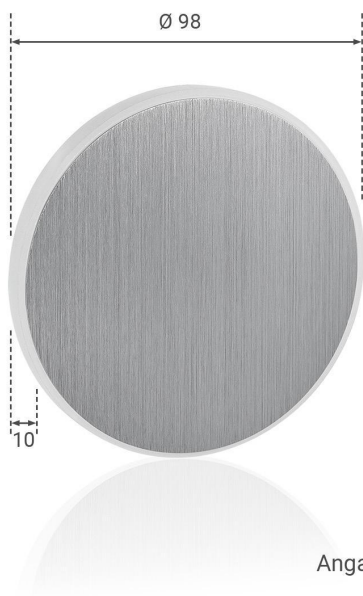

# Art.-Nr. 404003: LED Stufenleuchte rund Warmweiß 230V 1W silber Lichtaustritt seitlich Aktion

## Produktbilder

Angaben in mm

Angaben in mm

## Montageangaben

Montageart	Einbau, Wandmontage
Einbaulänge	72 mm
Einbaubreite	72 mm
Einbaudurchmesser	68 mm
Dimmbar	Nein
Lichtfarbe	warmweiß
Nennlebensdauer	30000 Std.
Schutzart (IP)	IP20
Farbwiedergabe	>80 Ra
Abstrahlwinkel	120 Grad