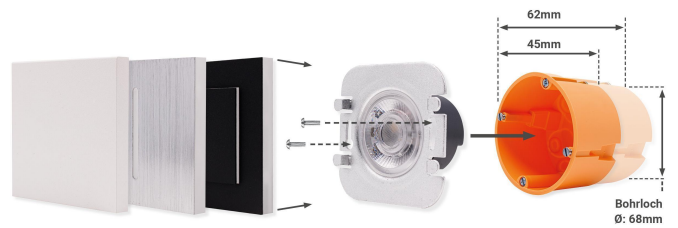

# Art.-Nr. 404003: LED Stufenleuchte rund Warmweiß 230V 1W silber Lichtaustritt seitlich Aktion

## Produktbilder

Angaben in mm

Angaben in mm

## TREPPENBELEUCHTUNG LED WANDEINBAULEUCHE

- Effektive LED Stufenbeleuchtung
- Stilvolle Lichtakzente und mehr Sicherheit
- Einfache Installation in Hohlwand / UP-Dosen
- Aus hochwertigem Aluminium und Acrylglas hergestellt
- Werkzeuglose Montage des Oberteils

## Montageangaben

Montageart	Einbau, Wandmontage
Einbaulänge	72 mm
Einbaubreite	72 mm
Einbaudurchmesser	68 mm
Dimmbar	Nein
Lichtfarbe	warmweiß
Nennlebensdauer	30000 Std.
Schutzart (IP)	IP20
Farbwiedergabe	>80 Ra
Abstrahlwinkel	120 Grad