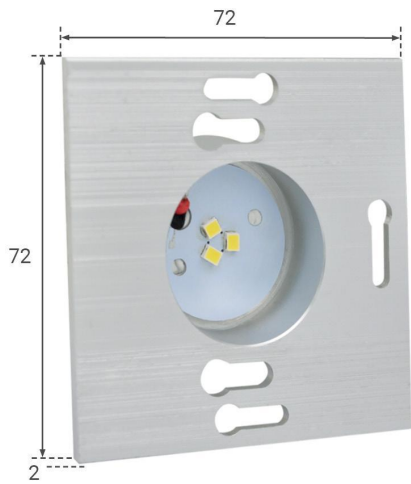

# Art.-Nr. 404003: LED Stufenleuchte rund Warmweiß 230V 1W silber Lichtaustritt seitlich Aktion

## Produktbilder

Angaben in mm

Angaben in mm

Die Installation erfolgt in Unterputzdosen mit einer Standardeinbautiefe von 62 mm oder 45 mm (Durchmesser 68 mm). Nach Verdrahtung werden Kabel und LED-Trafo sauber in der Hohlraumdose abgelegt. Das Unterteil wird festgeschraubt. Zwei Schrauben werden auf der Rückseite des Oberteils befestigt, die anschließend in den Aussparungen des Unterteils fixiert.

## Montageangaben

Montageart	Einbau, Wandmontage
Einbaulänge	72 mm
Einbaubreite	72 mm
Einbaudurchmesser	68 mm
Dimmbar	Nein
Lichtfarbe	warmweiß
Nennlebensdauer	30000 Std.
Schutzart (IP)	IP20
Farbwiedergabe	>80 Ra
Abstrahlwinkel	120 Grad