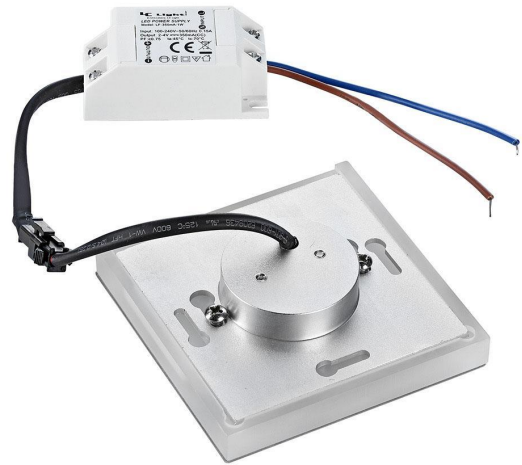

Angaben in mm

TREPPENBELEUCHTUNG LED WANDEINBAULEUCHE

- Effektive LED Stufenbeleuchtung
- Stilvolle Lichtakzente und mehr Sicherheit
- Einfache Installation in Hohlwand / UP-Dosen
- Aus hochwertigem Aluminium und Acrylglas hergestellt
- Werkzeuglose Montage des Oberteils