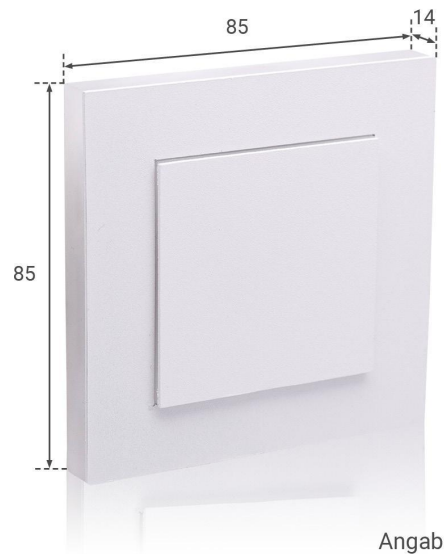

Art.-Nr. 404000: LED Stufenleuchte eckig Warmweiß 230V 1W weiß Lichtaustritt seitlich Aktion

Produktbilder

Angaben in mm

TREPPENBELEUCHTUNG LED WANDEINBAULEUCHE

- Effektive LED Stufenbeleuchtung
- Stilvolle Lichtakzente und mehr Sicherheit
- Einfache Installation in Hohlwand / UP-Dosen
- Aus hochwertigem Aluminium und Acrylglas hergestellt
- Werkzeuglose Montage des Oberteils

EIGENSCHAFTEN

Dekorative Lichteffekte
Tauschbares Design

LED UNTERTEIL

Inkl. Netzteil für 230V
Befestigung mit Schrauben

UNTERPUTZ- HOHLRAUMDOSE*

Tiefe: 62mm bzw. 45mm möglich
Ø: 68mm / 60mm Schraubenabstand
*Nicht im Lieferumfang enthalten

Angaben in mm

Produktbeschreibung

Weißer LED Treppenbeleuchtung 230V Warmweiß | seitlicher Lichtaustritt

Im Lieferumfang enthalten:

- Weißes Oberteil in eckiger Form
- Unterteil mit Lichtquelle, die warmweißes LED-Licht emittiert
- LED-Trafo für die Verdrahtung an die handelsübliche 230V Betriebsspannung

Die stilvolle Unterputz-Treppenbeleuchtung gibt das warmweiße LED-Licht über eine Acrylglasschicht ab. Treppen, Flure, Verbindungsgänge, Korridore, etc. werden lichttechnisch herausgestellt. Neben dem Look & Feel erfüllt die Wandeinbauleuchte auch einen sicherheitstechnischen Aspekt: Die Trittflächen werden ausgeleuchtet, wodurch Stolperfallen schneller identifiziert werden können. Ferner erhält man bei Dunkelheit zusätzliche Orientierung. Notiz: Diese Stufenbeleuchtung ist nicht dimmbar.