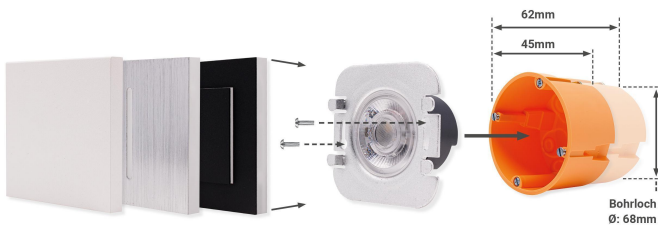

Art.-Nr. 404000: LED Stufenleuchte eckig Warmweiß 230V 1W weiß Lichtaustritt seitlich Aktion

Produktbilder

Angaben in mm

TREPPENBELEUCHTUNG LED WANDEINBAULEUCHE

- Effektive LED Stufenbeleuchtung
- Stilvolle Lichtakzente und mehr Sicherheit
- Einfache Installation in Hohlwand / UP-Dosen
- Aus hochwertigem Aluminium und Acrylglas hergestellt
- Werkzeuglose Montage des Oberteils

EIGENSCHAFTEN

Dekorative Lichteffekte
Tauschbares Design

LED UNTERTEIL

Inkl. Netzteil für 230V
Befestigung mit Schrauben

UNTERPUTZ- HOHLRAUMDOSE*

Tiefe: 62mm bzw. 45mm möglich
Ø: 68mm / 60mm Schraubenabstand
*Nicht im Lieferumfang enthalten

Angaben in mm

Produktbeschreibung

Weißer LED Treppenbeleuchtung 230V Warmweiß | seitlicher Lichtaustritt

Im Lieferumfang enthalten:

- Weißes Oberteil in eckiger Form
- Unterteil mit Lichtquelle, die warmweißes LED-Licht emittiert
- LED-Trafo für die Verdrahtung an die handelsübliche 230V Betriebsspannung

Die stilvolle Unterputz-Treppenbeleuchtung gibt das warmweiße LED-Licht über eine Acrylglasschicht ab. Treppen, Flure, Verbindungsgänge, Korridore, etc. werden lichttechnisch herausgestellt. Neben dem Look & Feel erfüllt die Wandeinbauleuchte auch einen sicherheitstechnischen Aspekt: Die Trittflächen werden ausgeleuchtet, wodurch Stolperfallen schneller identifiziert werden können. Ferner erhält man bei Dunkelheit zusätzliche Orientierung. Notiz: Diese Stufenbeleuchtung ist nicht dimmbar.