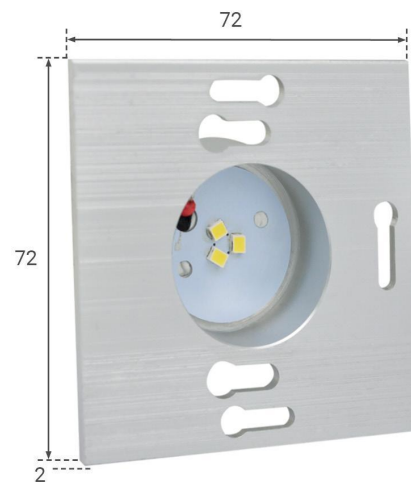

Art.-Nr. 404000: LED Stufenleuchte eckig Warmweiß 230V 1W weiß Lichtaustritt seitlich Aktion

Produktbilder

Angaben in mm

TREPPENBELEUCHTUNG LED WANDEINBAULEUCHE

- Effektive LED Stufenbeleuchtung
- Stilvolle Lichtakzente und mehr Sicherheit
- Einfache Installation in Hohlwand / UP-Dosen
- Aus hochwertigem Aluminium und Acrylglas hergestellt
- Werkzeuglose Montage des Oberteils

EIGENSCHAFTEN

Dekorative Lichteffekte
Tauschbares Design

LED UNTERTEIL

Inkl. Netzteil für 230V
Befestigung mit Schrauben

UNTERPUTZ- HOHLRAUMDOSE*

Tiefe: 62mm bzw. 45mm möglich
Ø: 68mm / 60mm Schraubenabstand
*Nicht im Lieferumfang enthalten

Angaben in mm

Produktbeschreibung

Weißer LED Treppenbeleuchtung 230V Warmweiß | seitlicher Lichtaustritt

Im Lieferumfang enthalten:

- Weißes Oberteil in eckiger Form
- Unterteil mit Lichtquelle, die warmweißes LED-Licht emittiert
- LED-Trafo für die Verdrahtung an die handelsübliche 230V Betriebsspannung

Die Installation erfolgt in Unterputzdosen mit einer Standardeinbautiefe von 62 mm oder 45 mm (Durchmesser 68 mm). Nach Verdrahtung werden Kabel und LED-Trafo sauber in der Hohlraumdose abgelegt. Das Unterteil wird festgeschraubt. Zwei Schrauben werden auf der Rückseite des Oberteils befestigt, die anschließend in den Aussparungen des Unterteils fixiert.