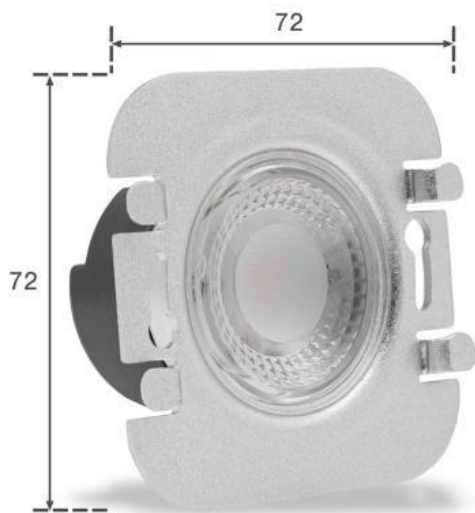

Art.-Nr. 403971: LED Treppenleuchte rund schwarz - Lichtfarbe: Kaltweiß 1,5W - Lichtaustritt: Orbis

Produktbilder

10

Ø 98

Angaben in mm

TREPPENBELEUCHTUNG LED WANDEINBAULEUCHE

- Effektive LED Stufenbeleuchtung
- Stilvolle Lichtakzente und mehr Sicherheit
- Einfache Installation in Hohlwand / UP-Dosen
- Aus hochwertigem Aluminium und Acrylglas hergestellt
- Werkzeuglose Montage des Oberteils

Bohrloch
Ø: 68mm

EIGENSCHAFTEN

Dekorative Lichteffekte
Tauschbares Design

LED UNTERTEIL

Inkl. Netzteil für 230V
Befestigung mit Schrauben

UNTERPUTZ- HOHLRAUMDOSE*

Tiefe: 62mm bzw. 45mm möglich
Ø: 68mm / 60mm Schraubenabstand
*Nicht im Lieferumfang enthalten

72

72

Angaben in mm

35

44

Angaben in mm

Produktbeschreibung

Schwarzes LED Stufenlicht Kaltweiß 230V 1,5W für Unterputzmontage

Die vorliegende Stufenbeleuchtung strahlt mit kaltweißem LED Licht. Die Höhe oder Tiefe beträgt 36 mm.

Montage

Wie oben schon erklärt, passt diese Stufenleuchte in den handelsüblichen Unterputzdosen. Die stromführenden Kabel werden eingeklemmt und die Abdeckung über das Unterteil geschoben. Bitte achten Sie darauf, dass die stromführenden Kabel nicht gequetscht werden.