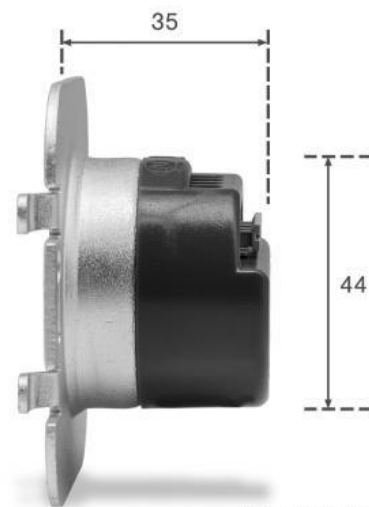

Art.-Nr. 403971: LED Treppenleuchte rund schwarz - Lichtfarbe: Kaltweiß 1,5W - Lichtaustritt: Orbis

Produktbilder

10

Ø 98

Angaben in mm

TREPPENBELEUCHTUNG LED WANDEINBAULEUCHE

- Effektive LED Stufenbeleuchtung
- Stilvolle Lichtakzente und mehr Sicherheit
- Einfache Installation in Hohlwand / UP-Dosen
- Aus hochwertigem Aluminium und Acrylglas hergestellt
- Werkzeuglose Montage des Oberteils

Bohrloch
Ø: 68mm

EIGENSCHAFTEN

Dekorative Lichteffekte
Tauschbares Design

LED UNTERTEIL

Inkl. Netzteil für 230V
Befestigung mit Schrauben

UNTERPUTZ- HOHLRAUMDOSE*

Tiefe: 62mm bzw. 45mm möglich
Ø: 68mm / 60mm Schraubenabstand
*Nicht im Lieferumfang enthalten

72

72

Angaben in mm

35

44

Angaben in mm

Produktbeschreibung

Schwarzes LED Stufenlicht Kaltweiß 230V 1,5W für Unterputzmontage

Rechtliche Produktdaten

Garantie	2 Jahre
Prüfzeichen	CE, RoHS
Herkunftsland	China

Montageangaben

Montageart	Einbau, Wandmontage
Aufbaudurchmesser	98 mm
Dimmbar	Nein
LED-Lichtfarbe	kaltweiß
Nennlebensdauer	30000 Std.
Schutzart (IP)	IP20
Farbwiedergabe	>80 Ra
Abstrahlwinkel	120 Grad
Form	rund
Farbtemperatur	6000 K